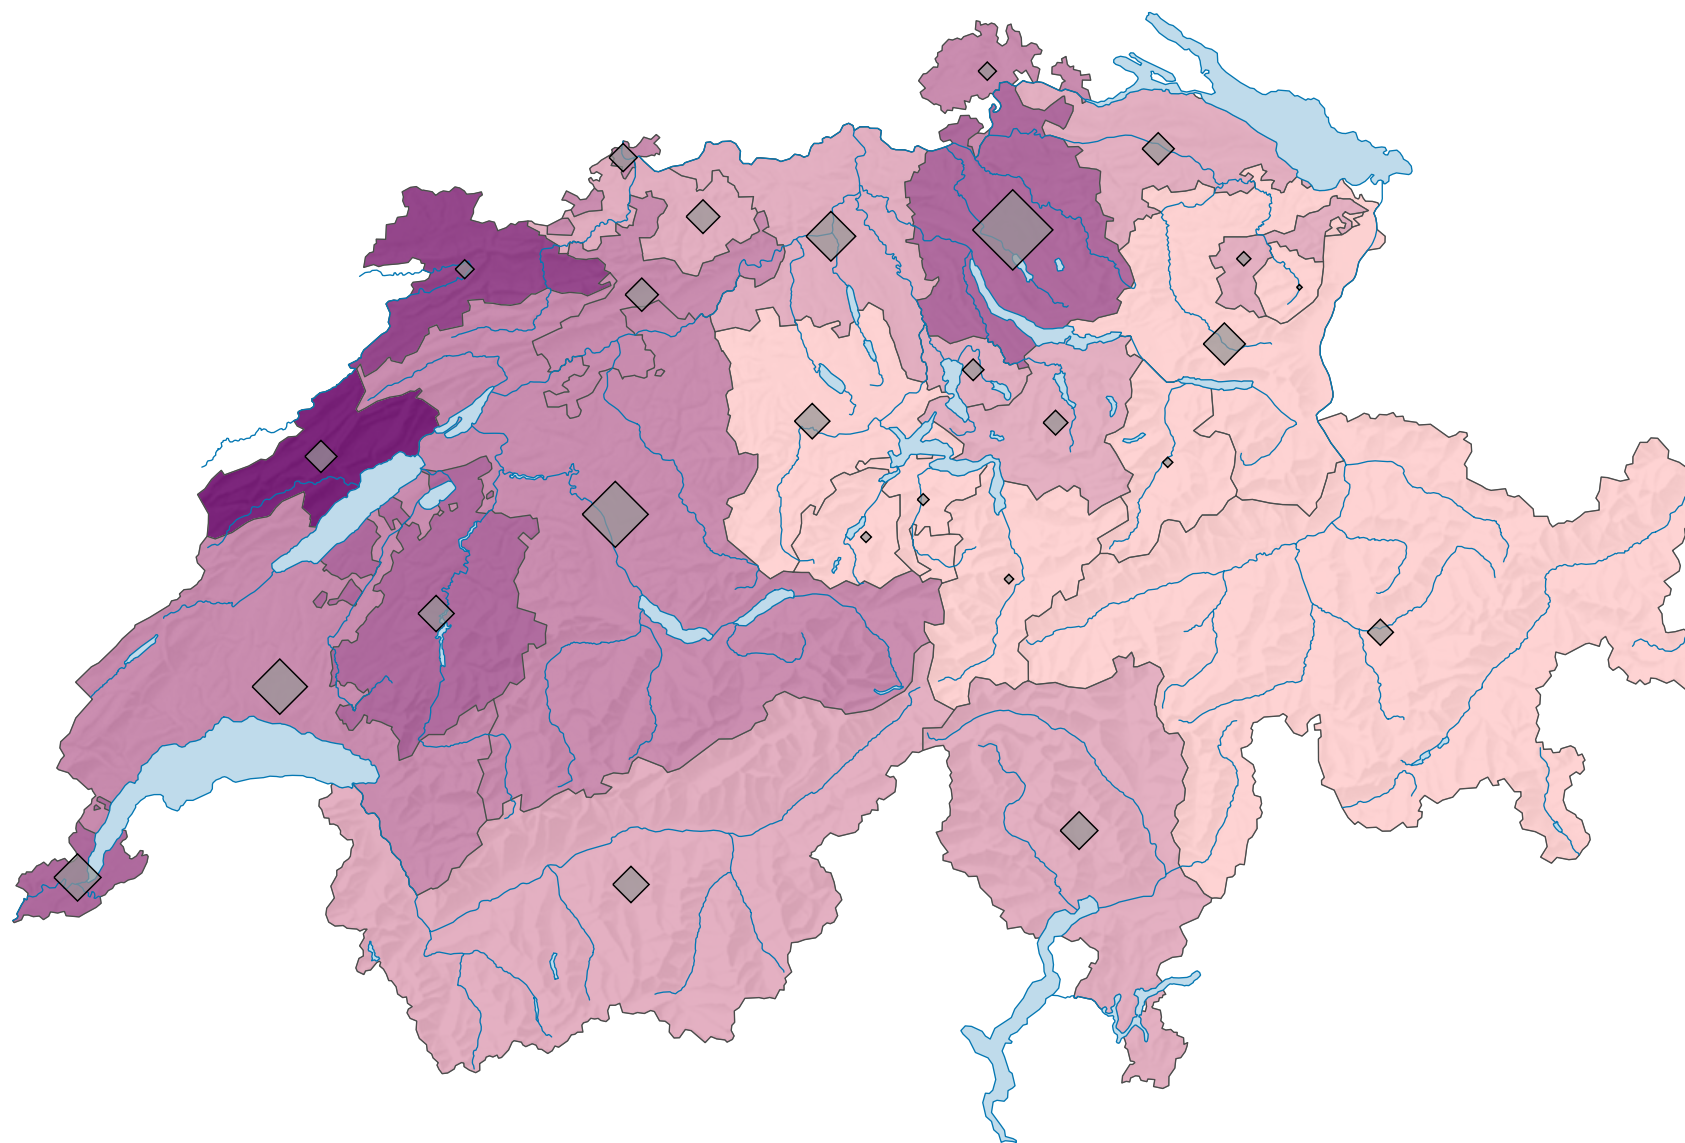

Taux brut de divortialité, en 2011

Nombre de divorces pour 1 000 habitants*

Suisse: 2,2

Nombre de divorces

Suisse: 17 566

* population résidente permanente moyenne

0 25 50 km

Niveau géographique:
Cantons