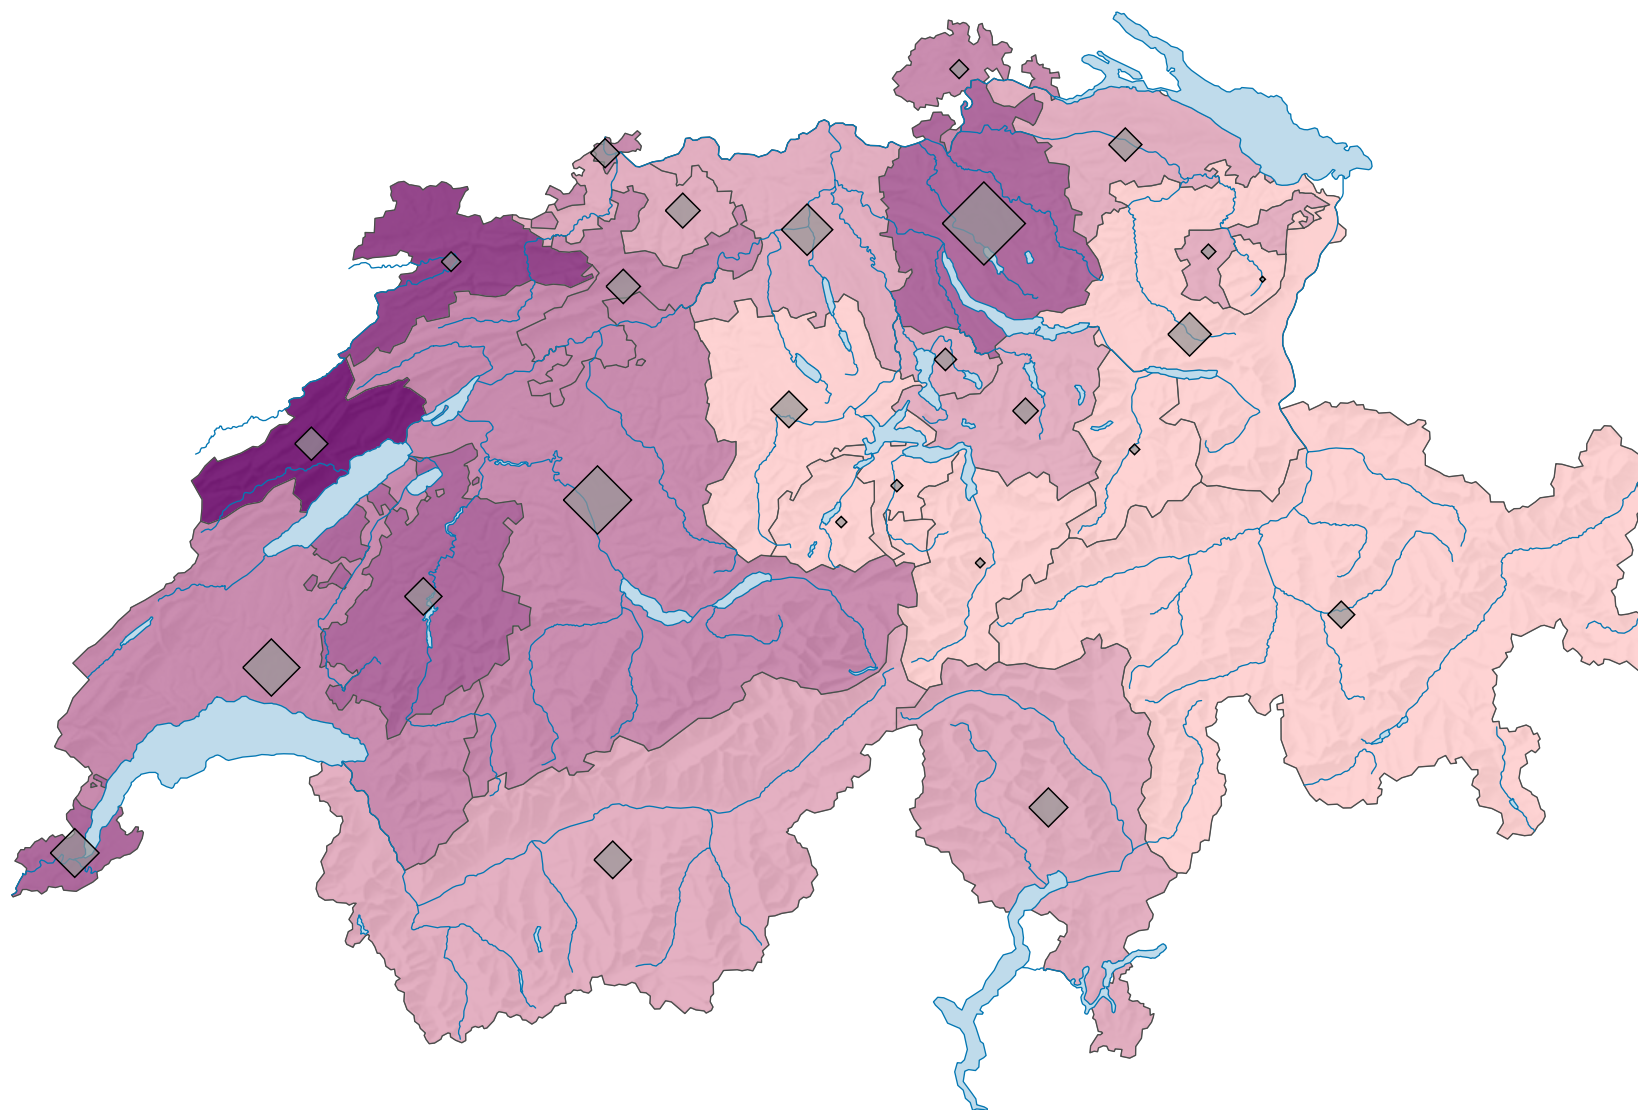

Taux brut de divortialité, en 2011

Nombre de divorces pour 1 000 habitants*

Suisse: 2,2

Nombre de divorces

Suisse: 17 566

* population résidente permanente moyenne

0 35 70 km

Niveau géographique:
Cantons