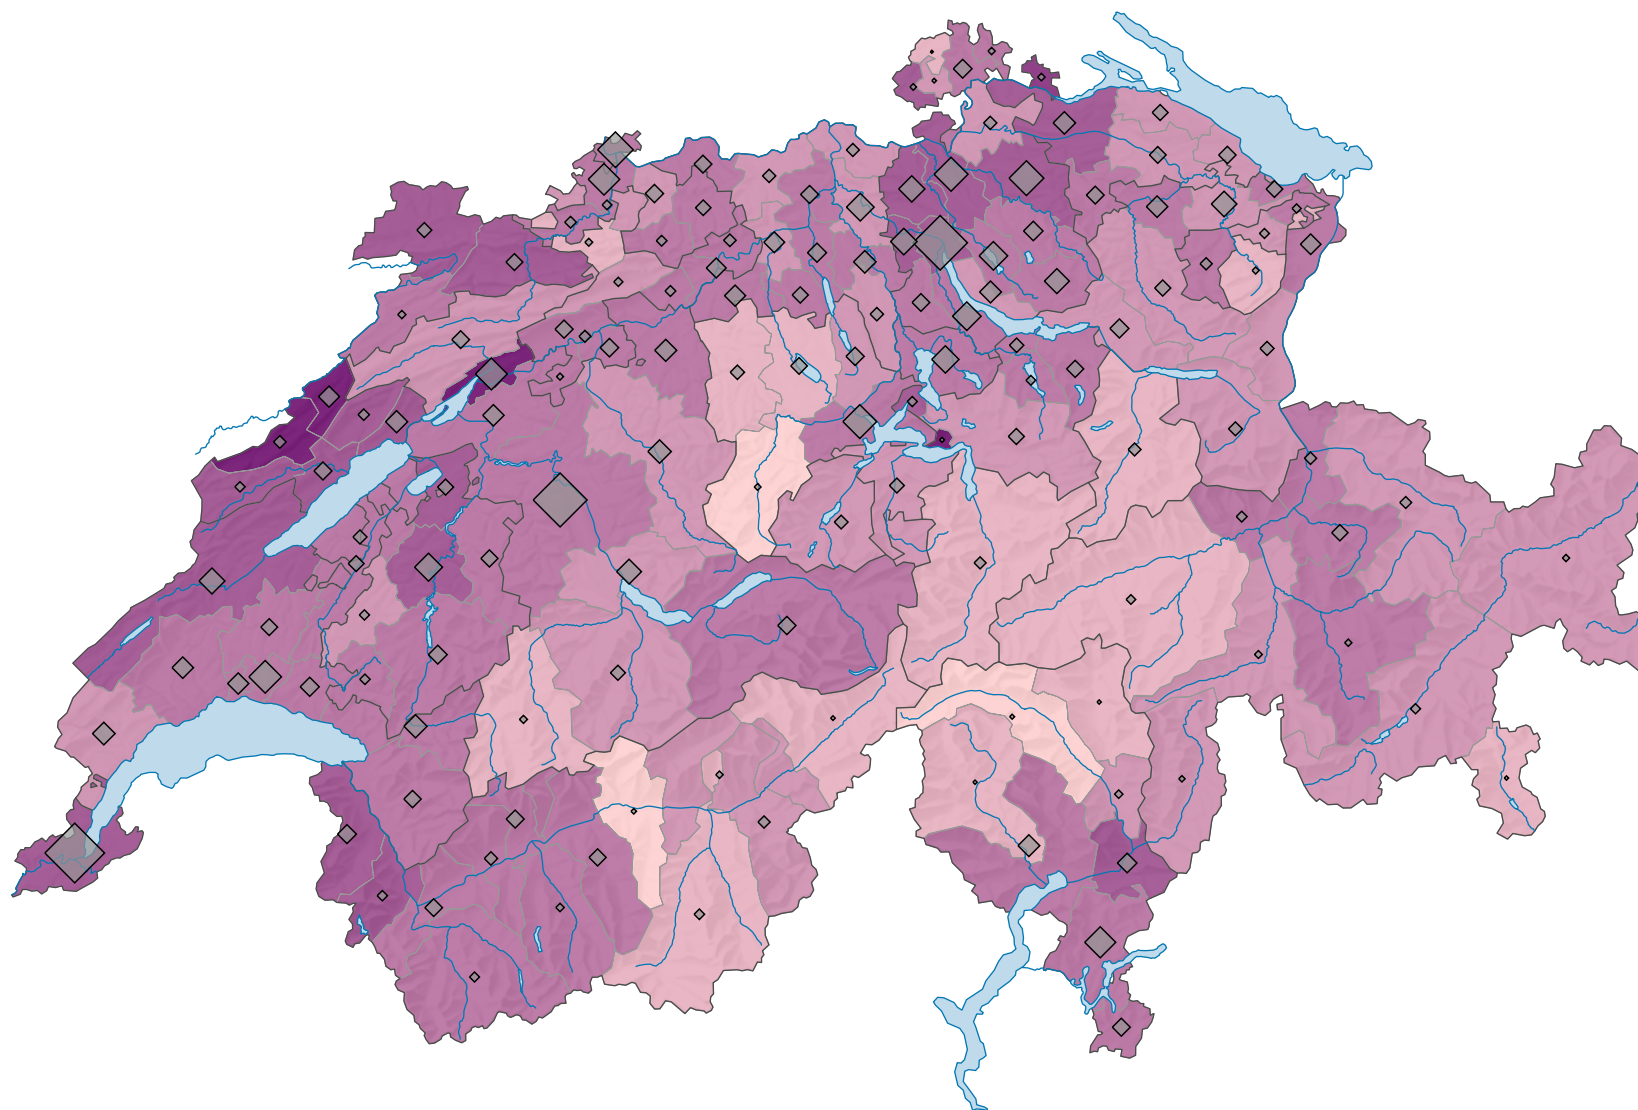

Taux brut de divortialité, en 2011

Nombre de divorces pour 1 000 habitants*

Suisse: 2,2

Nombre de divorces

Suisse: 17 566

* population résidente permanente moyenne

0 35 70 km

Niveau géographique:
Districts