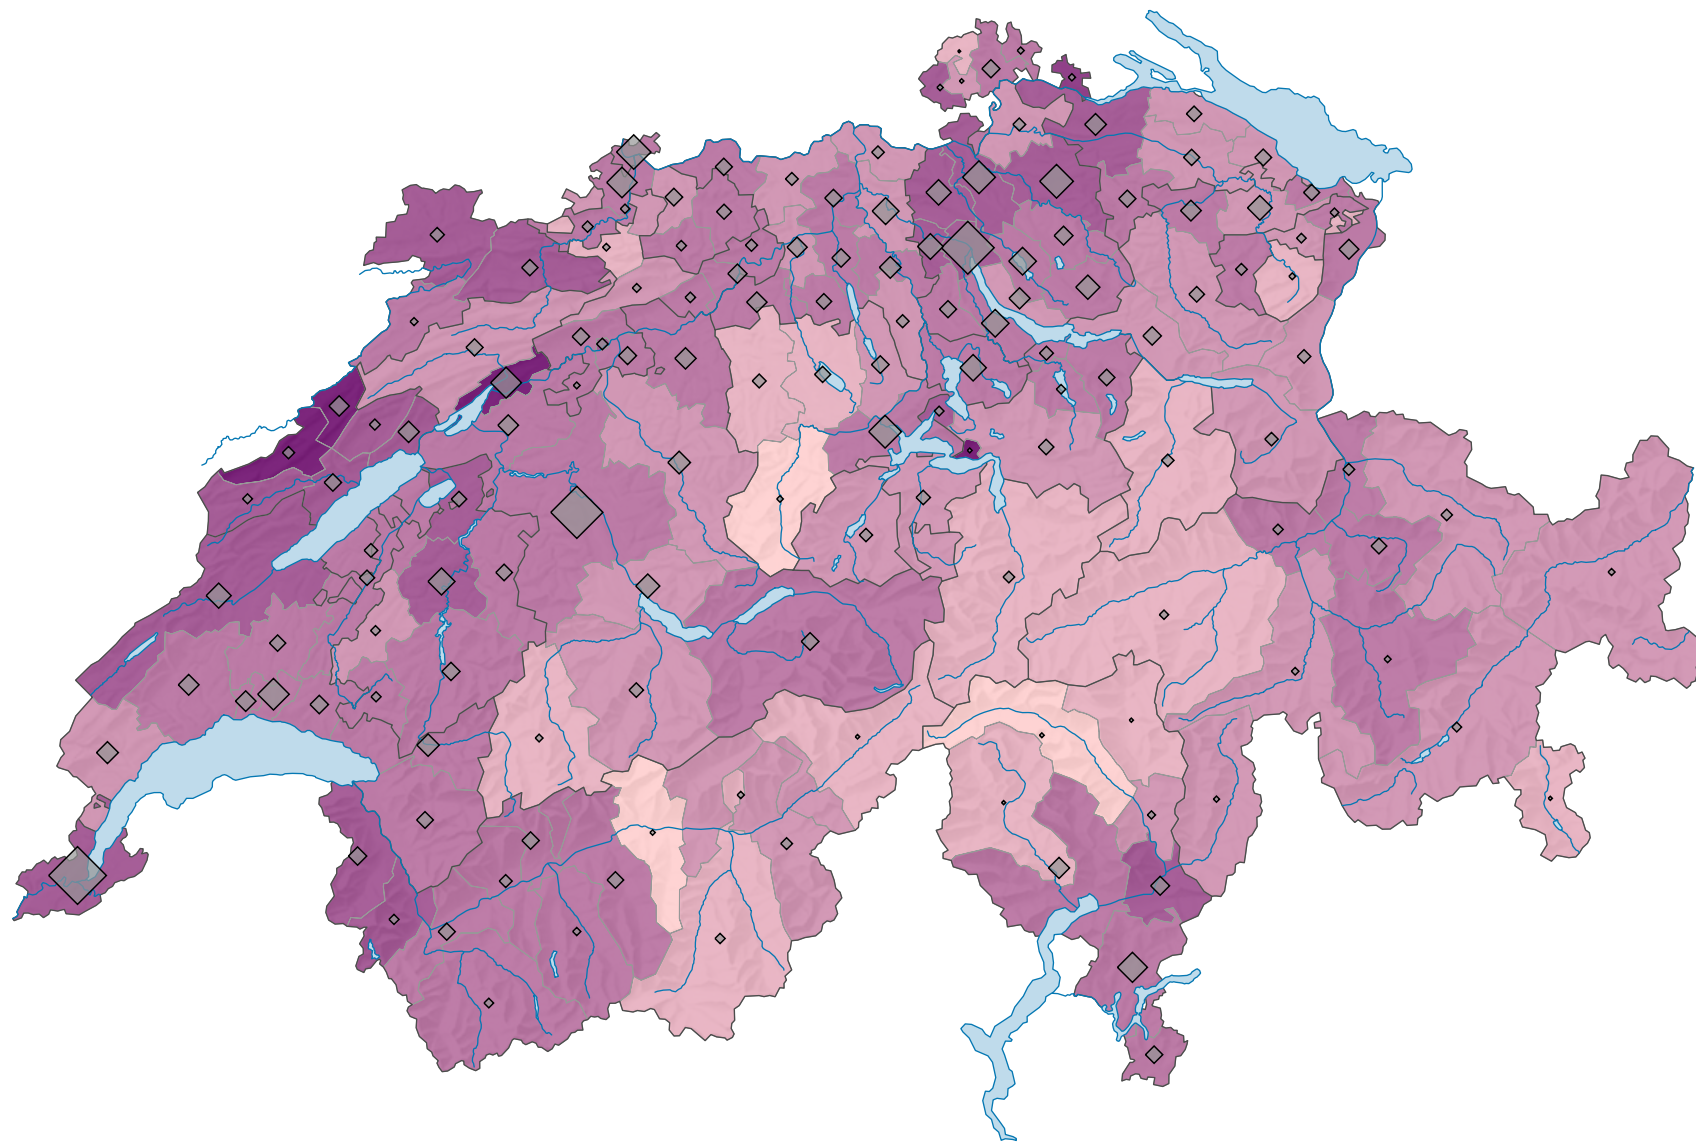

# Taux brut de divortialité, en 2011

## Nombre de divorces pour 1 000 habitants\*

Suisse: 2,2

## Nombre de divorces

Suisse: 17 566

\* population résidente permanente moyenne

0 25 50 km

Niveau géographique:  
Districts