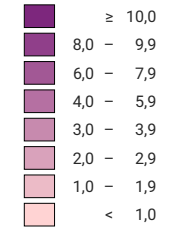

Scheidungen pro 1 000 Einwohner/innen*

Schweiz: 2,2

Anzahl Scheidungen

Schweiz: 17 566

Symbole mit einem Wert unter 10 wurden zur besseren Lesbarkeit visuell vergrößert dargestellt.

* mittlere ständige Wohnbevölkerung