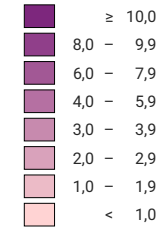

Scheidungen pro 1 000 Einwohner/innen*

Schweiz: 2,2

Anzahl Scheidungen

Schweiz: 17 566

Symbole mit einem Wert unter 10 wurden zur besseren Lesbarkeit visuell vergrößert dargestellt.

* mittlere ständige Wohnbevölkerung

Raumgliederung:
Politische Gemeinden