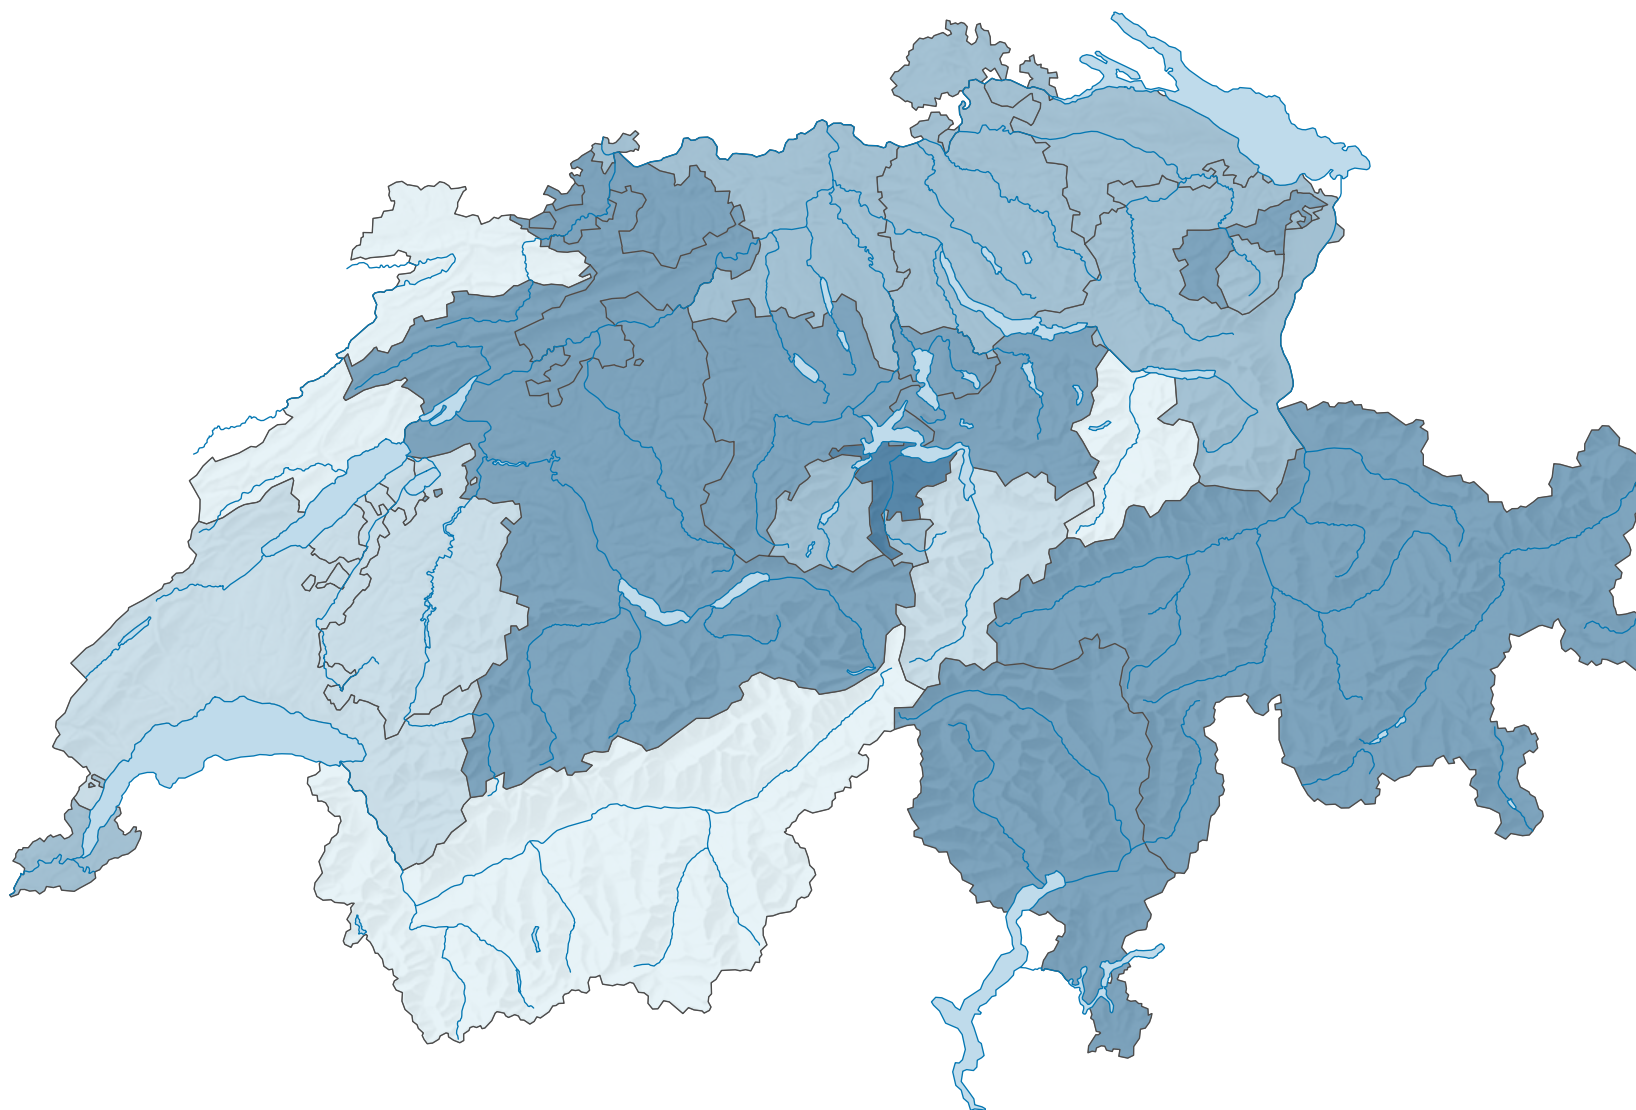

## Age moyen des hommes au premier mariage, en années

Suisse: 31,8

0 35 70 km

Niveau géographique:  
Cantons