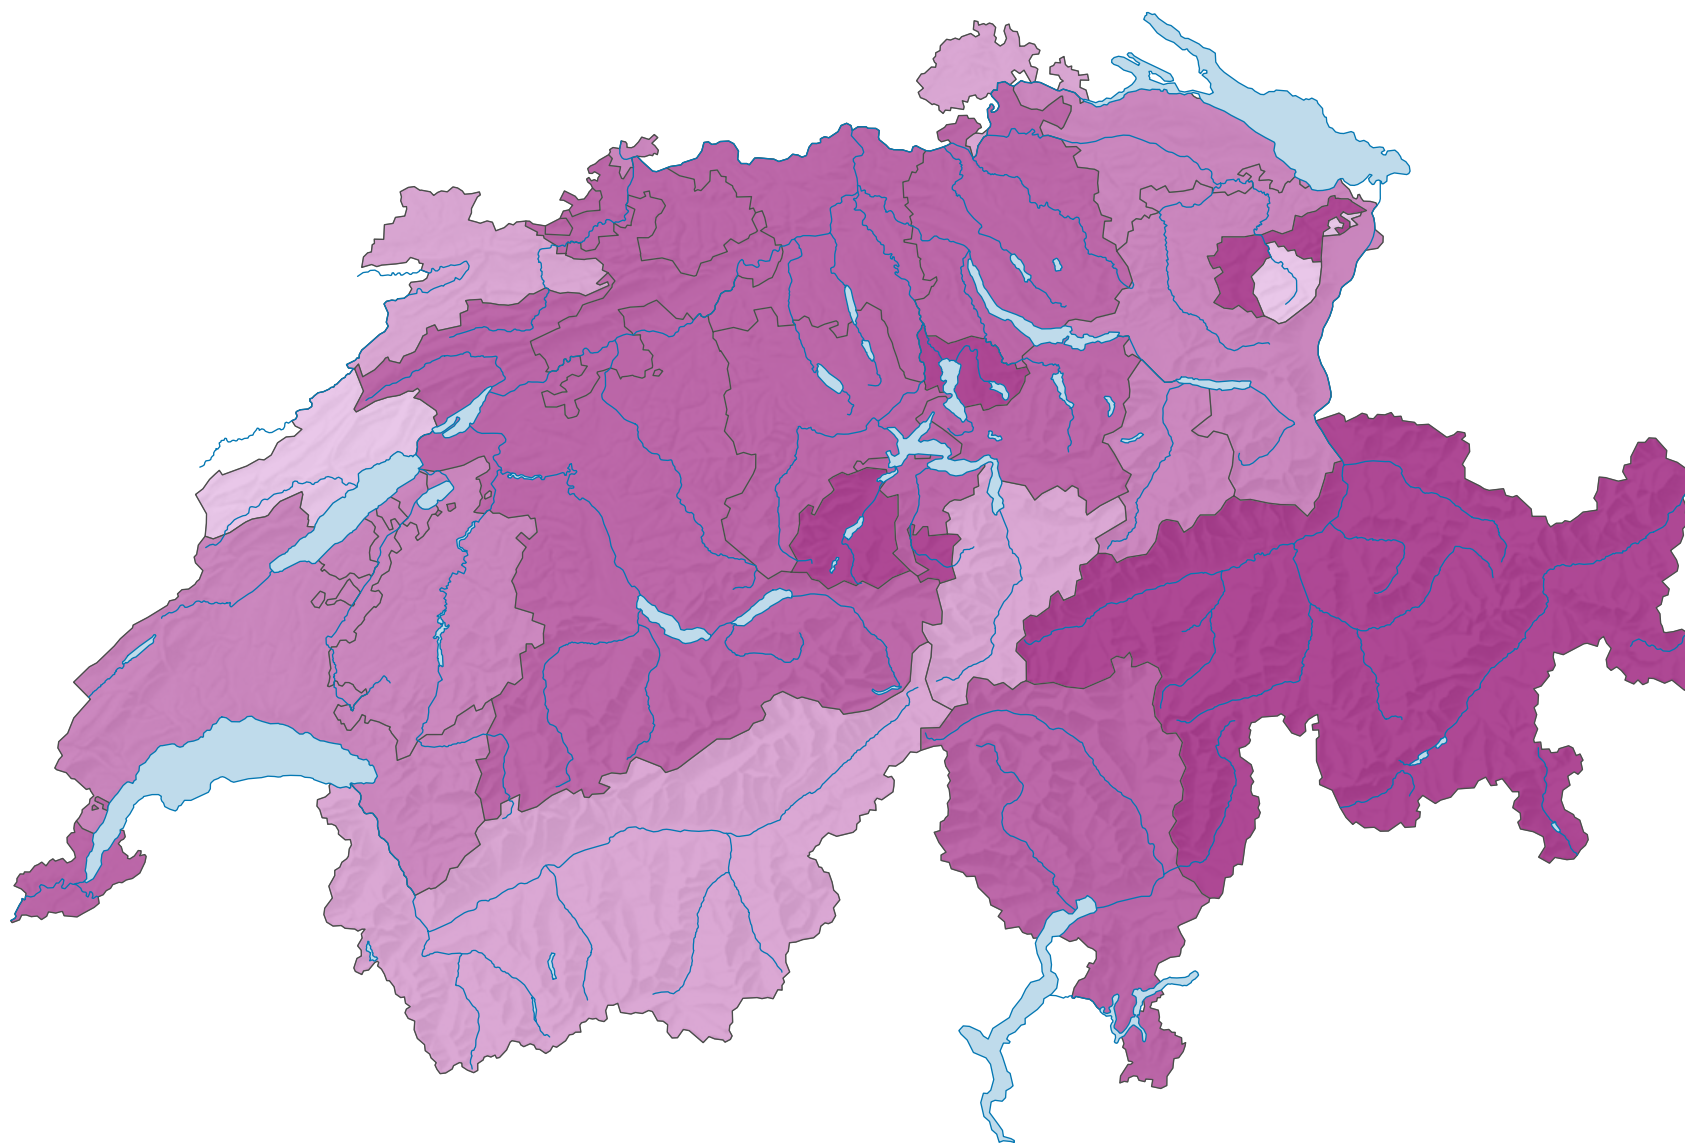

Age des femmes au premier mariage, en 2011

Age moyen des femmes au premier mariage, en années

Suisse: 29,5

0 25 50 km

Niveau géographique:
Cantons