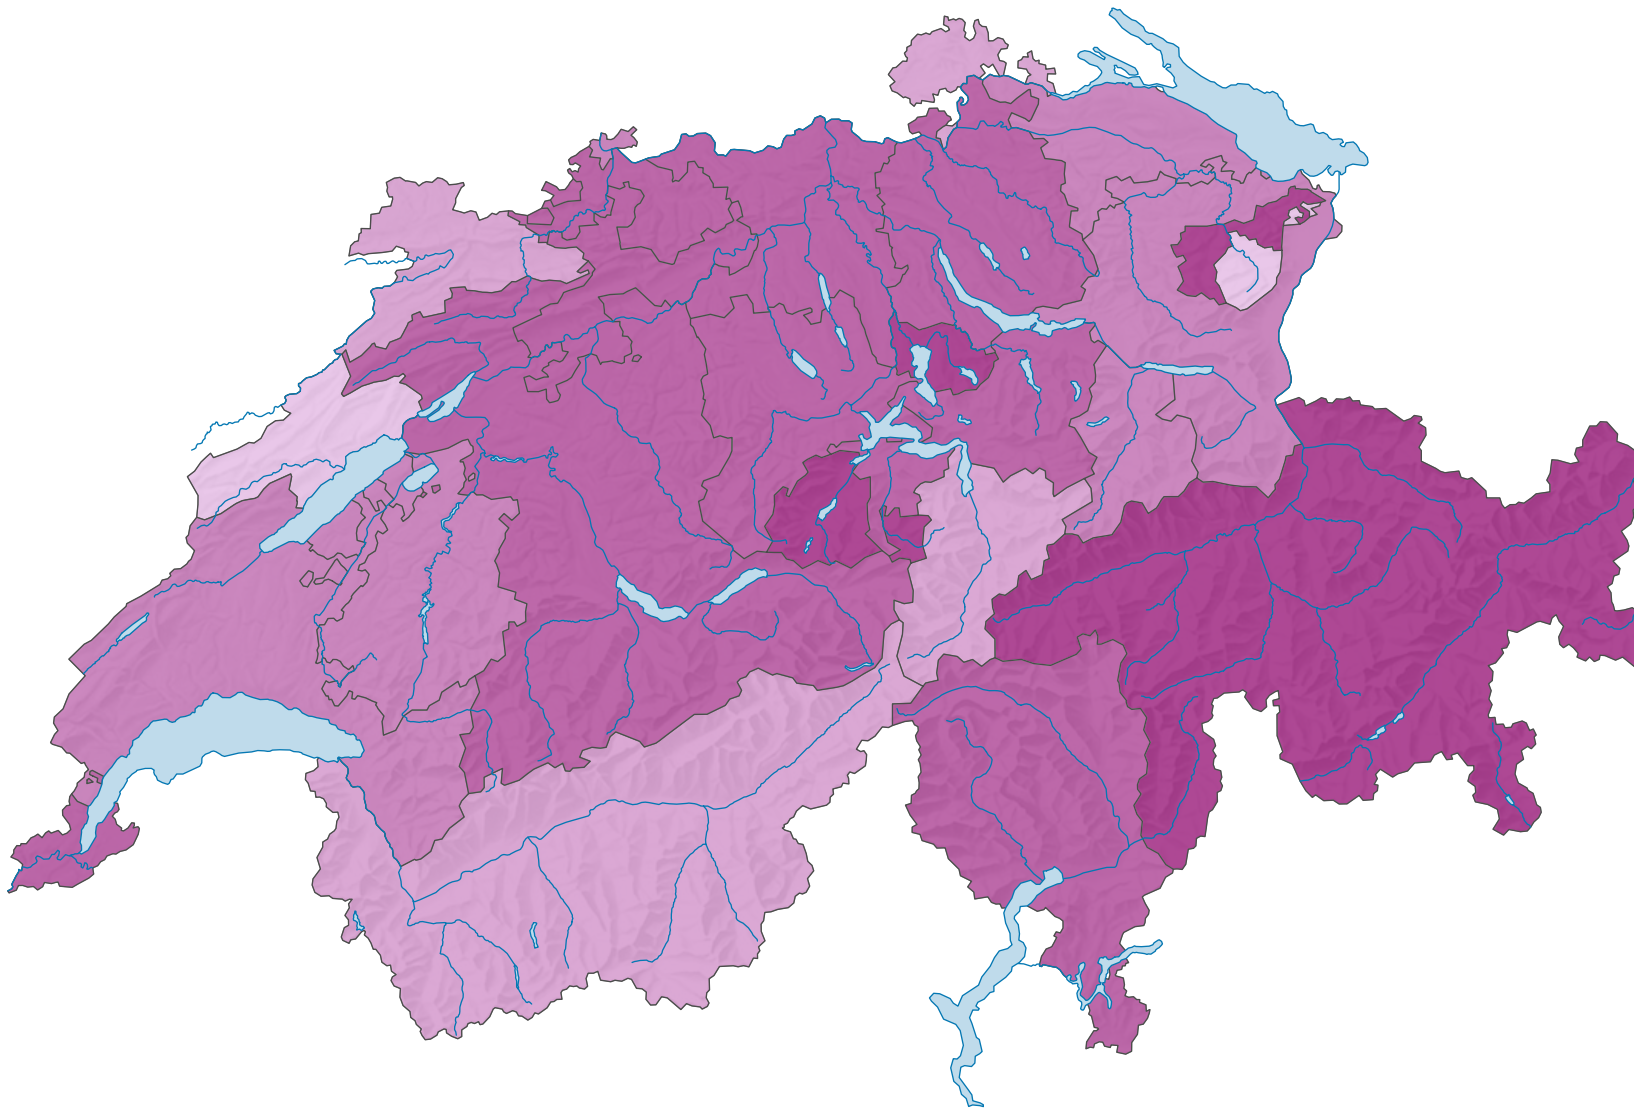

## Durchschnittsalter der Frauen bei der Erstheirat, in Jahren

Schweiz: 29,5

0 35 70 km

Raumgliederung:  
Kantone