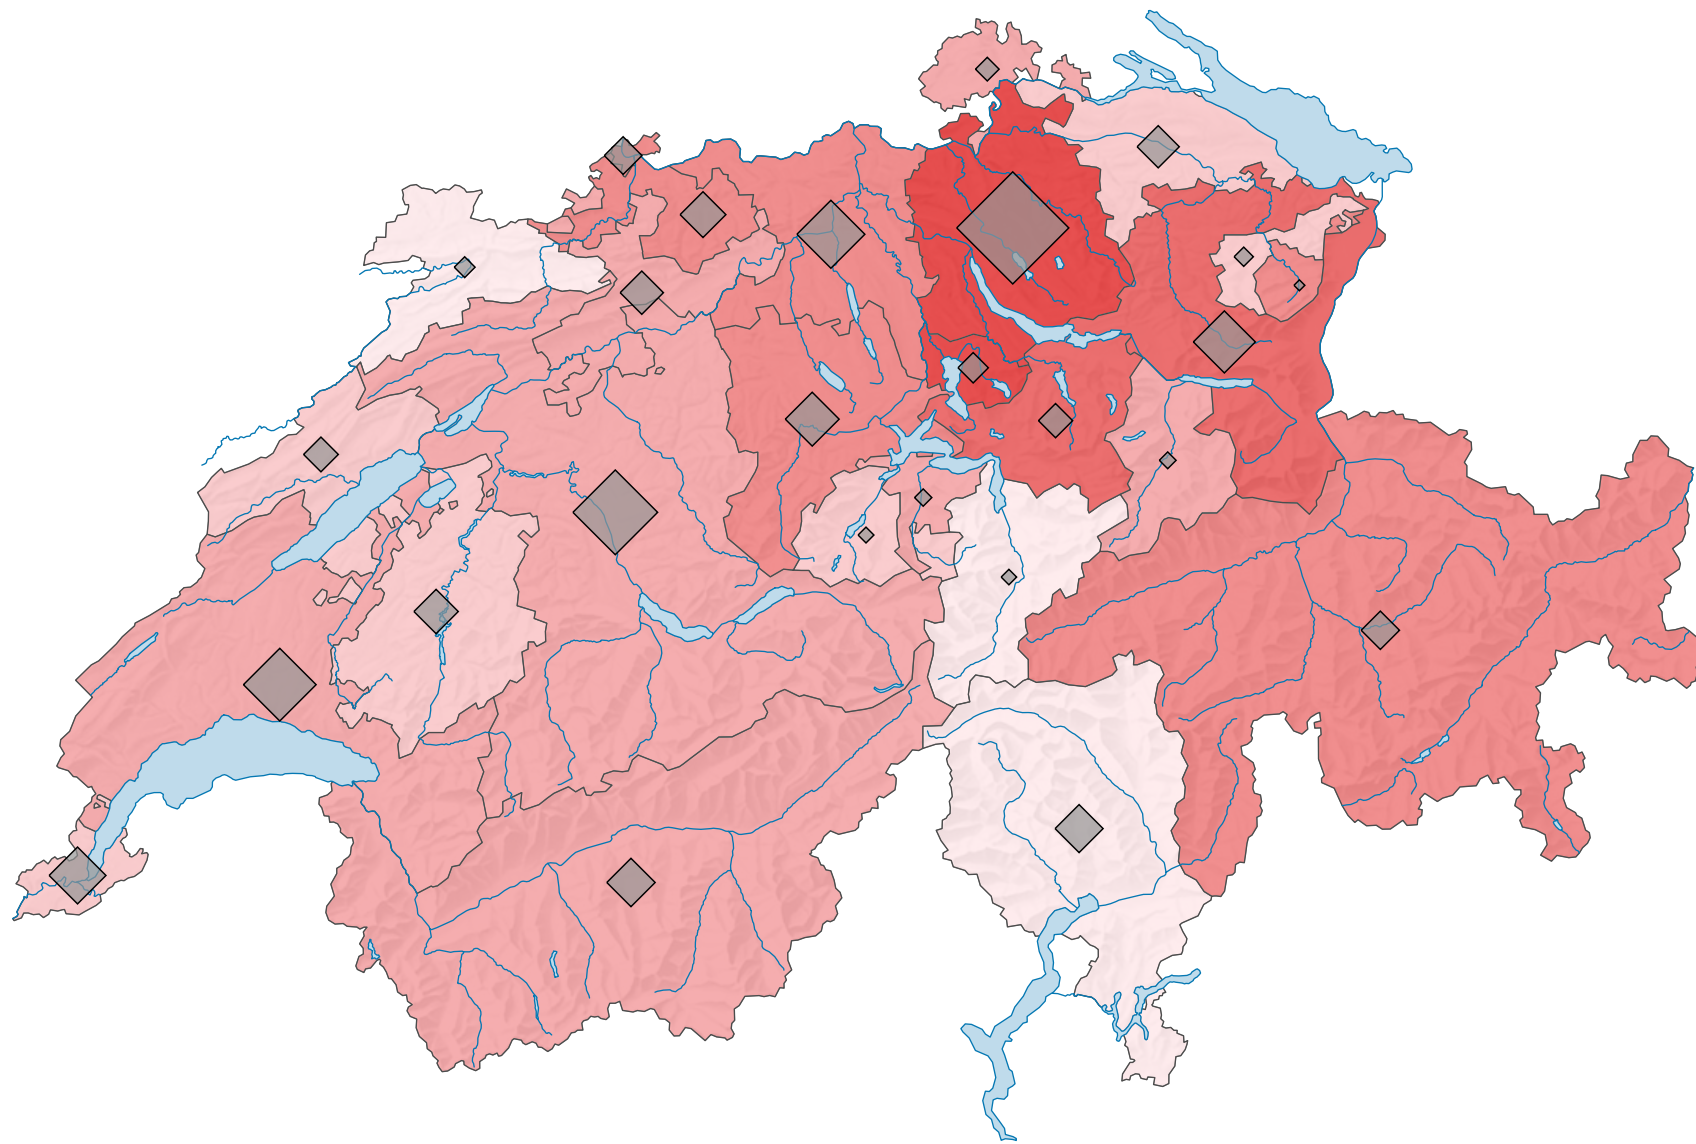

# Taux brut de nuptialité, en 2011

## Nombre de mariages pour 1 000 habitants\*

Suisse: 5,3

## Nombre de mariages

Suisse: 42 083

\* population résidente permanente moyenne

Niveau géographique:  
Cantons