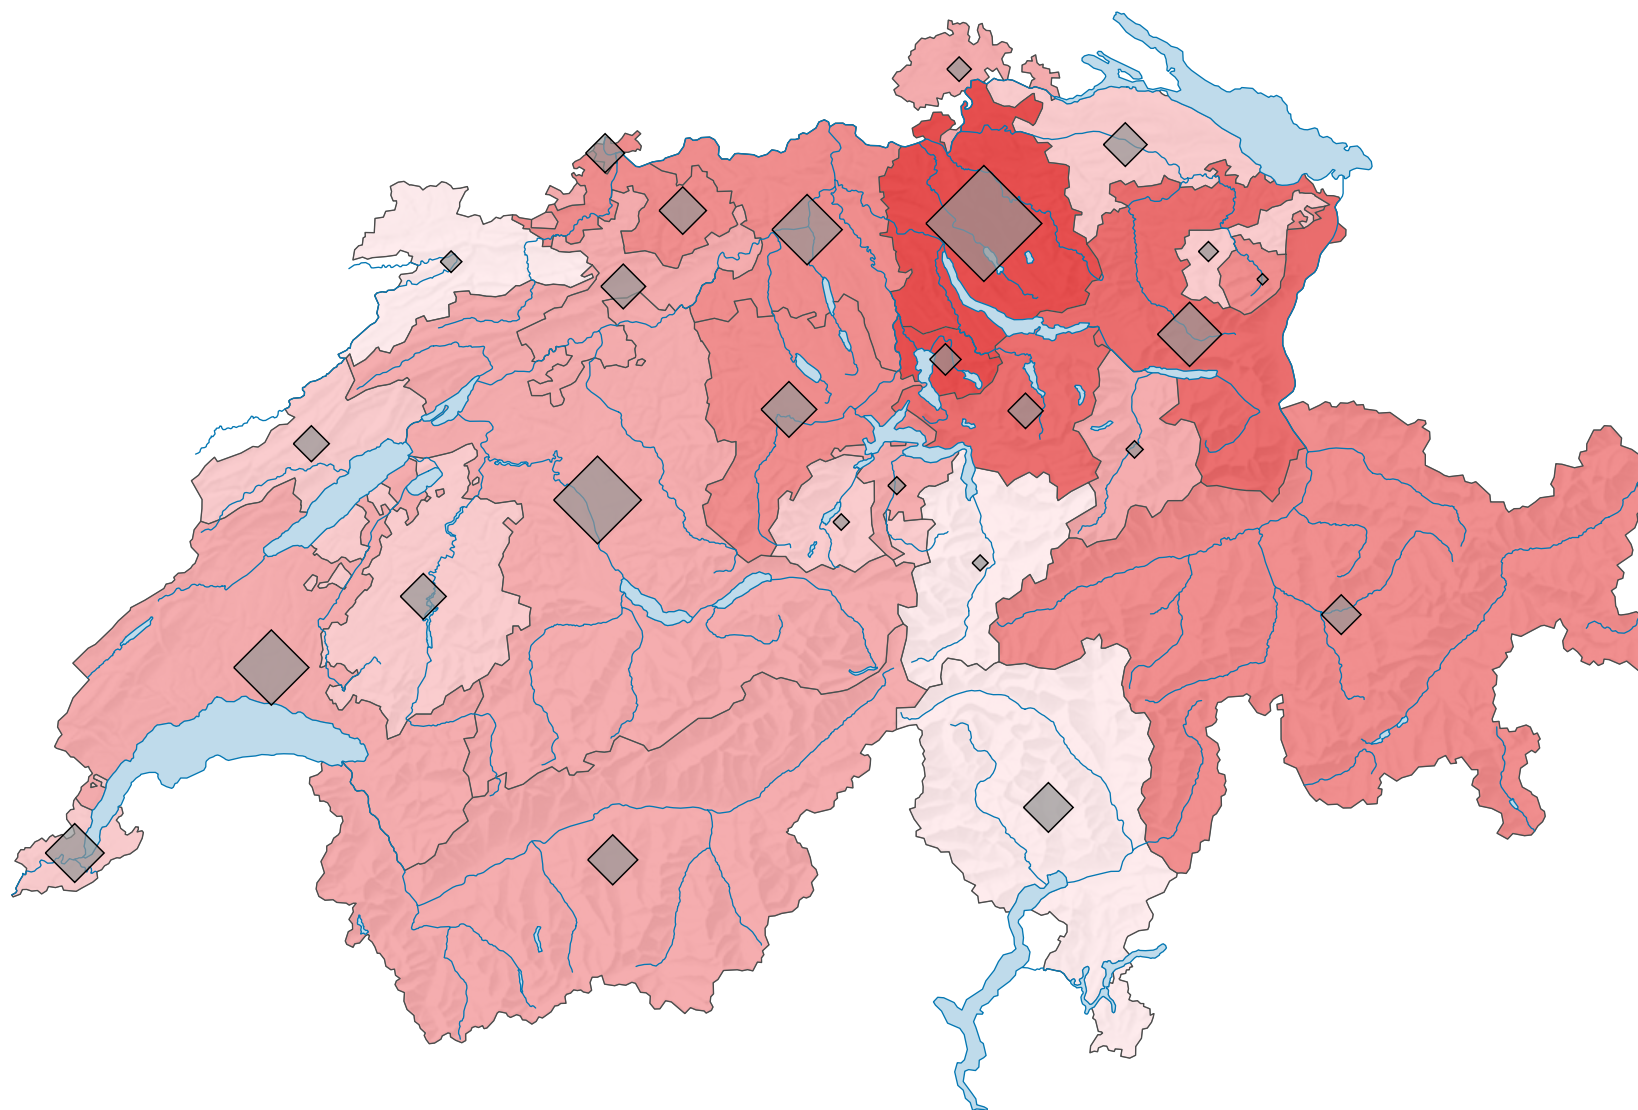

Taux brut de nuptialité, en 2011

Nombre de mariages pour 1 000 habitants*

Suisse: 5,3

Nombre de mariages

Suisse: 42 083

* population résidente permanente moyenne

0 35 70 km

Niveau géographique:
Cantons