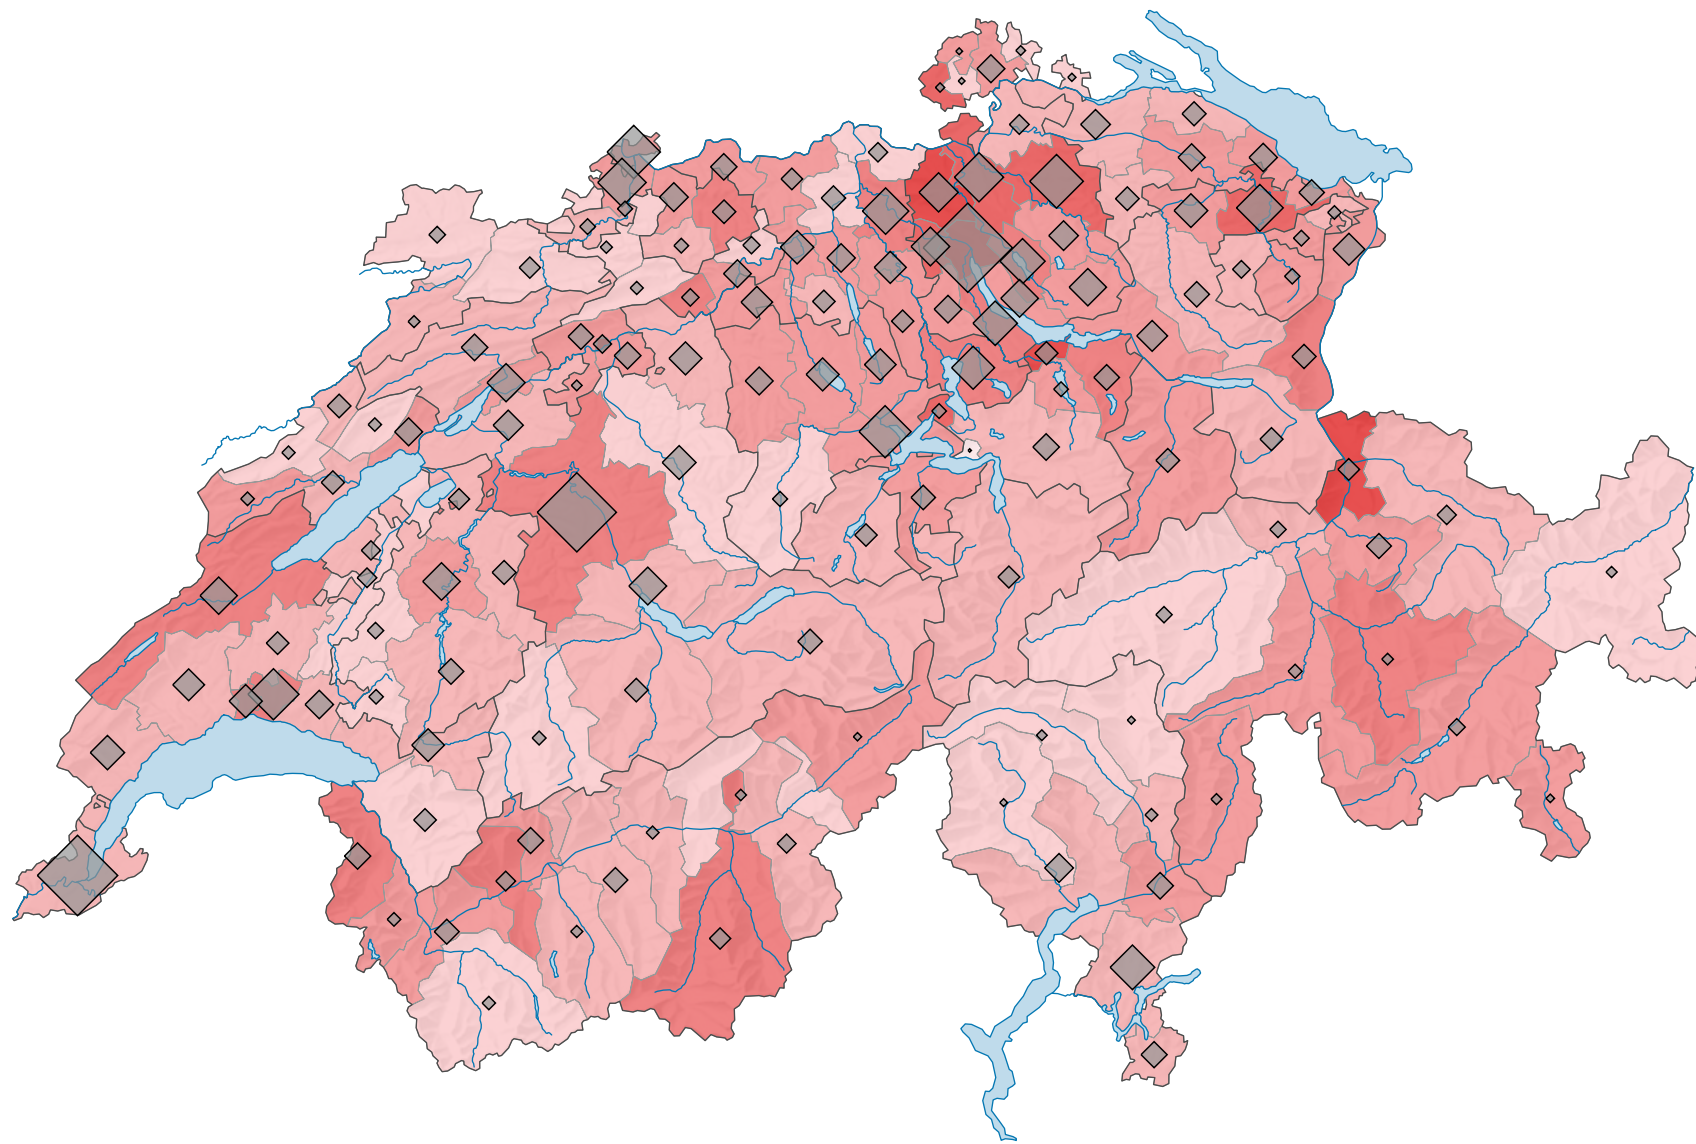

# Taux brut de nuptialité, en 2011

## Nombre de mariages pour 1 000 habitants\*

Suisse: 5,3

## Nombre de mariages

Suisse: 42 083

\* population résidente permanente moyenne

Niveau géographique:  
Districts