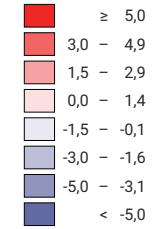

Geburtenüberschuss pro 1 000 Einwohner/innen*

Schweiz: 2,4

Geburtenüberschuss

● Zunahme
● Abnahme

Schweiz: 18 717

Symbole mit einem Wert unter 50 wurden zur besseren Lesbarkeit visuell vergrößert dargestellt.

* mittlere ständige Wohnbevölkerung

Raumgliederung:
 Bezirke