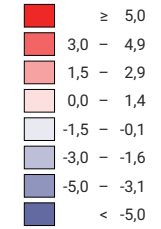

## Geburtenüberschuss pro 1 000 Einwohner/innen\*

Schweiz: 2,4