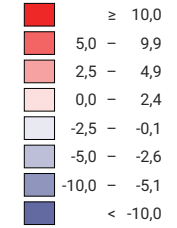

Geburtenüberschuss pro 1 000 Einwohner/innen*

Schweiz: 2,4

Geburtenüberschuss

■ Zunahme
■ Abnahme

Schweiz: 18 717

Symbole mit einem Wert unter 5 wurden zur besseren Lesbarkeit visuell vergrößert dargestellt.

* mittlere ständige Wohnbevölkerung

Raumgliederung:
Politische Gemeinden