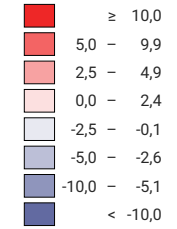

Geburtenüberschuss pro 1 000 Einwohner/innen*

Schweiz: 2,4

Geburtenüberschuss

Zunahme
Abnahme

Schweiz: 18 717

Symbole mit einem Wert unter 5 wurden zur besseren Lesbarkeit visuell vergrössert dargestellt.

* mittlere ständige Wohnbevölkerung