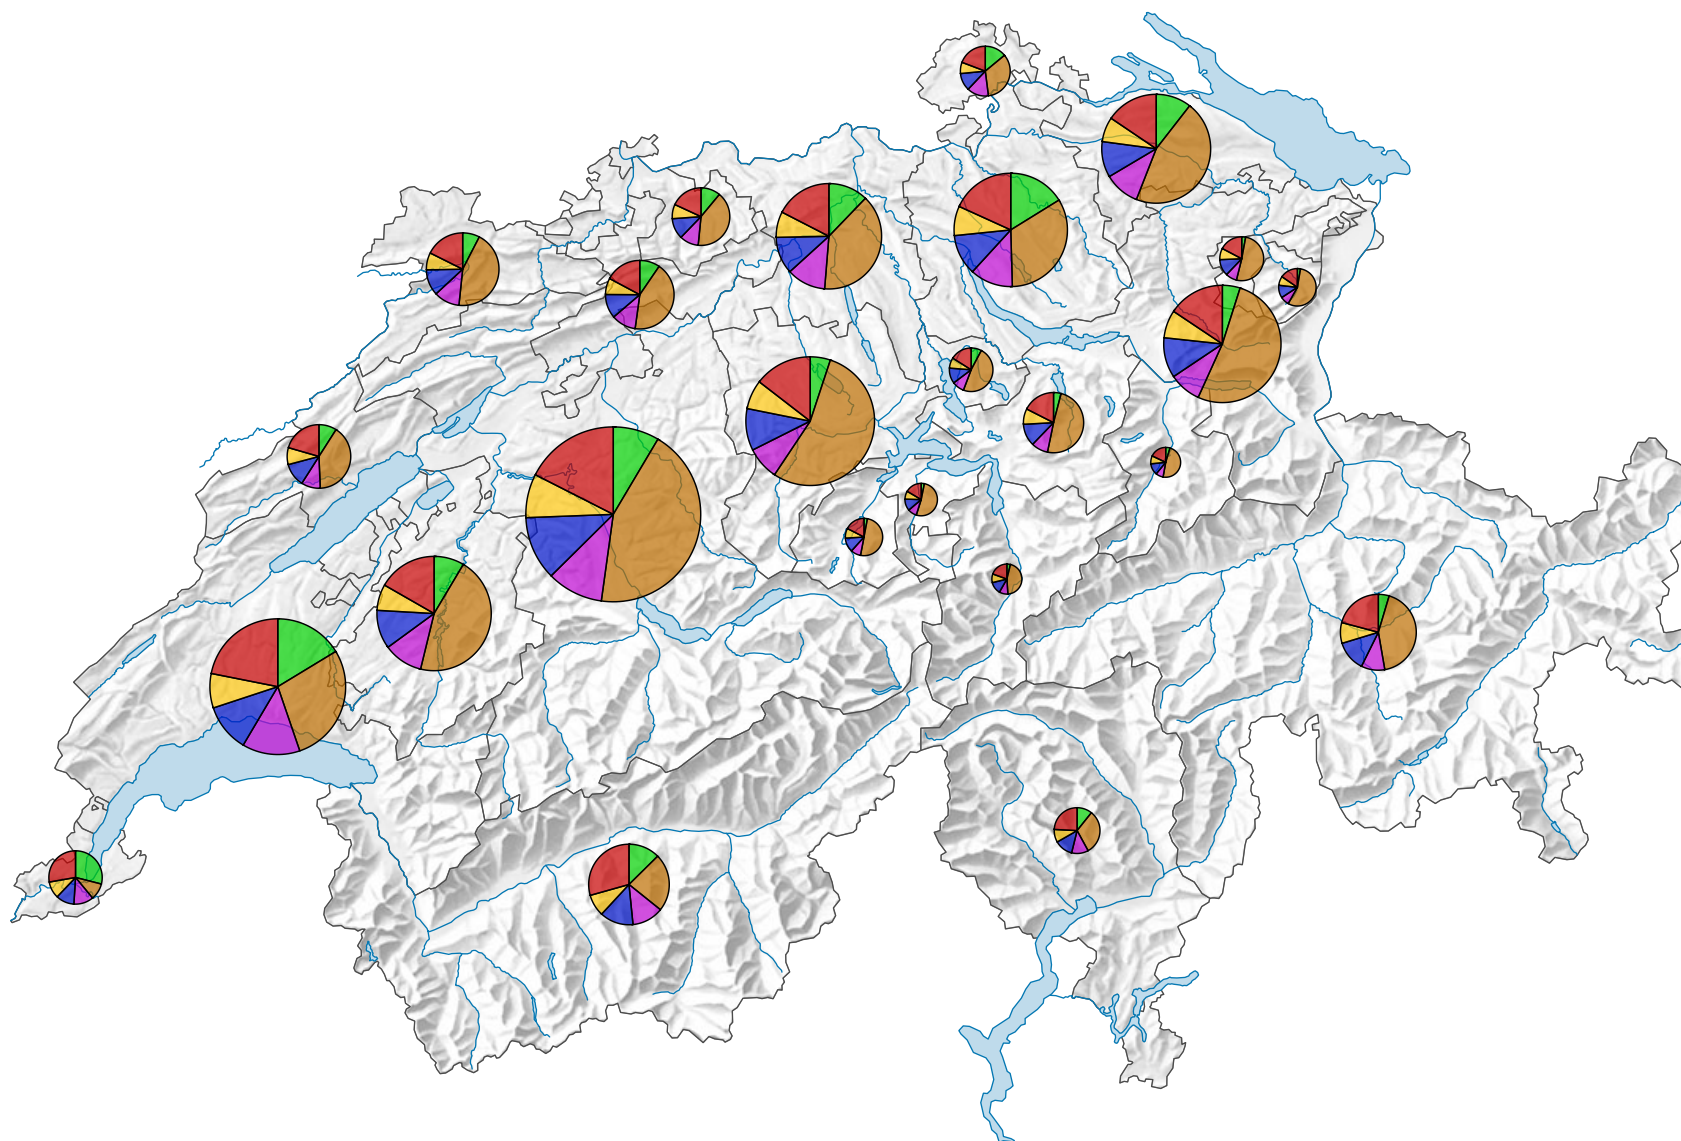

Consommation intermédiaire en milliers de francs

Suisse: 6 307 947

Consommation intermédiaire:

- Semences, engrais
(Suisse: 620 104)
- Fourrages, vétérinaire
(Suisse: 2 625 951)
- Services agricoles
(Suisse: 681 647)
- Entretien
(Suisse: 725 136)
- Energie
(Suisse: 503 725)
- Autres
(Suisse: 1 151 383)

Les valeurs de BS sont comprises dans BL.

0 25 50 km

Niveau géographique:
Cantons