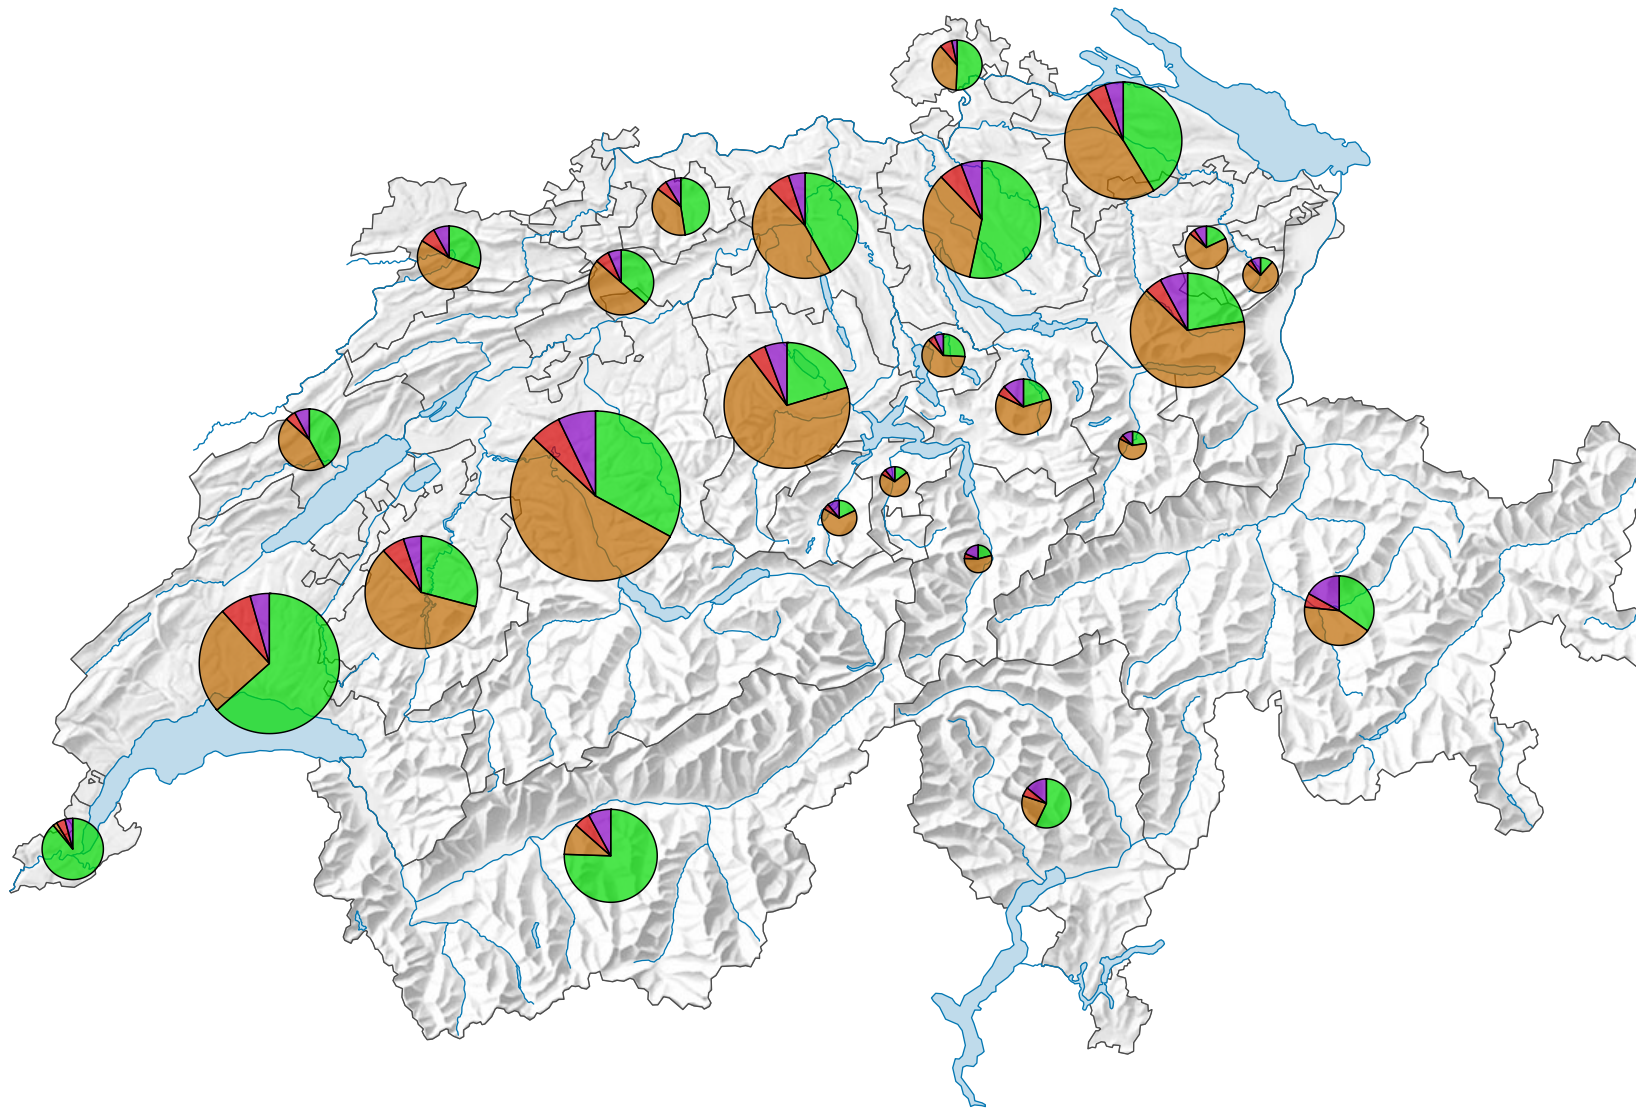

## Production, en milliers de francs

Suisse: 10 859 606

### Production:

- Production végétale  
(Suisse: 4 389 700)
- Production animale  
(Suisse: 5 082 233)
- Services agricoles  
(Suisse: 648 792)
- Activités secondaires non agricoles  
(Suisse: 738 880)

Version révisée 09.11.2020

0 35 70 km

Niveau géographique:  
Cantons