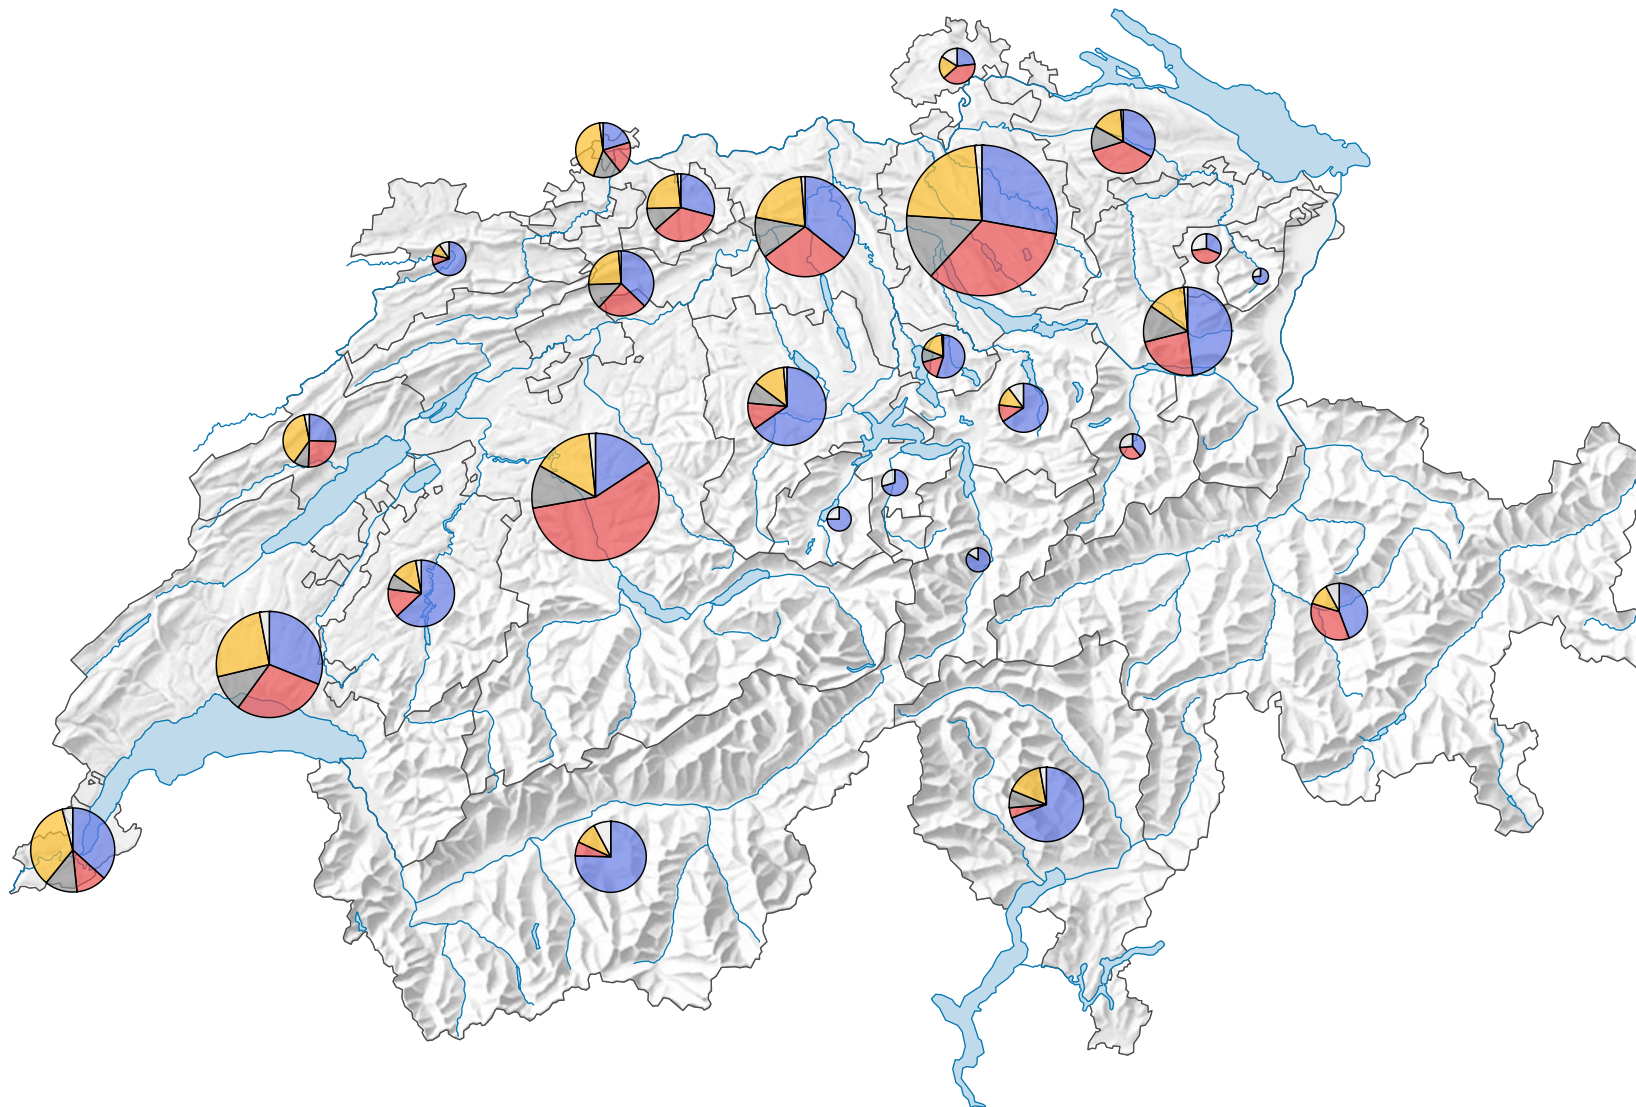

Population résidente permanente à partir de 15 ans\*

Suisse: 6 519 253

## Appartenance religieuse

- Catholique romain  
(Suisse: 2 513 849)
- Evangélique réformé  
(Suisse: 1 827 647)
- Autre appartenance religieuse  
(Suisse: 740 643)
- Sans confession  
(Suisse: 1 309 654)
- Inconnu, erreurs d'arrondi et valeurs non attribuables

\* sans les ménages collectifs, les diplomates, les fonctionnaires internationaux et les membres de leur famille

0 35 70 km

Niveau géographique:  
Cantons