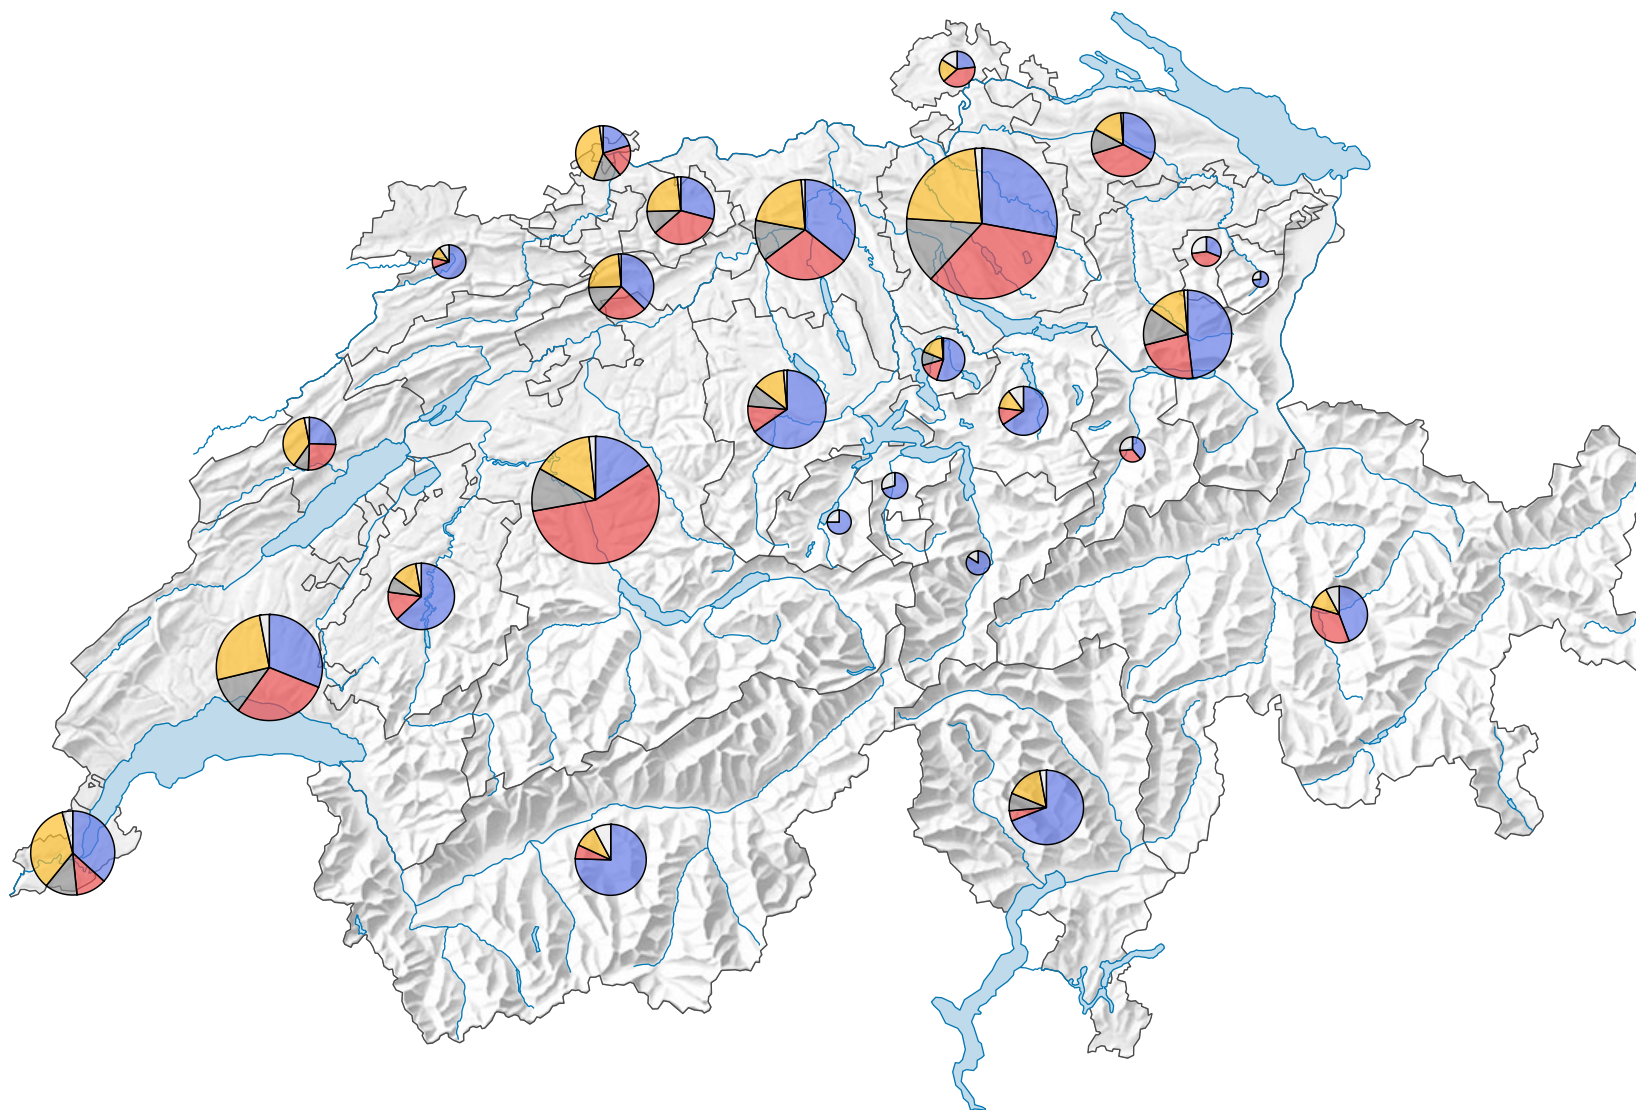

Population résidente permanente à partir de 15 ans*

Suisse: 6 519 253

Appartenance religieuse

- Catholique romain
(Suisse: 2 513 849)
- Evangélique réformé
(Suisse: 1 827 647)
- Autre appartenance religieuse
(Suisse: 740 643)
- Sans confession
(Suisse: 1 309 654)
- Inconnu, erreurs d'arrondi et valeurs non attribuables

* sans les ménages collectifs, les diplomates, les fonctionnaires internationaux et les membres de leur famille

0 30 60 km

Niveau géographique:
Cantons