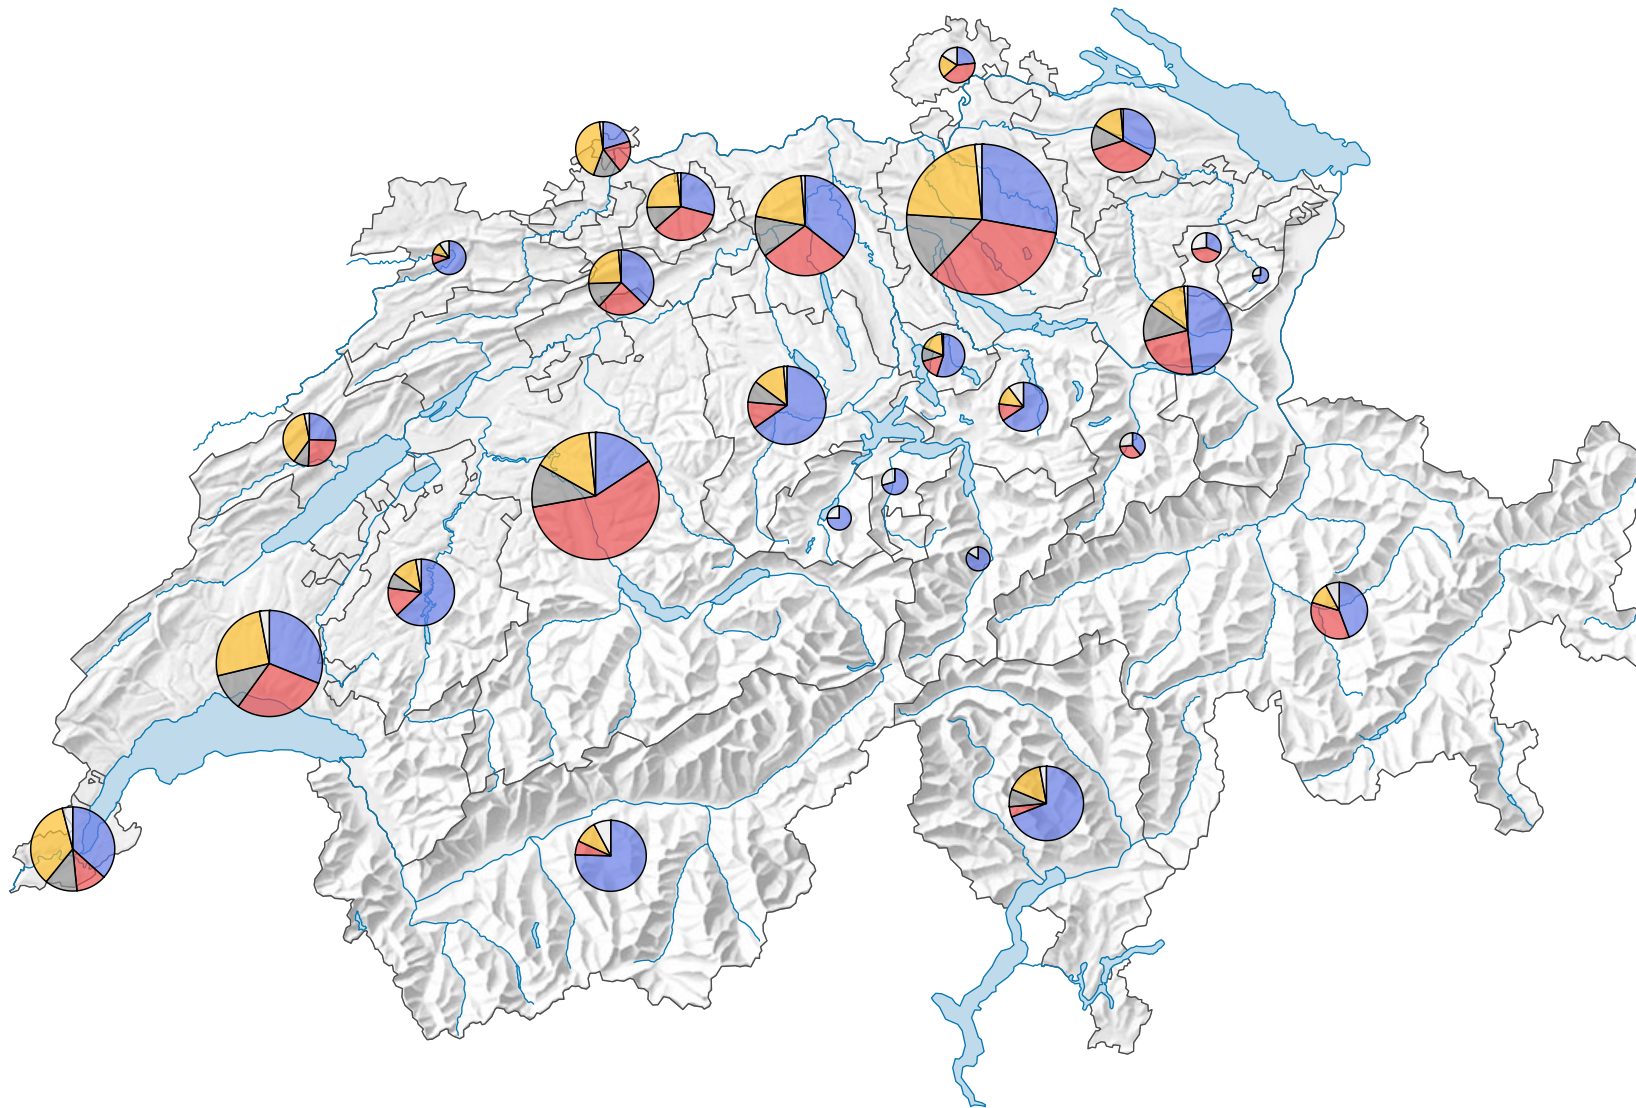

Population résidente permanente à partir de 15 ans*

Suisse: 6 519 253

Appartenance religieuse

- Catholique romain
(Suisse: 2 513 849)
- Evangélique réformé
(Suisse: 1 827 647)
- Autre appartenance religieuse
(Suisse: 740 643)
- Sans confession
(Suisse: 1 309 654)
- Inconnu, erreurs d'arrondi et valeurs non attribuables

* sans les ménages collectifs, les diplomates, les fonctionnaires internationaux et les membres de leur famille

0 35 70 km

Niveau géographique:
Cantons