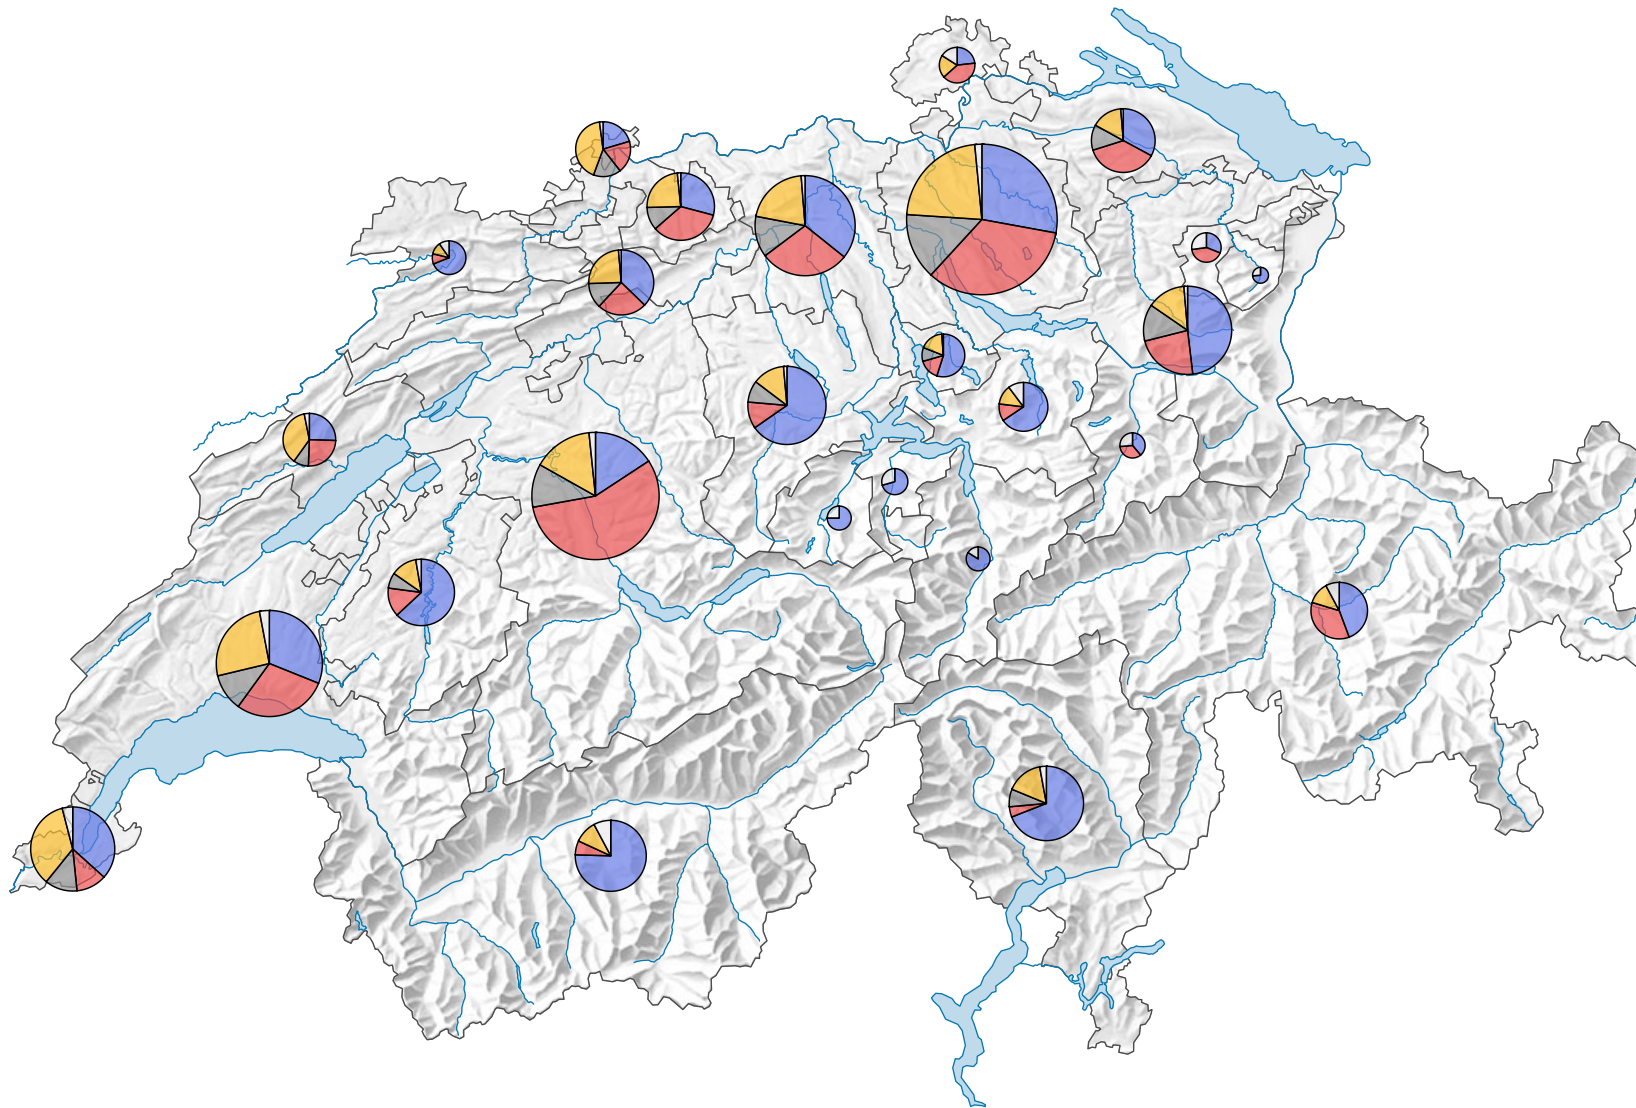

## Ständige Wohnbevölkerung ab 15 Jahren\*

Schweiz: 6 519 253

## Religionszugehörigkeit

\* exklusiv Kollektivhaushalte, Diplomaten und Diplomaten, internationale Funktionäre und Angehörige

Raumgliederung:  
Kantone