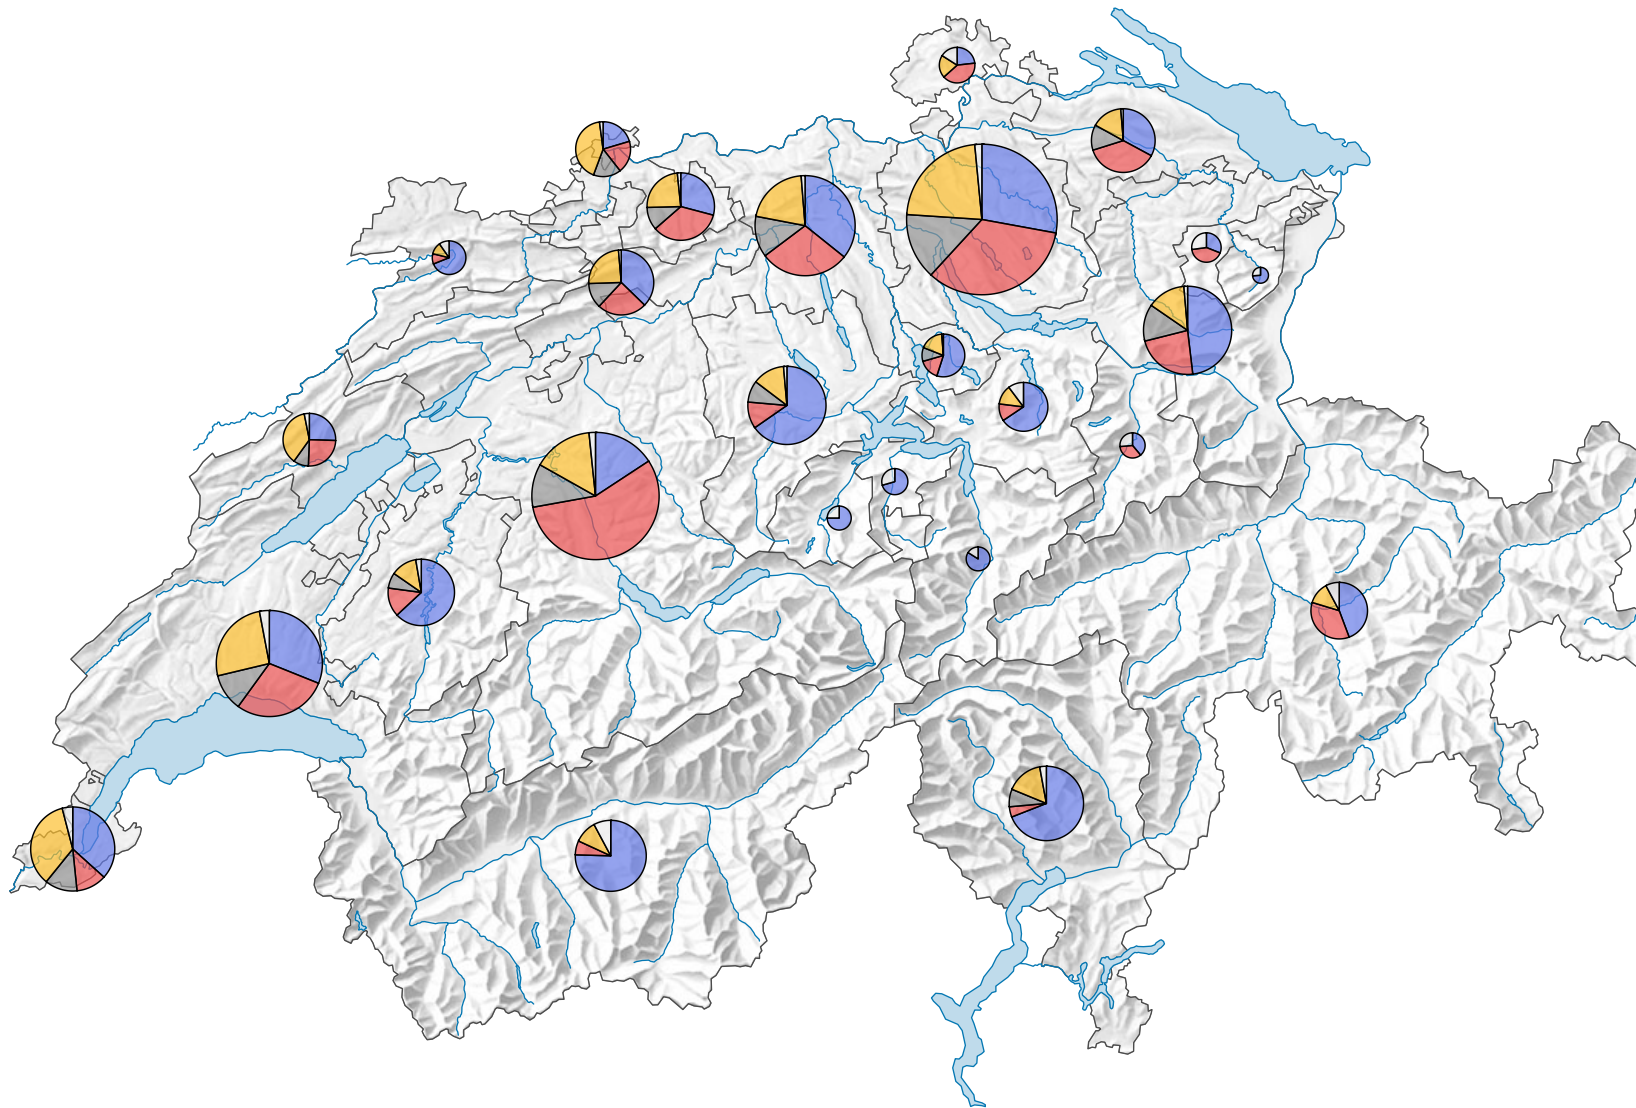

Ständige Wohnbevölkerung ab 15 Jahren*

Schweiz: 6 519 253

Religionszugehörigkeit

- Römisch-katholisch
(Schweiz: 2 513 849)
- Evangelisch-reformiert
(Schweiz: 1 827 647)
- Andere Religionszugehörigkeit
(Schweiz: 740 643)
- Ohne Religionszugehörigkeit
(Schweiz: 1 309 654)
- Unbekannte Religionszugehörigkeit,
Rundungsfehler und nicht zuordenbare Werte

* exklusiv Kollektivhaushalte, Diplomaten und Diplomaten, internationale Funktionäre und Angehörige

0 35 70 km

Raumgliederung:
Kantone