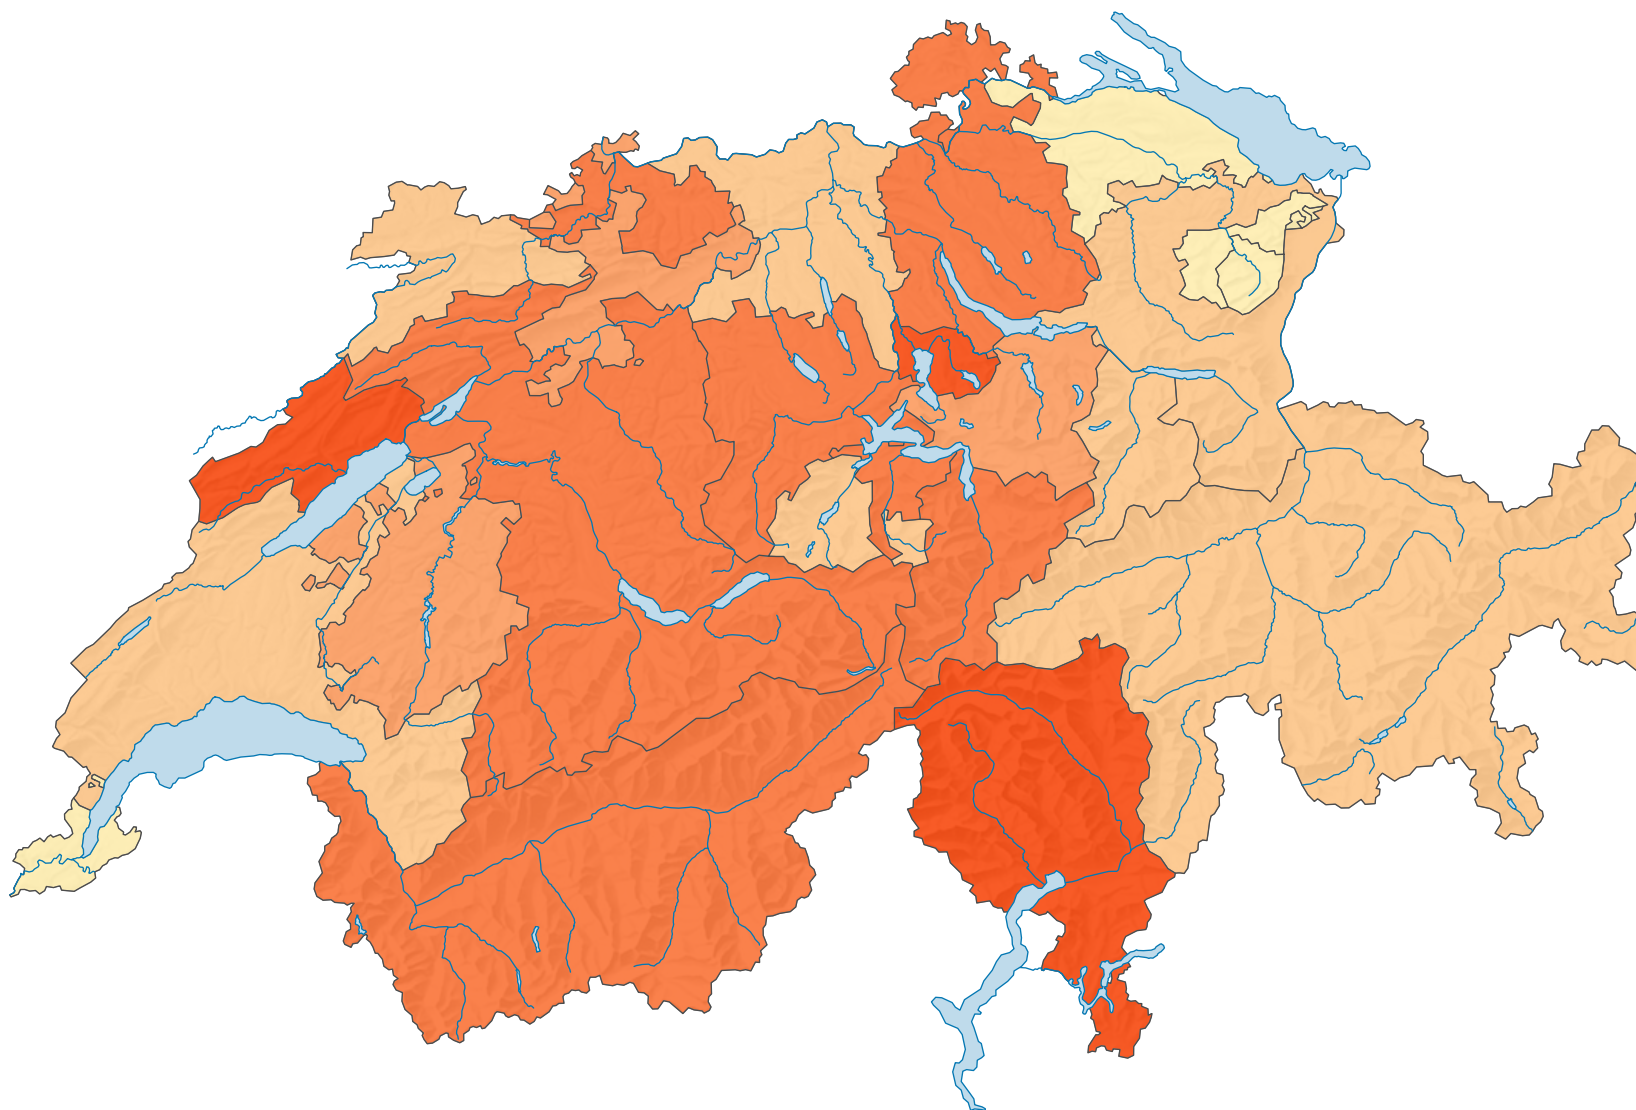

# Proportion de logements de 3-4 pièces dans le parc de logements, en 2011

## Part des logements de 3-4 pièces, en %

Suisse: 54,2

0 35 70 km

Niveau géographique:  
Cantons