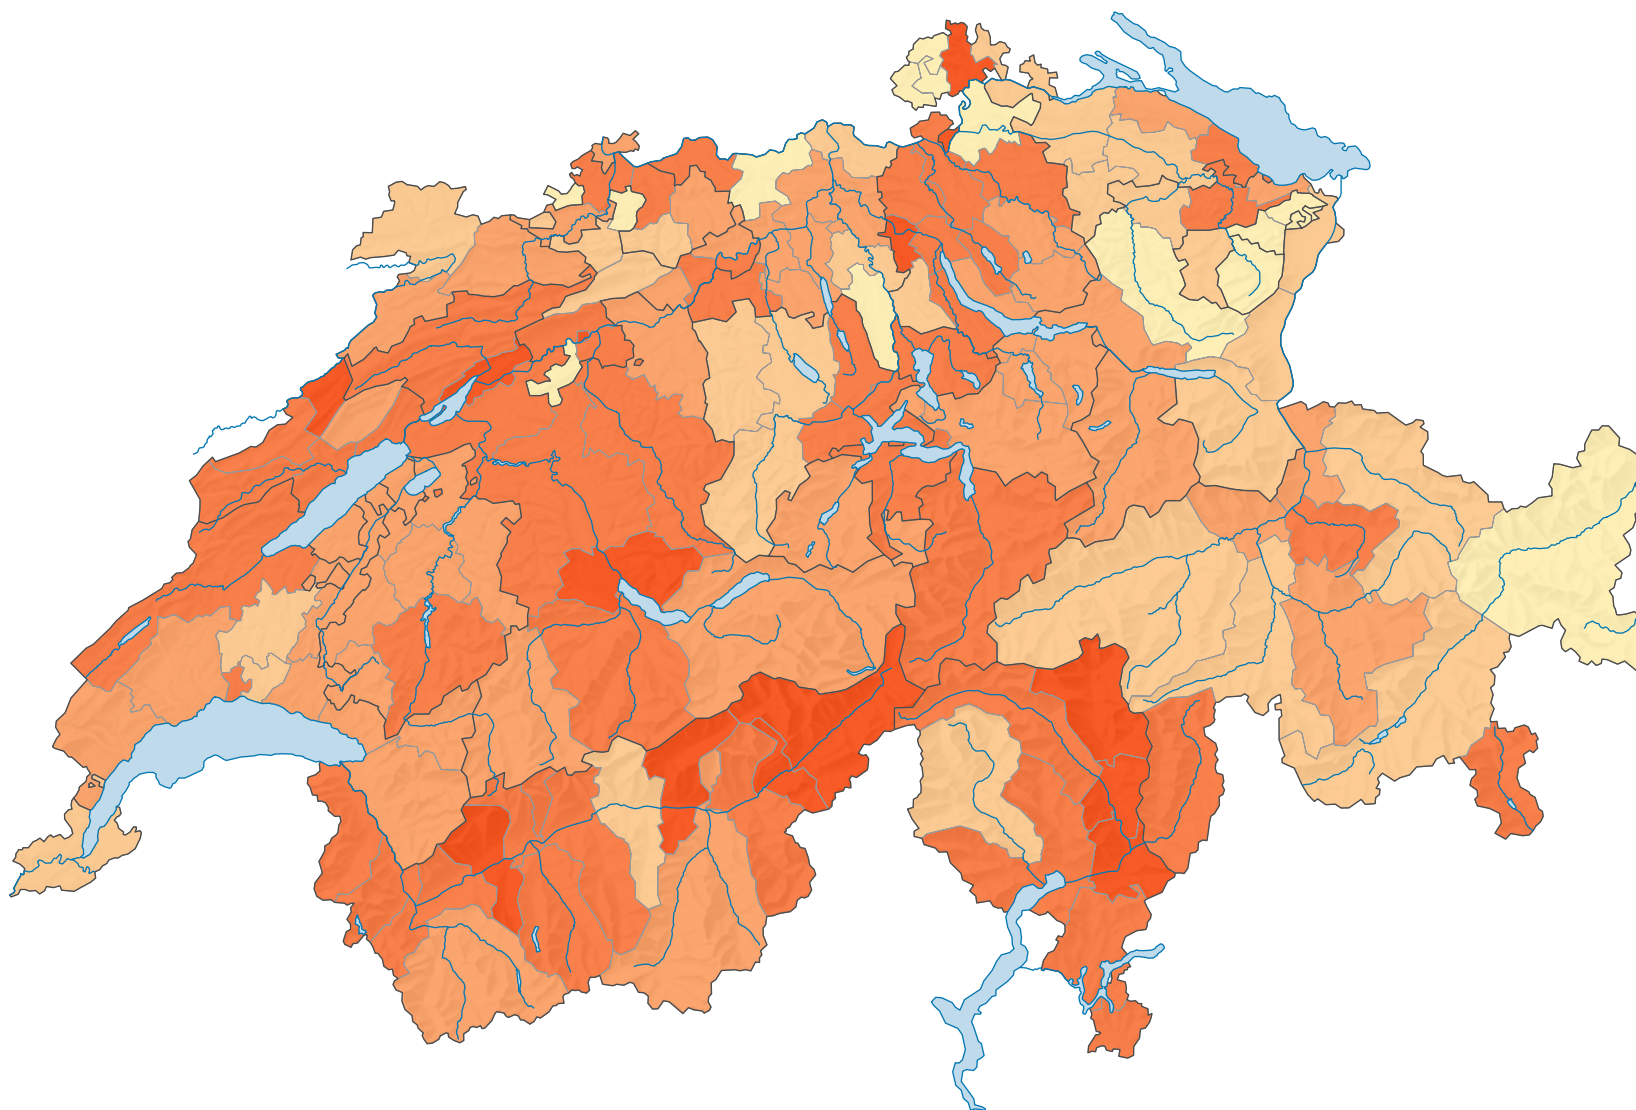

# Proportion de logements de 3-4 pièces dans le parc de logements, en 2011

## Part des logements de 3-4 pièces, en %

Suisse: 54,2

0 35 70 km

Niveau géographique:  
Districts