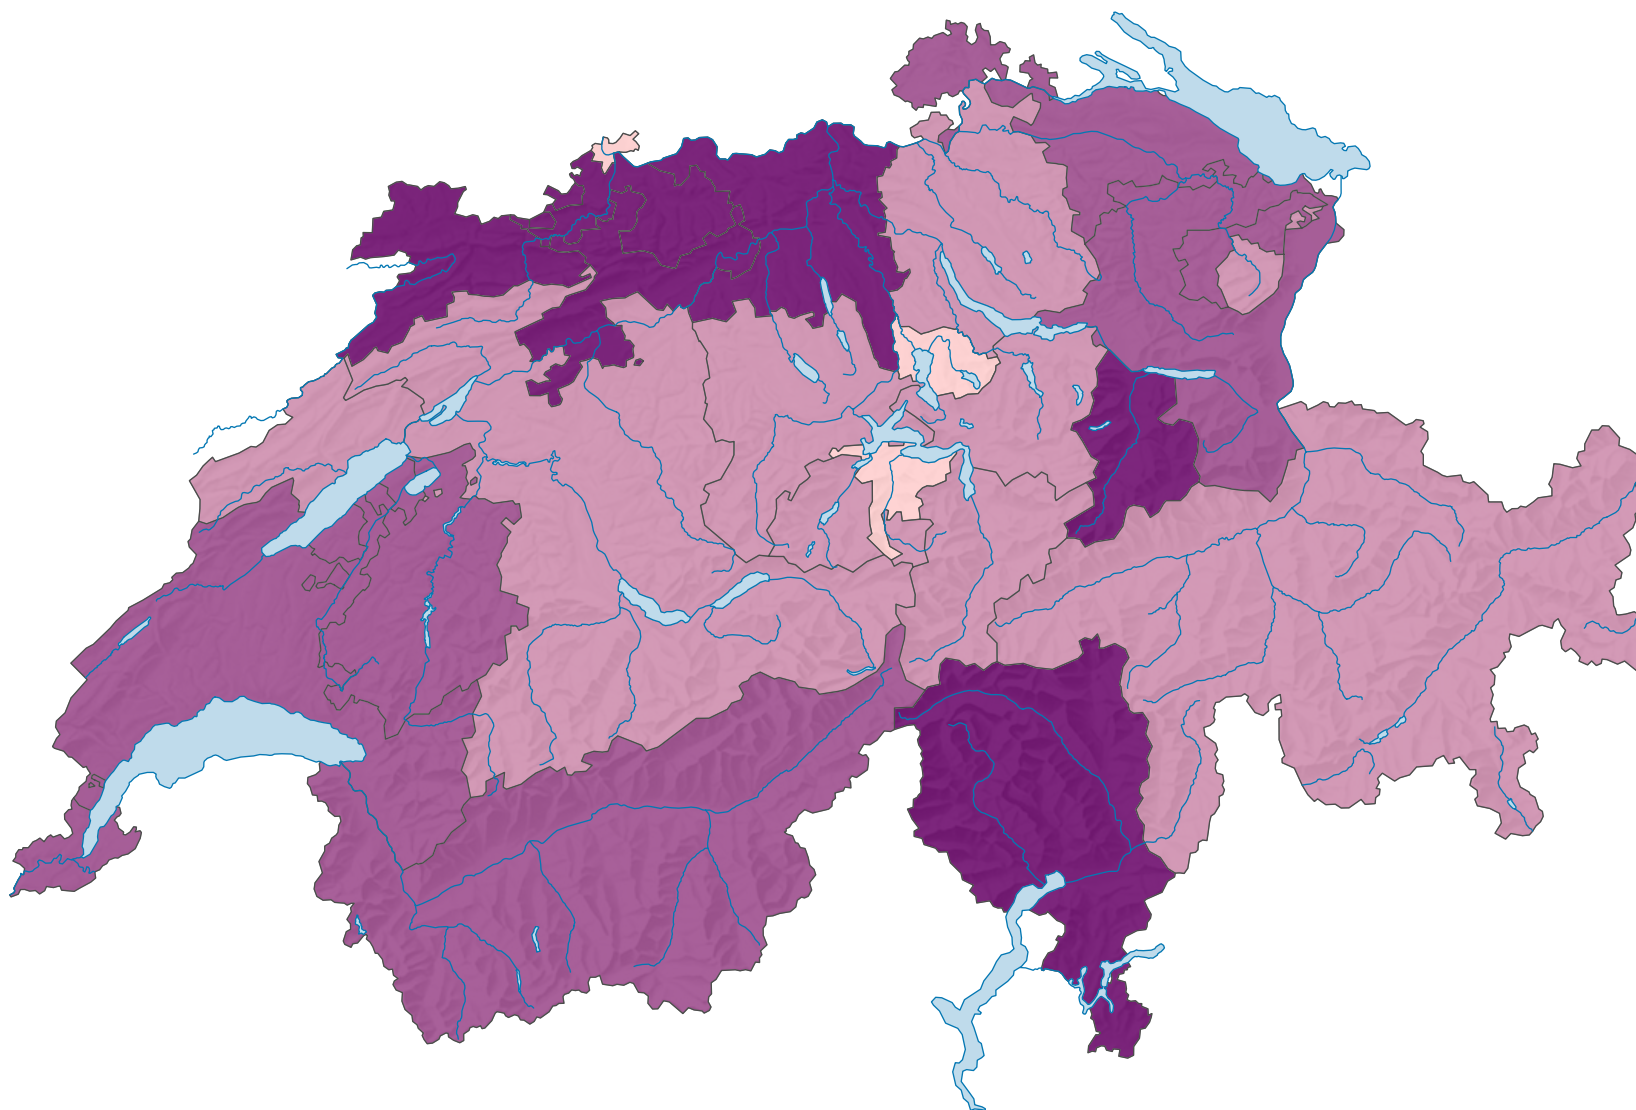

Proportion de maisons individuelles dans le parc de bâtiments à usage d'habitation, en 2011

Part des maisons individuelles, en %

Suisse: 57,6

0 35 70 km

Niveau géographique:
Cantons