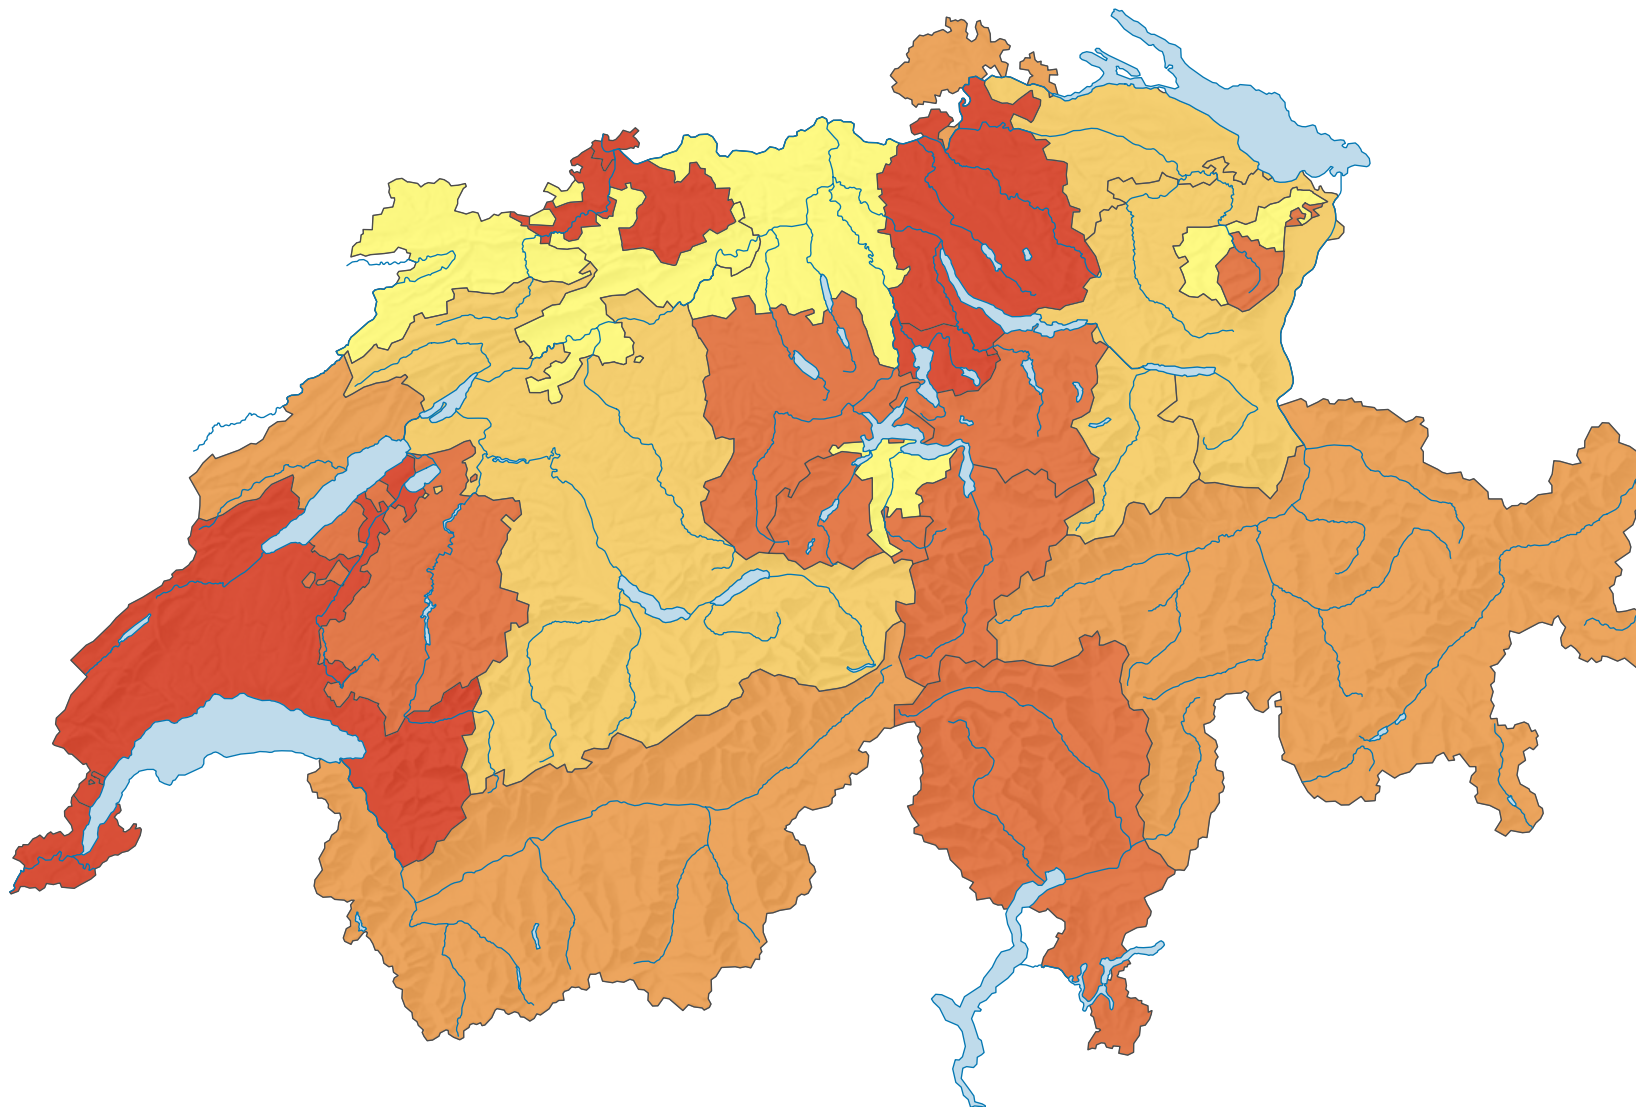

Anteil leer stehender Wohnungen am Gesamtwohnungsbestand, in %

Schweiz: 0,95

0 35 70 km

Raumgliederung:
Kantone