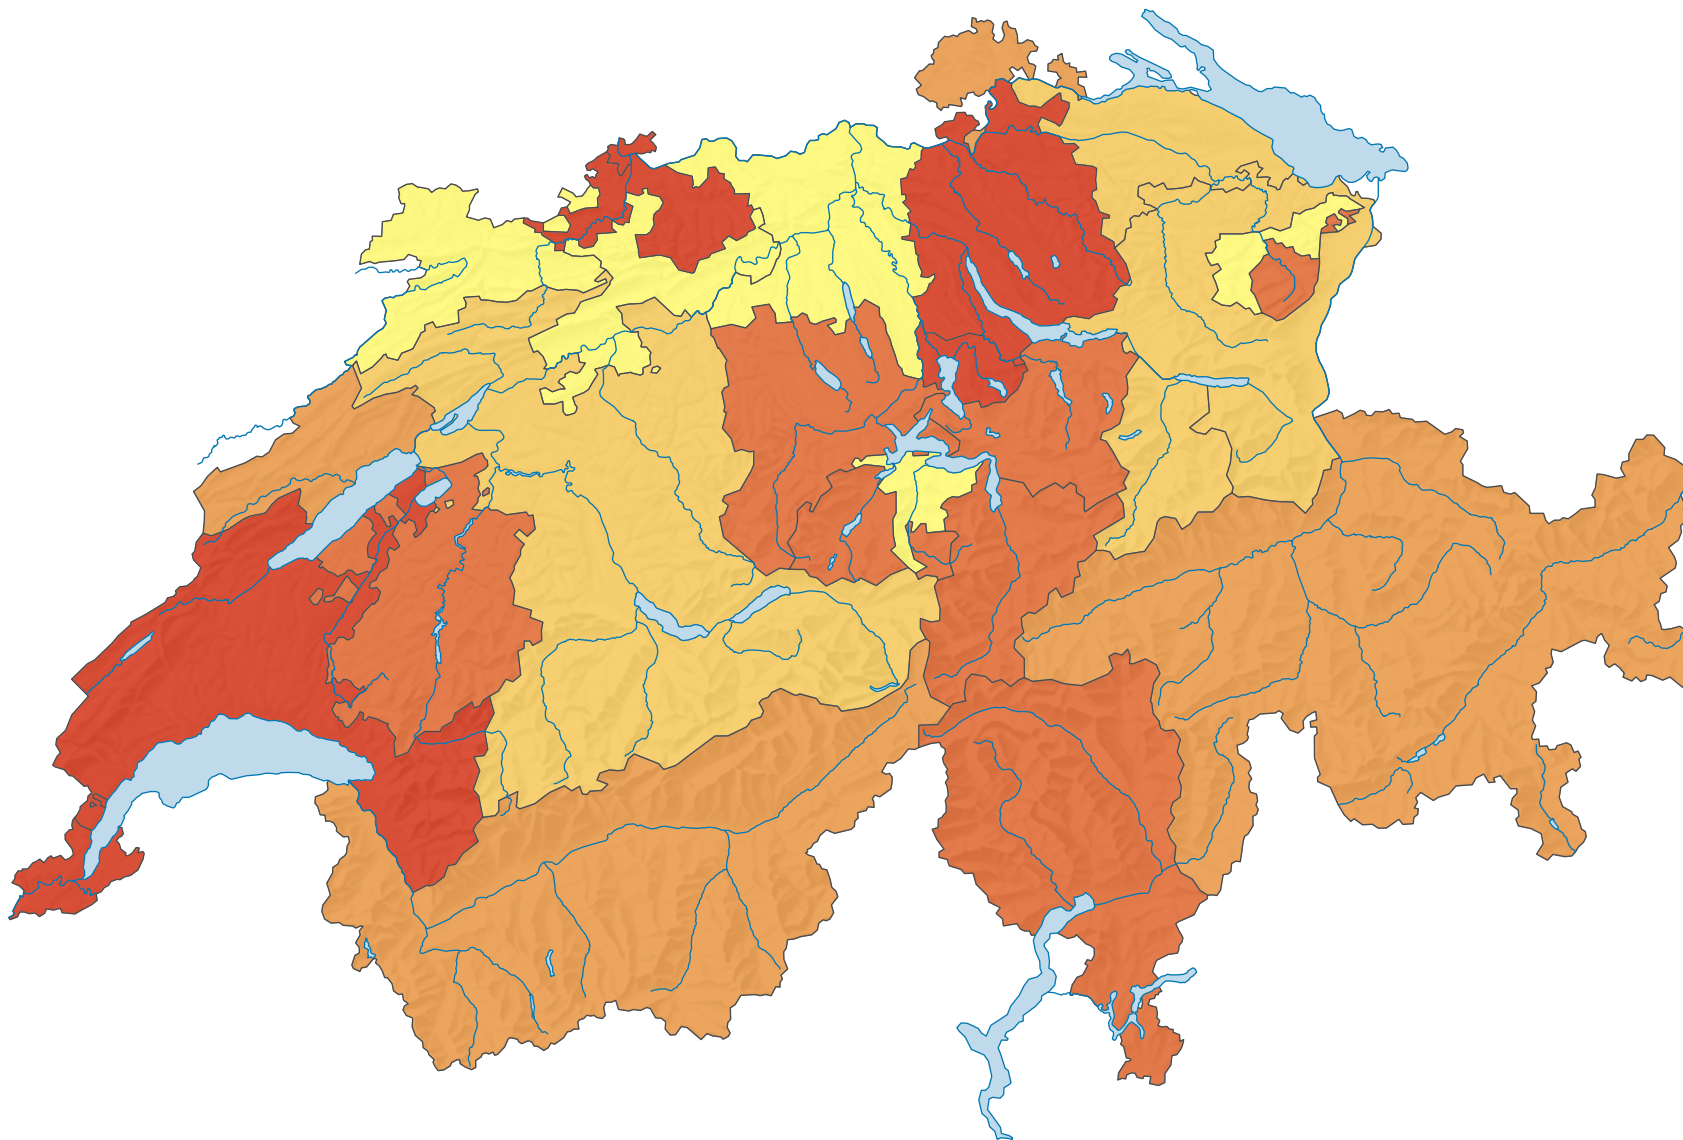

Anteil leer stehender Wohnungen am Gesamtwohnungsbestand, in %

Schweiz: 0,95

0 25 50 km

Raumgliederung:
Kantone