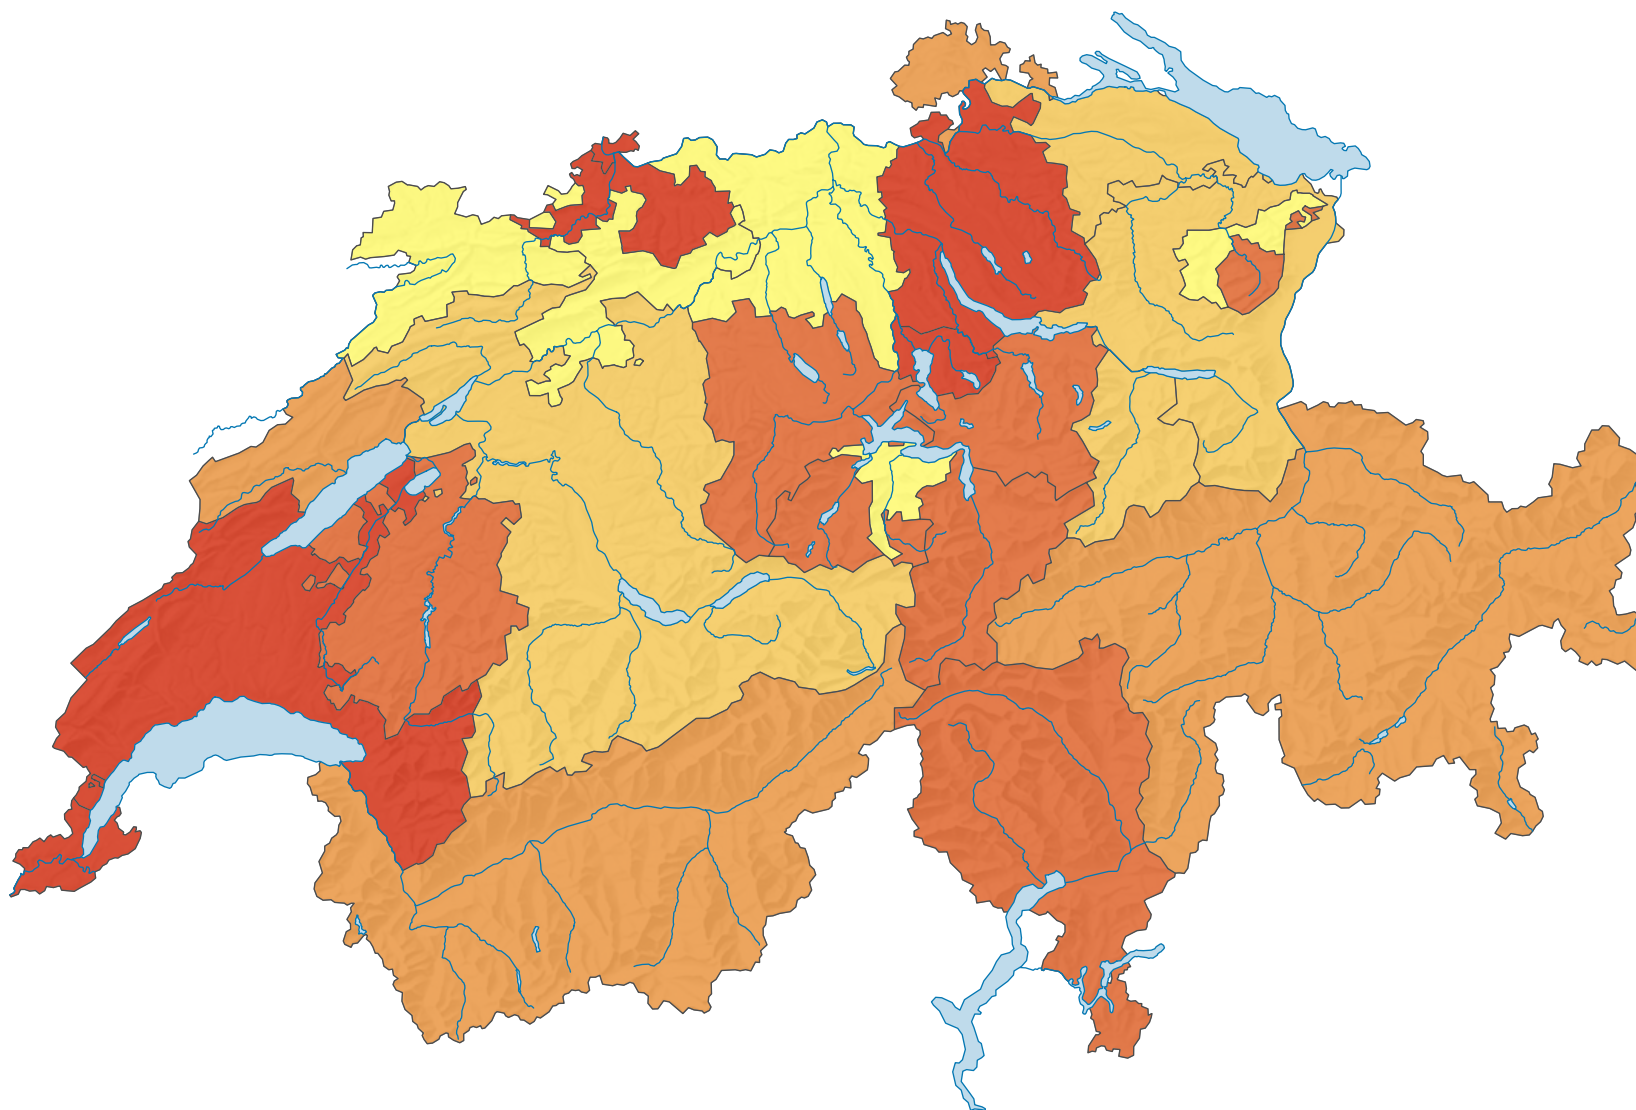

## Anteil leer stehender Wohnungen am Gesamtwohnungsbestand, in %

Schweiz: 0,95

0 35 70 km

Raumgliederung:  
Kantone