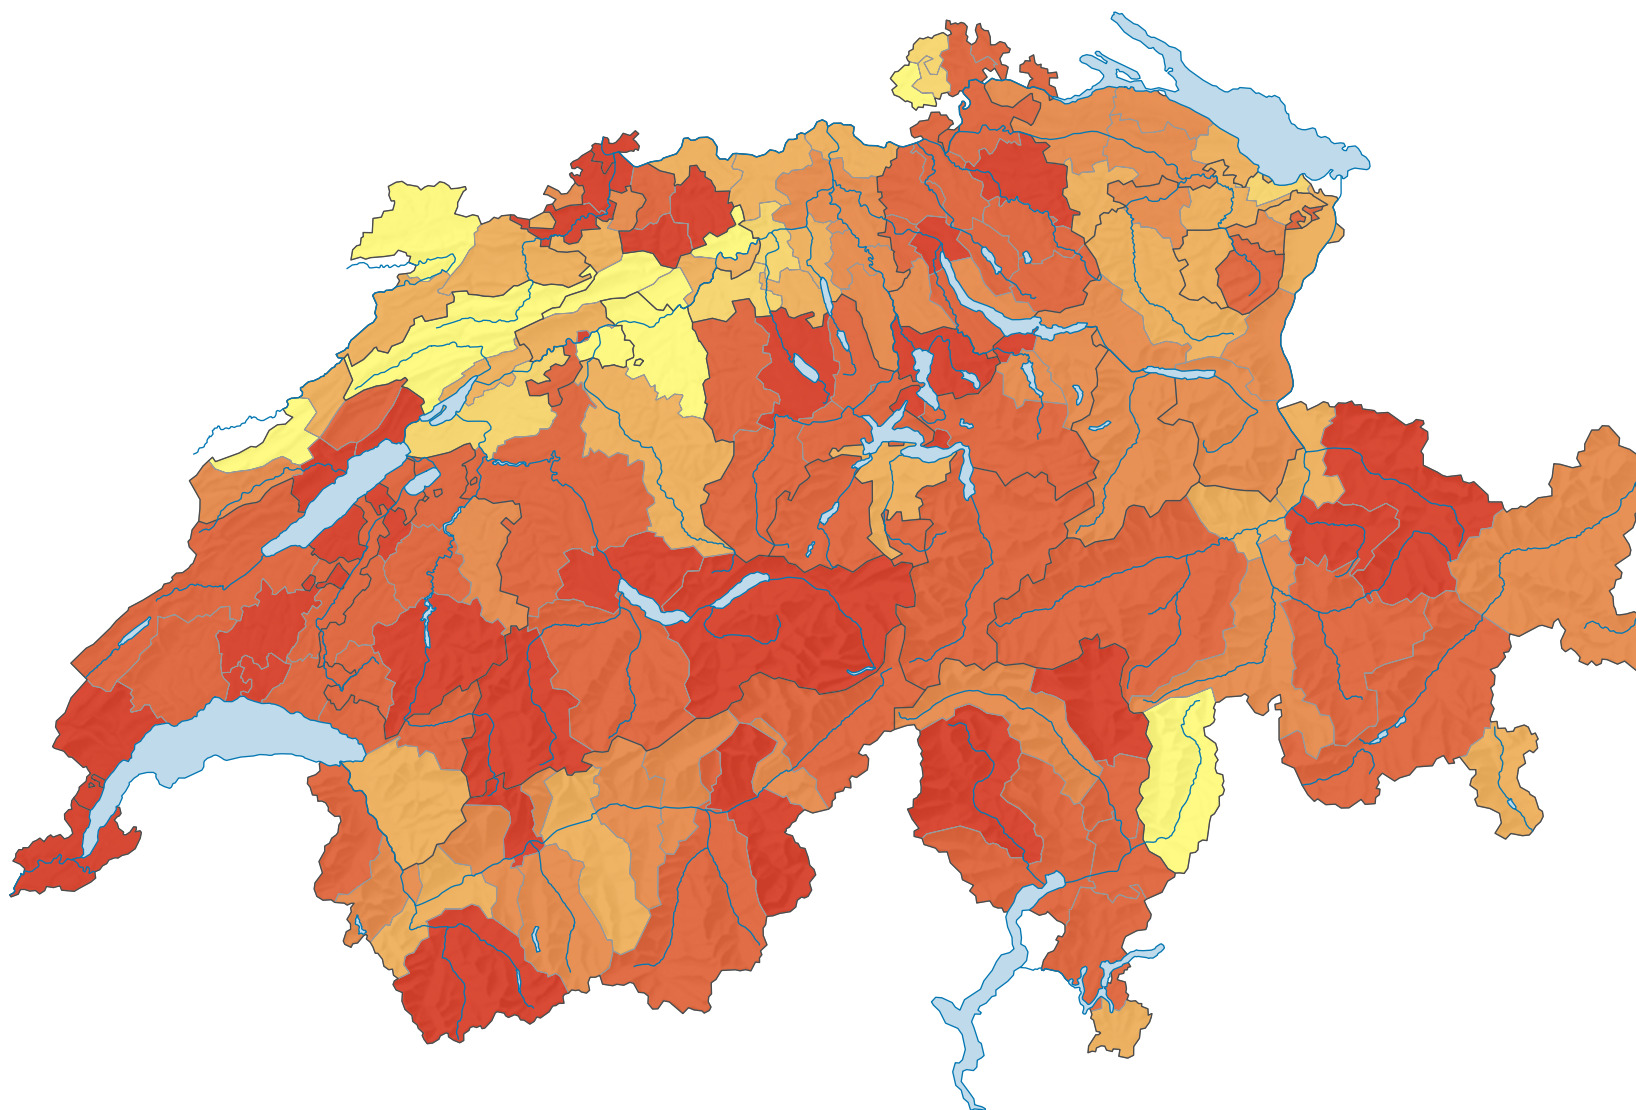

Anteil leer stehender Wohnungen am Gesamtwohnungsbestand, in %

Schweiz: 0,95

0 35 70 km

Raumgliederung:
Bezirke