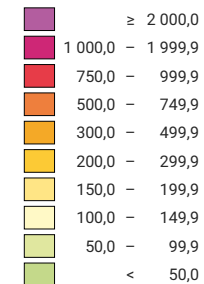

Habitants par km² de surface productive

Suisse: 250,4

Population

Suisse: 7 701 856

Niveau géographique:
Cantons