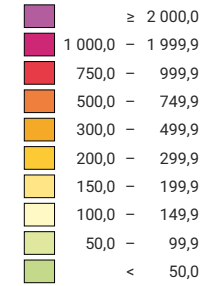

Einwohner/innen pro km² Produktivfläche

Schweiz: 250,4

Anzahl Einwohner/innen

Schweiz: 7 701 856

Raumgliederung:
Kantone