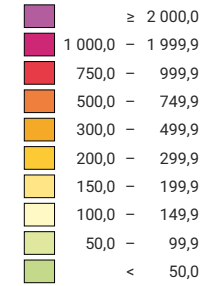

Habitants par km² de surface productive

Suisse: 253,1

Population

Suisse: 7 785 806

Niveau géographique:
Cantons