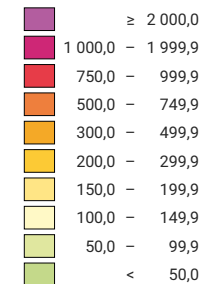

## Einwohner/innen pro km<sup>2</sup> Produktivfläche

Schweiz: 253,1