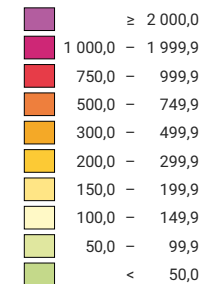

Habitants par km² de surface productive

Suisse: 255,9

Population

Suisse: 7 870 134

Niveau géographique:
Cantons