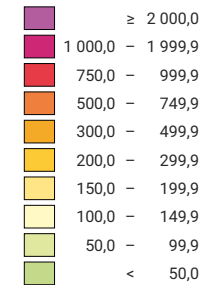

Einwohner/innen pro km² Produktivfläche

Schweiz: 255,9

Anzahl Einwohner/innen

Schweiz: 7 870 134

Raumgliederung:
Kantone