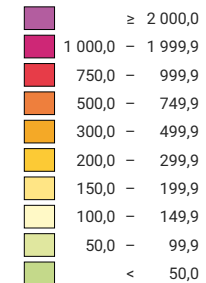

Habitants par km² de surface productive

Suisse: 250,4

Population

Suisse: 7 701 856

Niveau géographique:
Districts