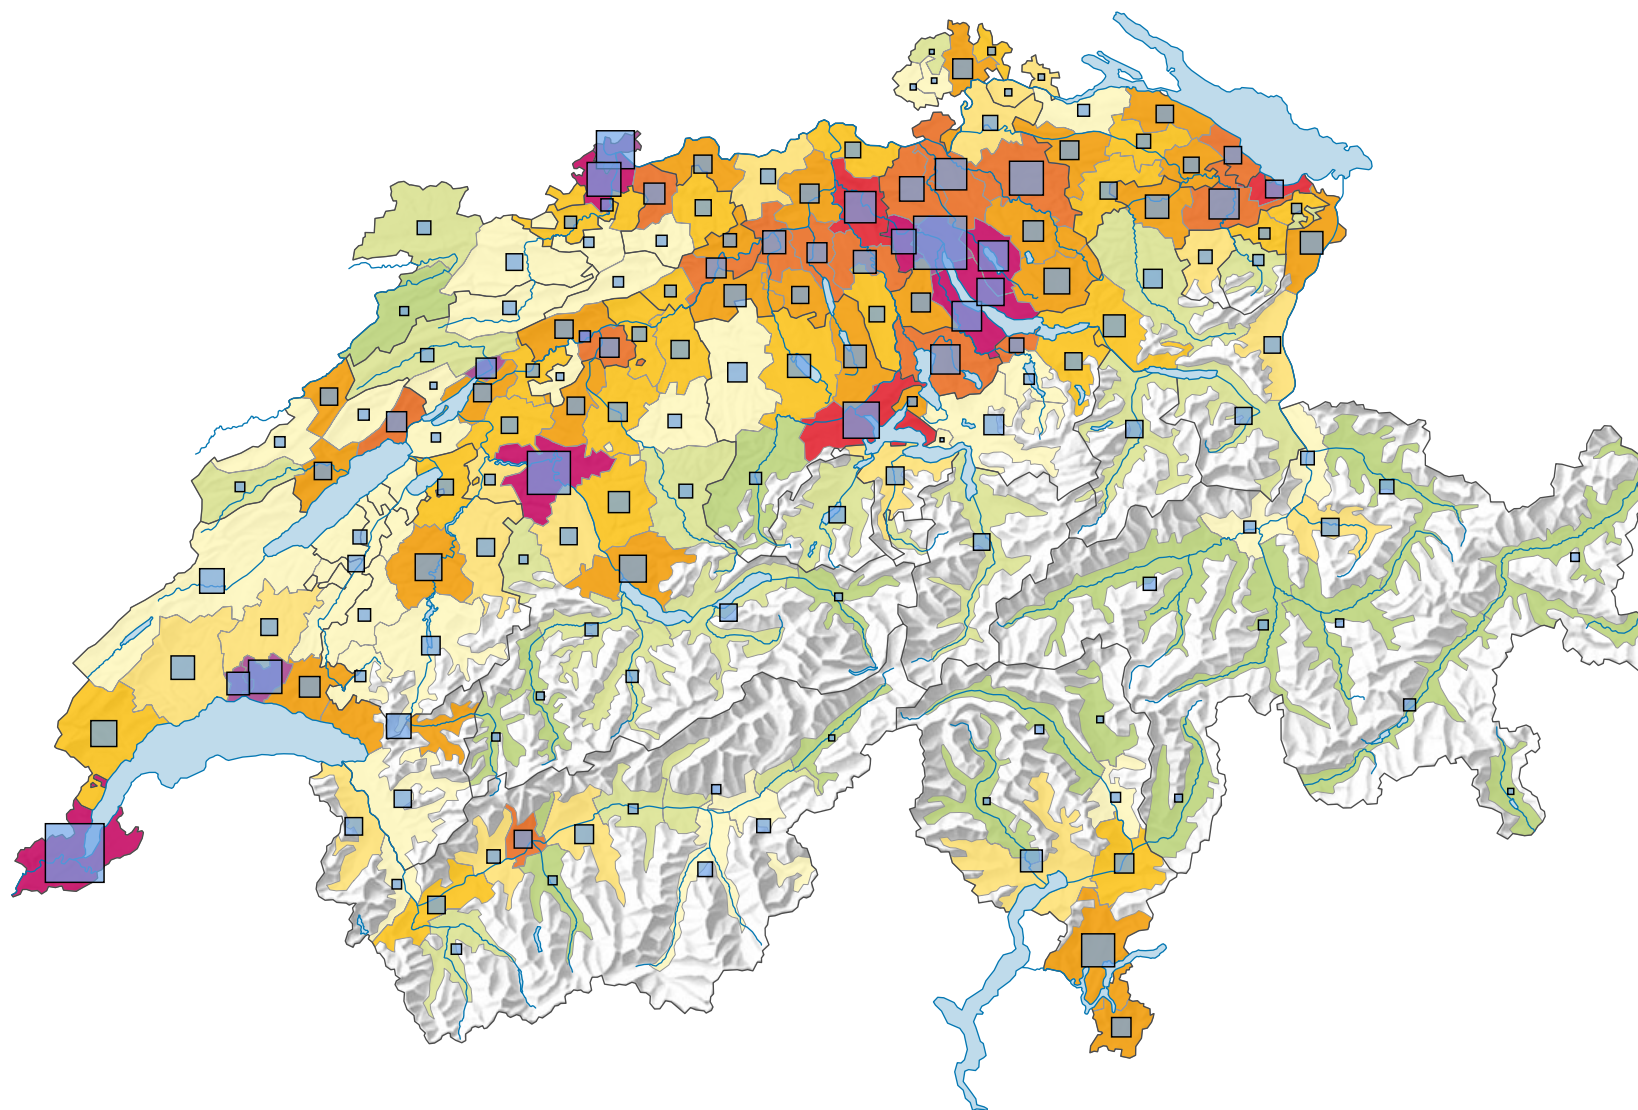

La densité de la population en 2008

Habitants par km² de surface productive

Suisse: 250,4

Population

Suisse: 7 701 856

0 35 70 km

Niveau géographique:
Districts