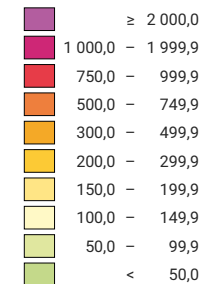

La densité de la population en 2008

Habitants par km² de surface productive

Suisse: 250,4

Population

Suisse: 7 701 856

0 35 70 km

Niveau géographique:
Districts