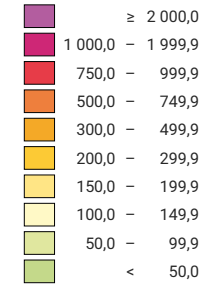

Einwohner/innen pro km² Produktivfläche

Schweiz: 250,4

Anzahl Einwohner/innen

Schweiz: 7 701 856

Raumgliederung:
Bezirke