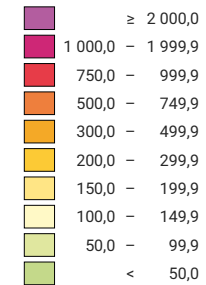

Einwohner/innen pro km<sup>2</sup> Produktivfläche

Schweiz: 250,4

Anzahl Einwohner/innen

Schweiz: 7 701 856

Raumgliederung:  
Bezirke