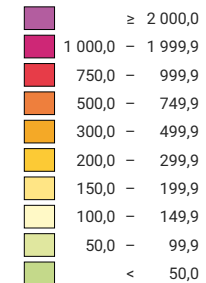

Einwohner/innen pro km² Produktivfläche

Schweiz: 253,1

Anzahl Einwohner/innen

Schweiz: 7 785 806

Raumgliederung:
Bezirke