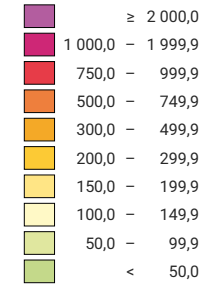

Einwohner/innen pro km² Produktivfläche

Schweiz: 253,1

Anzahl Einwohner/innen

Schweiz: 7 785 806

Raumgliederung:
Bezirke