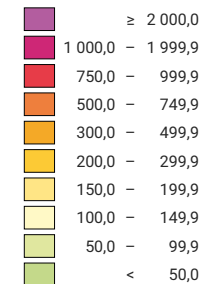

Habitants par km² de surface productive

Suisse: 255,9

Population

Suisse: 7 870 134

Niveau géographique:
Districts