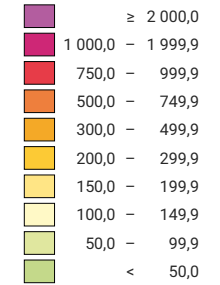

Einwohner/innen pro km² Produktivfläche

Schweiz: 255,9

Anzahl Einwohner/innen

Schweiz: 7 870 134

Raumgliederung:
Bezirke