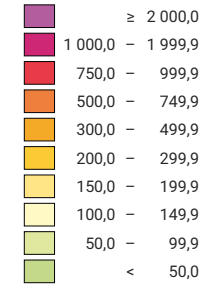

Einwohner/innen pro km² Produktivfläche

Schweiz: 255,9

Anzahl Einwohner/innen

Schweiz: 7 870 134

Raumgliederung:
Bezirke