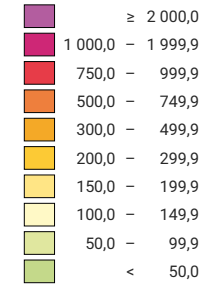

Einwohner/innen pro km² Produktivfläche

Schweiz: 258,6

Anzahl Einwohner/innen

Schweiz: 7 954 662

Raumgliederung:
Bezirke