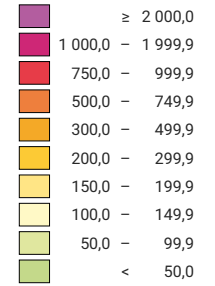

Einwohner/innen pro km² Produktivfläche

Schweiz: 258,6

Anzahl Einwohner/innen

Schweiz: 7 954 662

Raumgliederung:
Bezirke