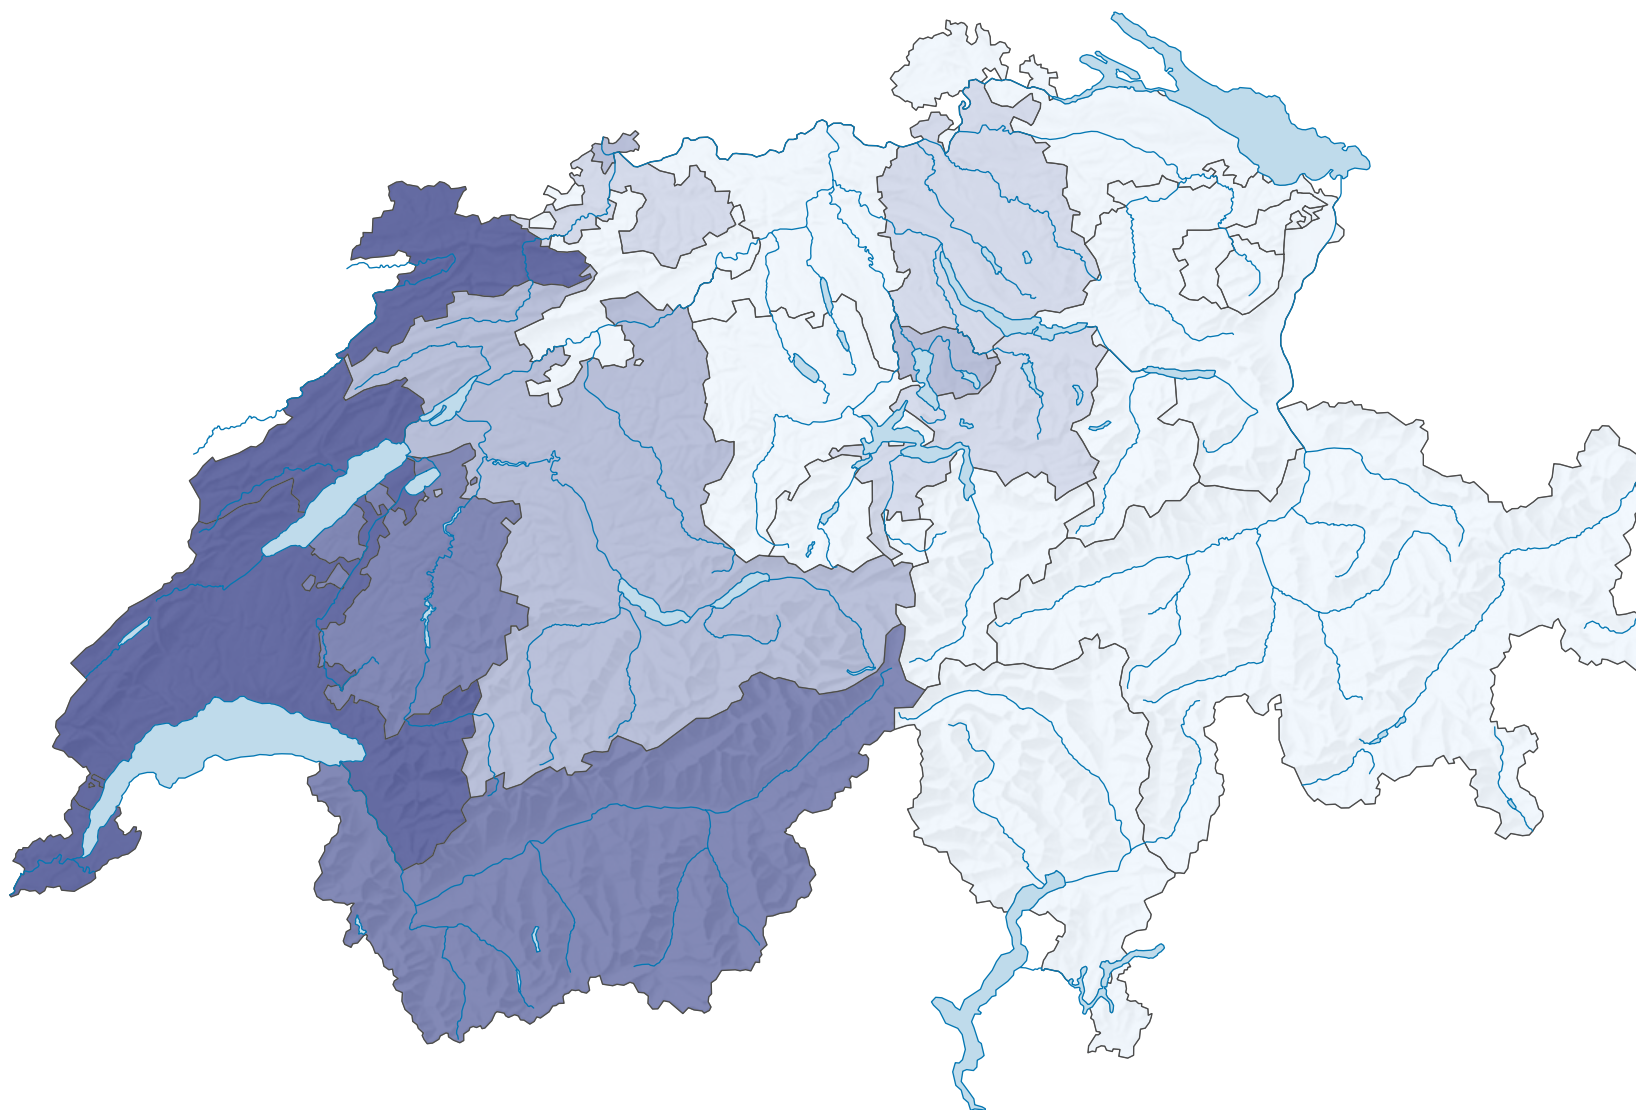

Part des ressortissants français dans la population résidante permanente étrangère, en %

Suisse: 5,5

0 35 70 km

Niveau géographique:
Cantons