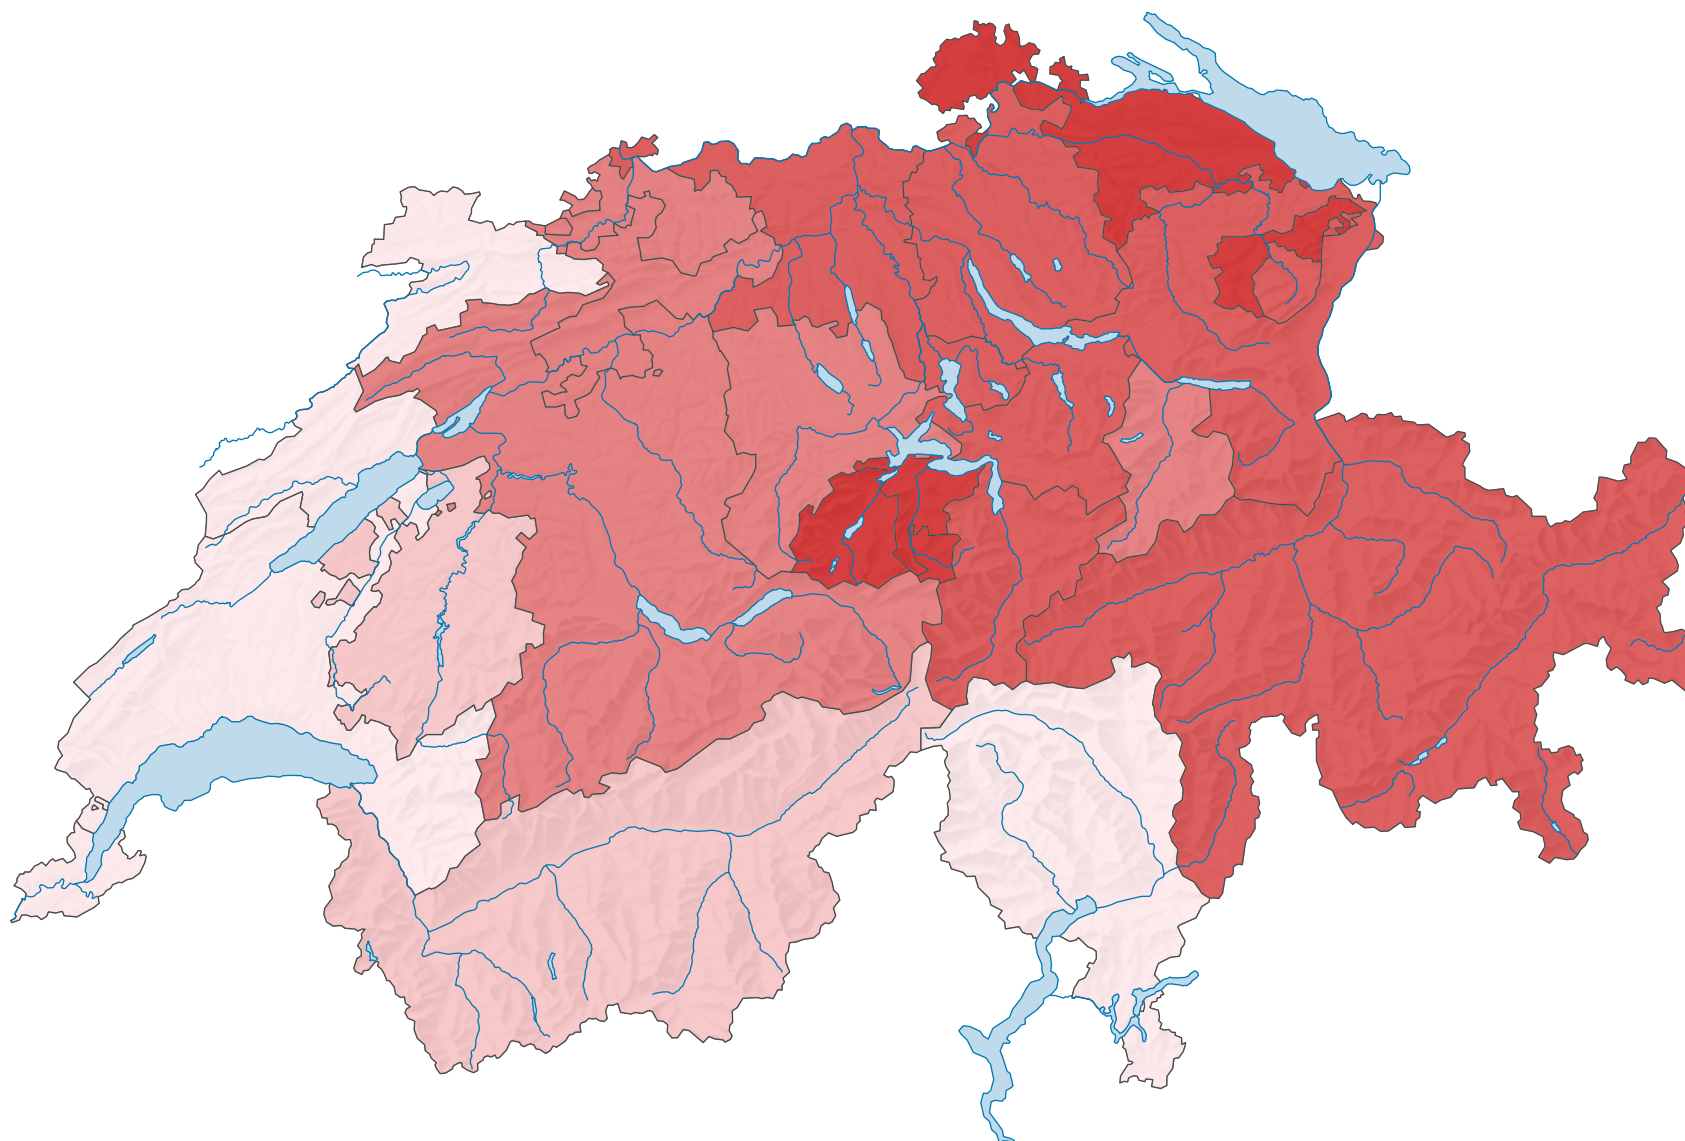

Population résidante permanente de nationalité allemande, en 2011

Part des ressortissants allemands dans la population résidante permanente étrangère, en %

Suisse: 15,2

0 25 50 km

Niveau géographique:
Cantons