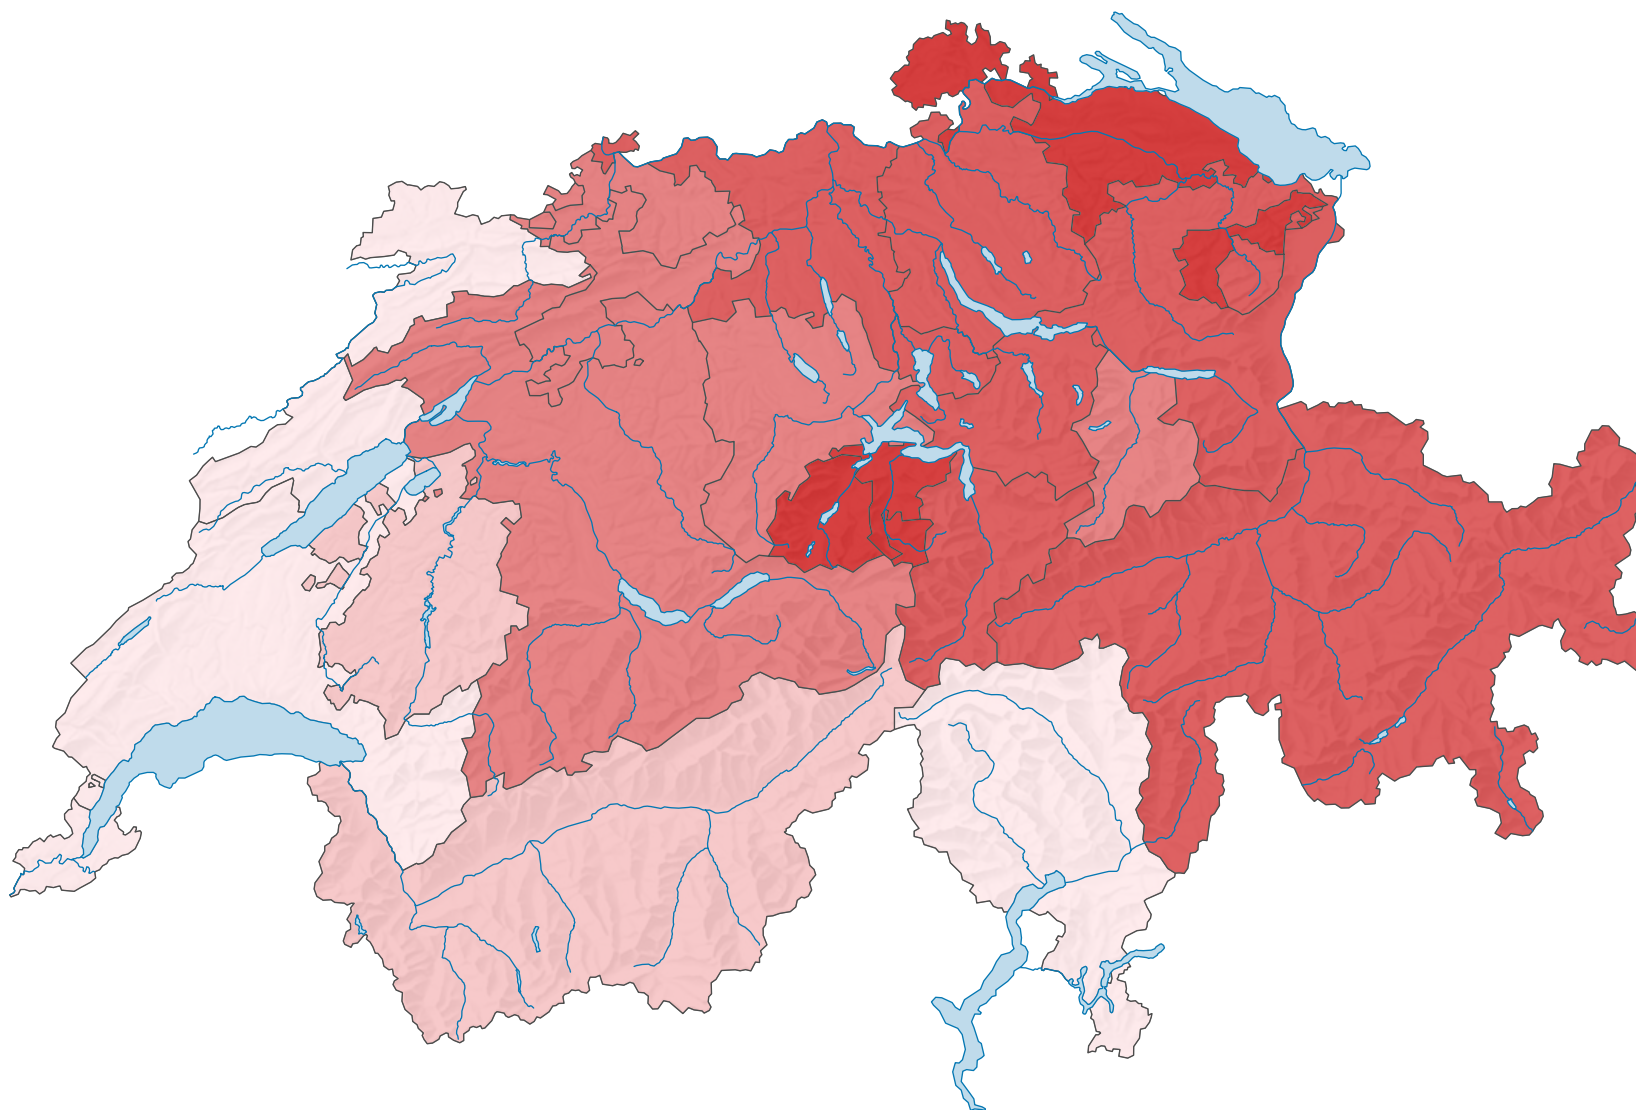

# Population résidante permanente de nationalité allemande, en 2011

Part des ressortissants allemands dans la population résidante permanente étrangère, en %

Suisse: 15,2

0 35 70 km

Niveau géographique:  
Cantons