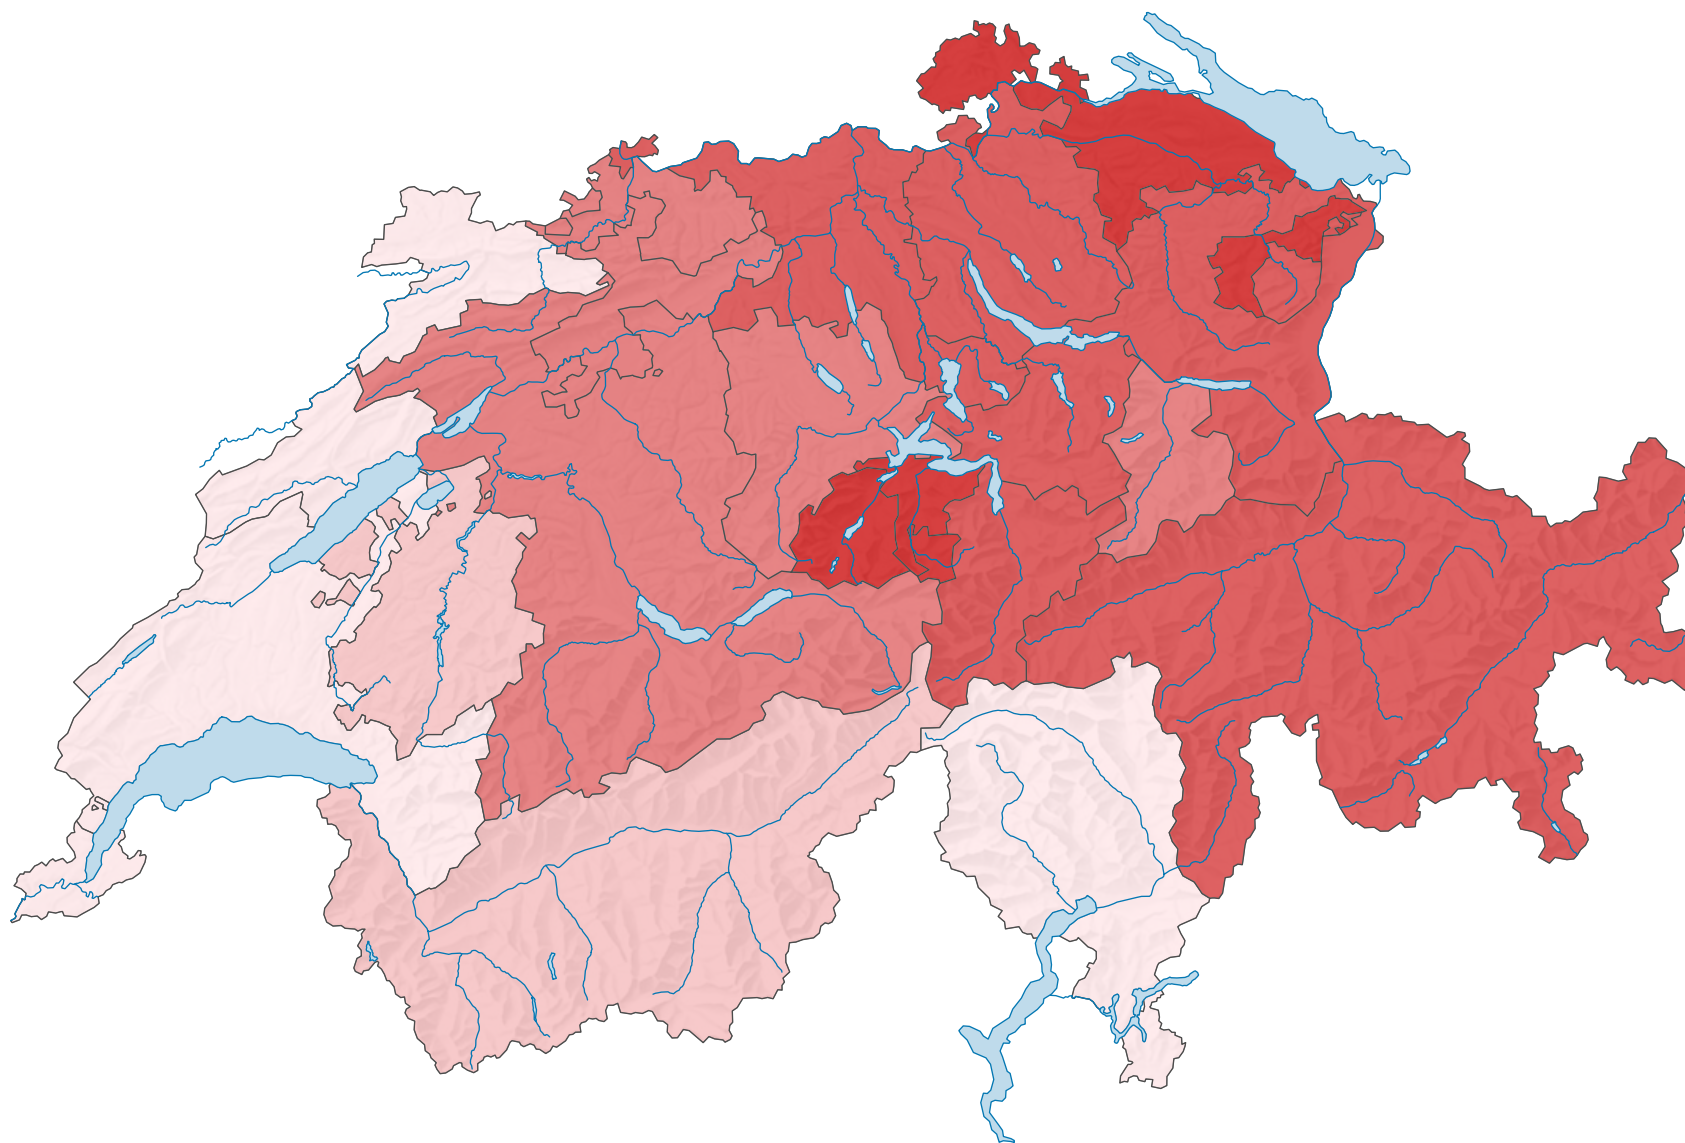

Ständige Wohnbevölkerung mit deutscher Staatsangehörigkeit, 2011

Anteil der Wohnbevölkerung mit deutscher Staatsangehörigkeit an der gesamten ständigen ausländischen Bevölkerung, in %

Schweiz: 15,2

0 25 50 km

Raumgliederung:
Kantone