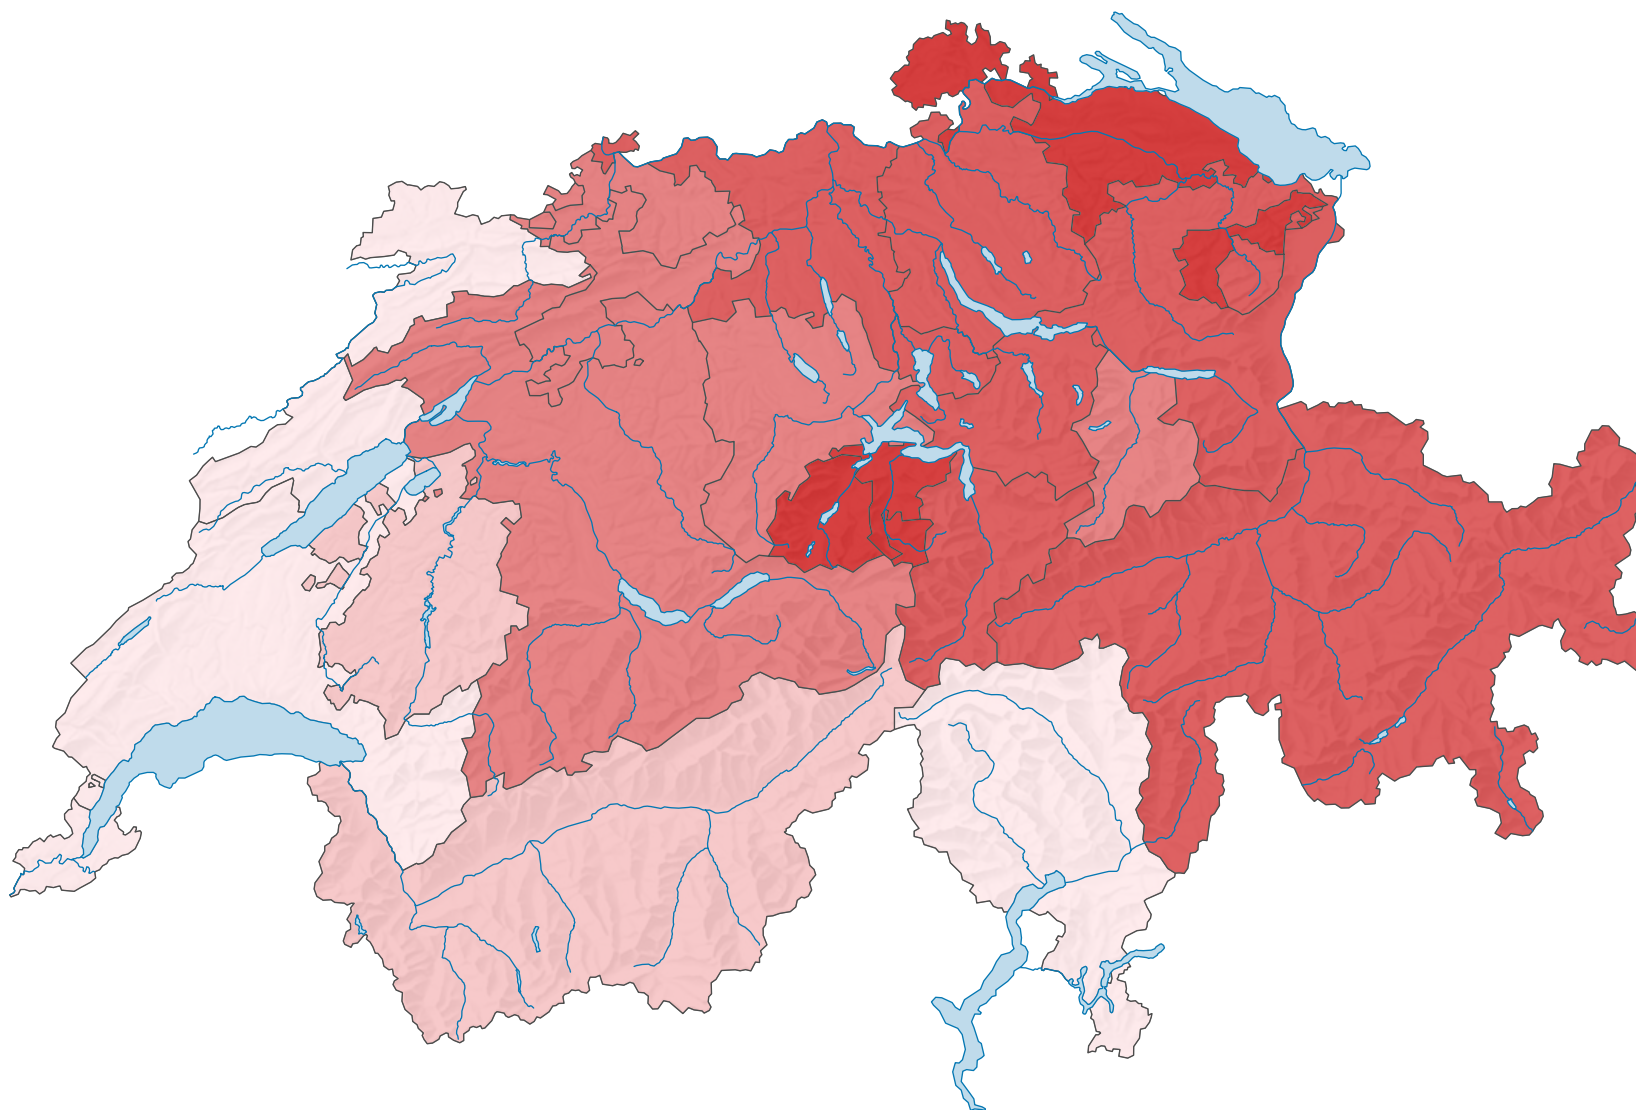

Ständige Wohnbevölkerung mit deutscher Staatsangehörigkeit, 2011

Anteil der Wohnbevölkerung mit deutscher Staatsangehörigkeit an der gesamten ständigen ausländischen Bevölkerung, in %

Schweiz: 15,2

0 35 70 km

Raumgliederung:
Kantone