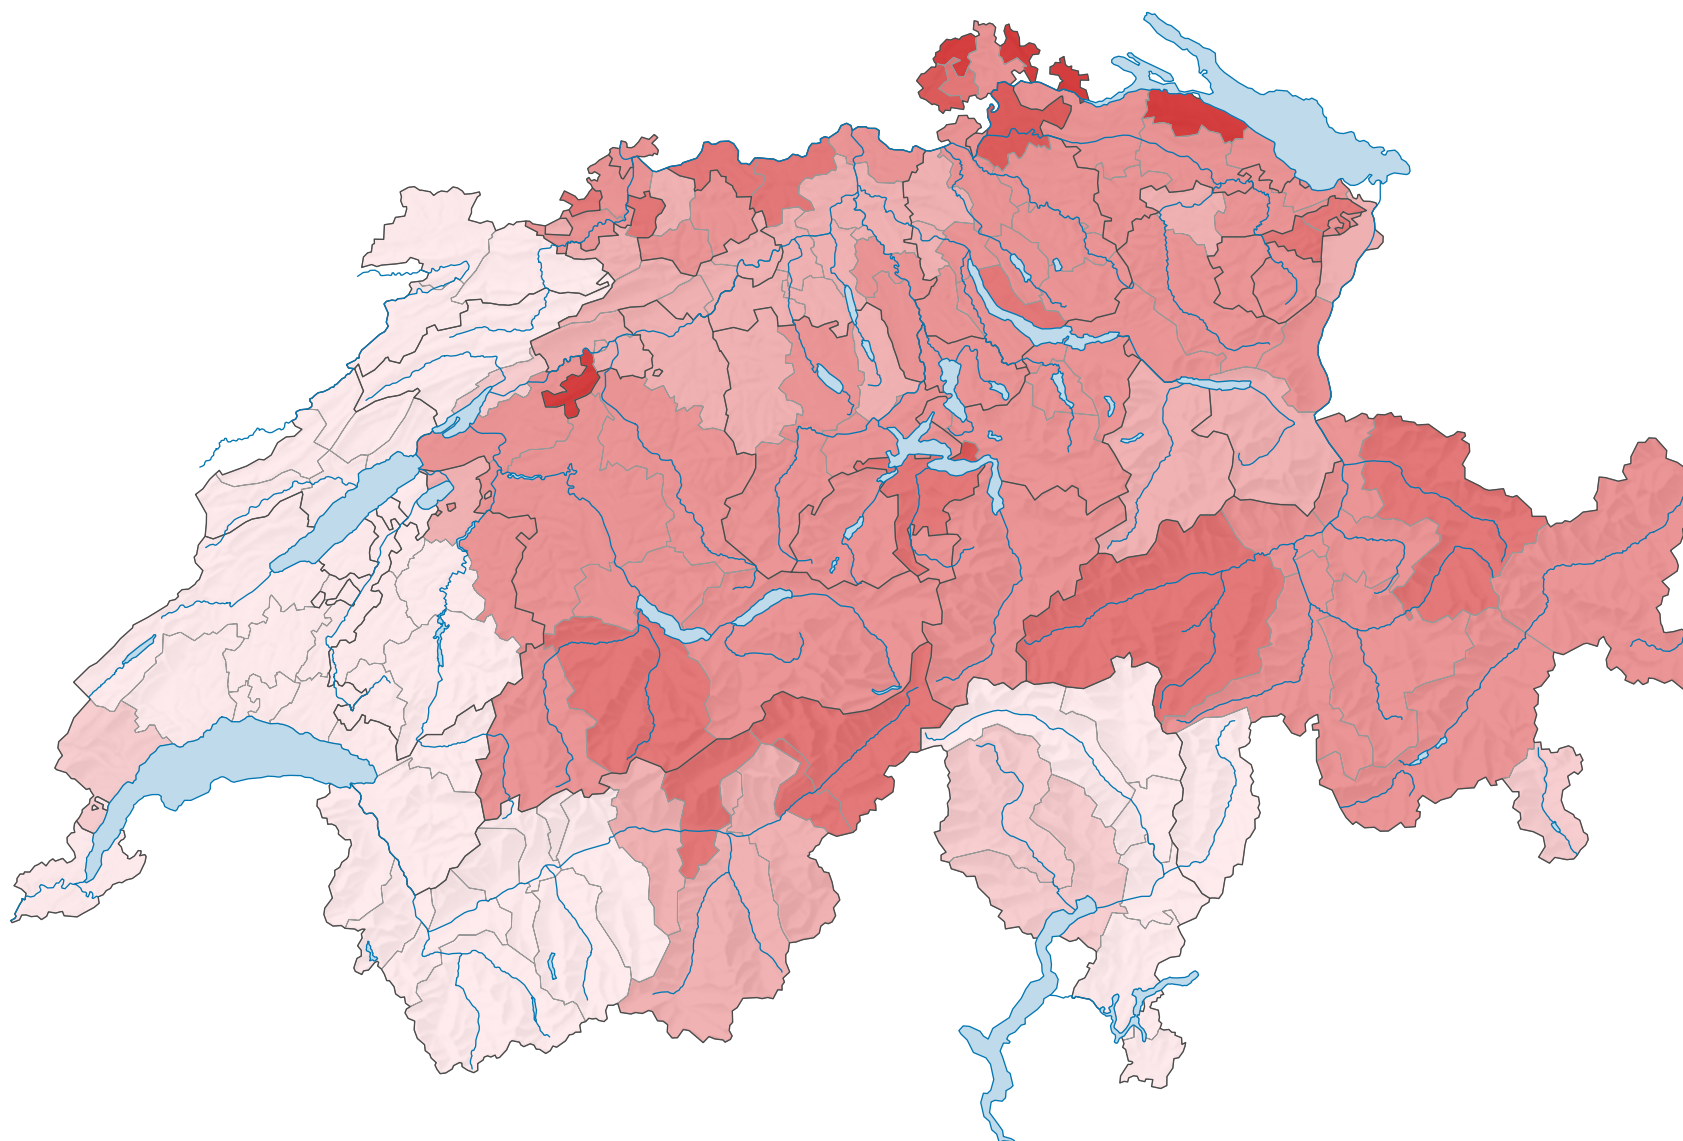

Population résidante permanente de nationalité allemande, en 2011

Part des ressortissants allemands dans la population résidante permanente étrangère, en %

Suisse: 15,2

0 25 50 km

Niveau géographique:
Districts