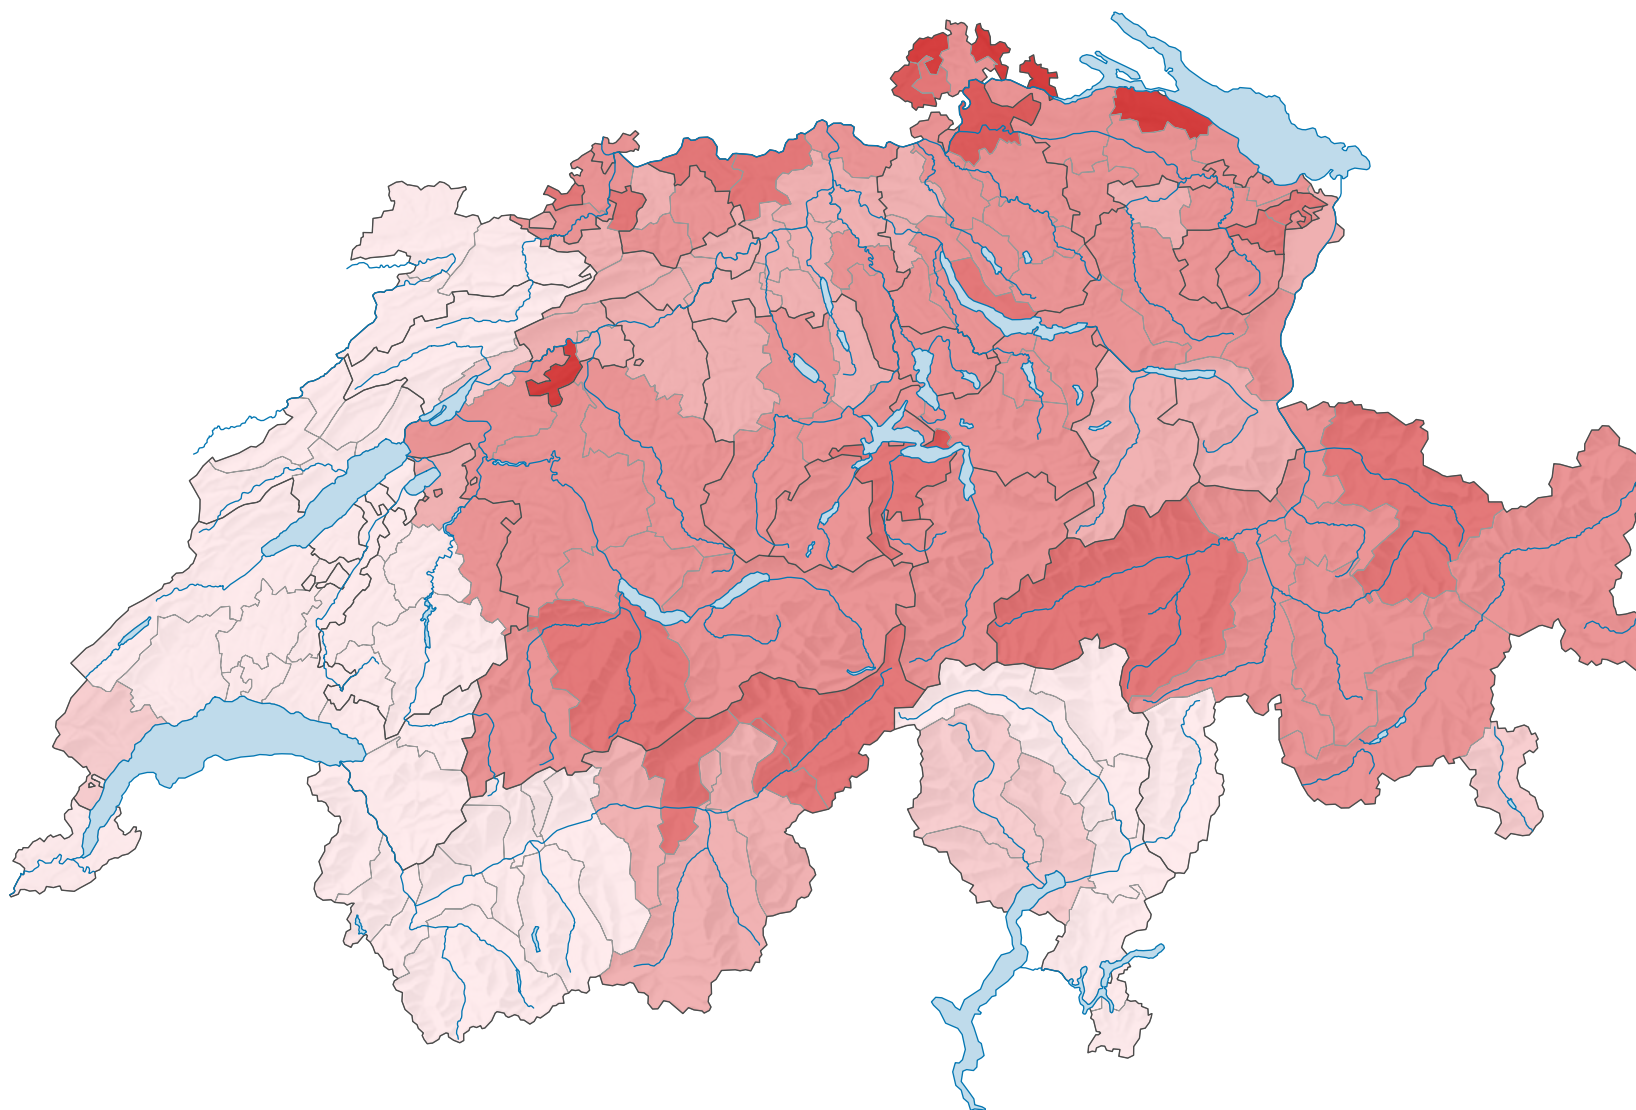

# Population résidante permanente de nationalité allemande, en 2011

Part des ressortissants allemands dans la population résidante permanente étrangère, en %

Suisse: 15,2

0 35 70 km

Niveau géographique:  
Districts