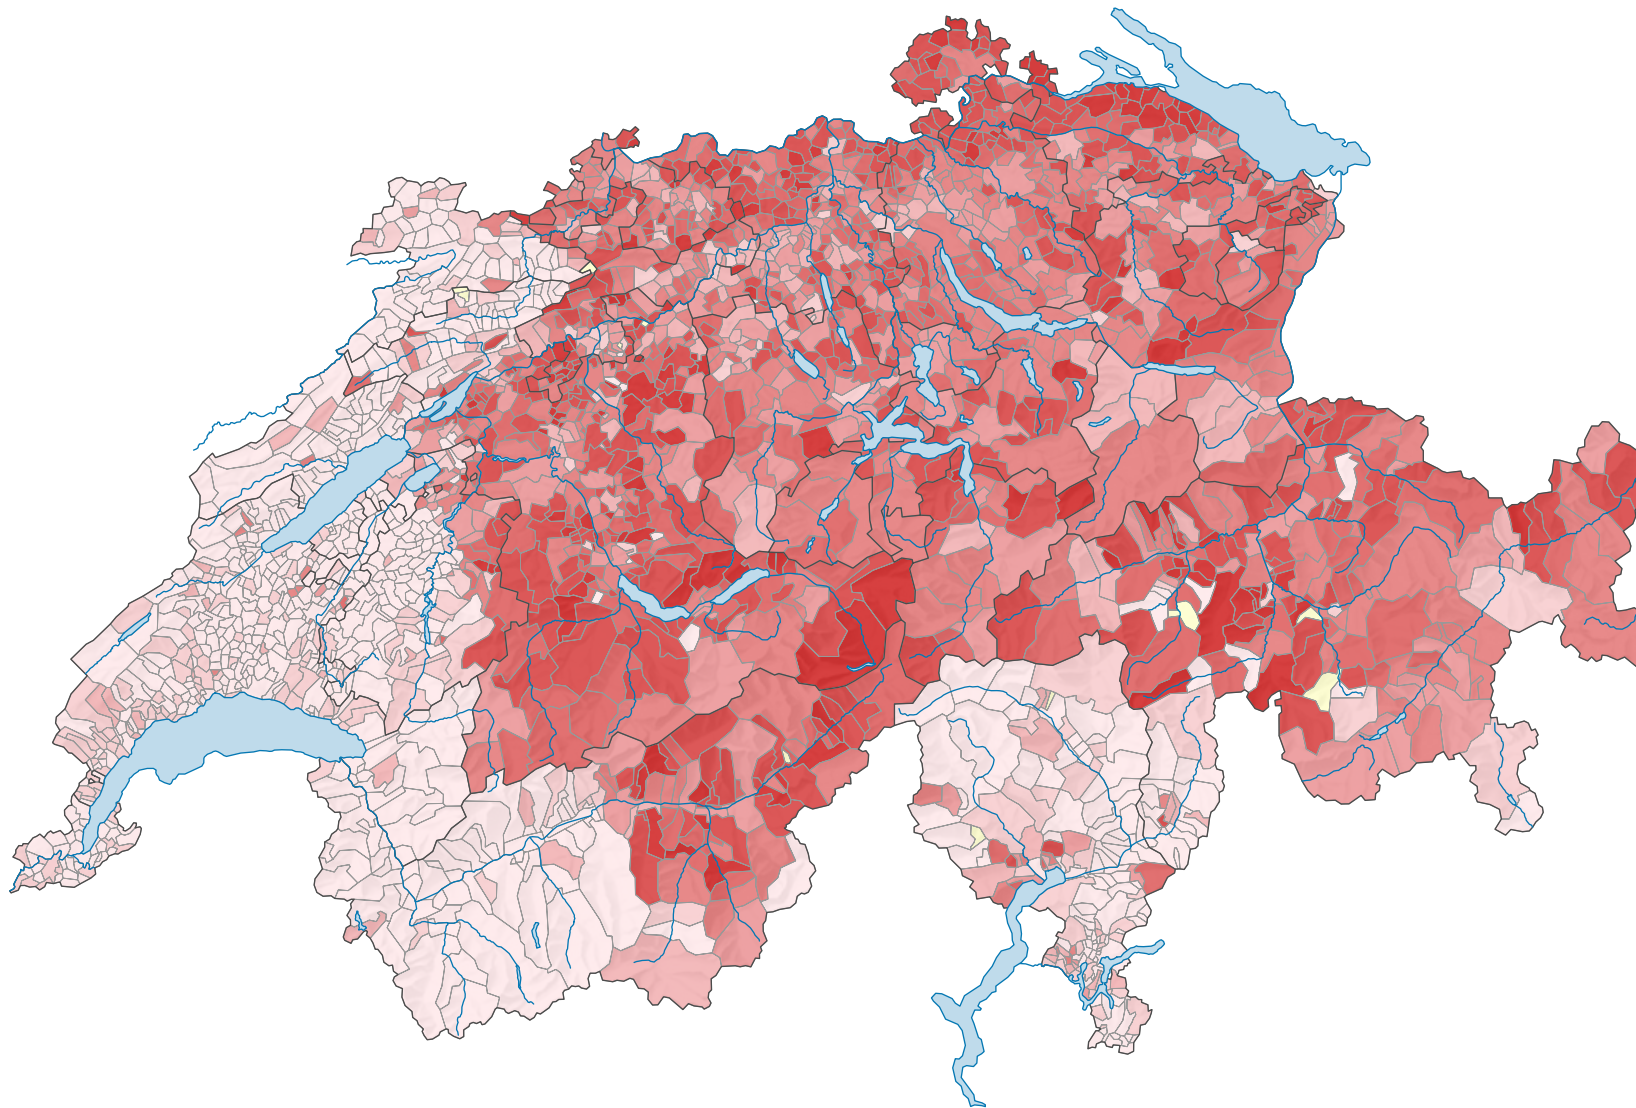

# Population résidante permanente de nationalité allemande, en 2011

## Part des ressortissants allemands dans la population résidante permanente étrangère, en %

Suisse: 15,2

0 35 70 km

Niveau géographique:  
Communes