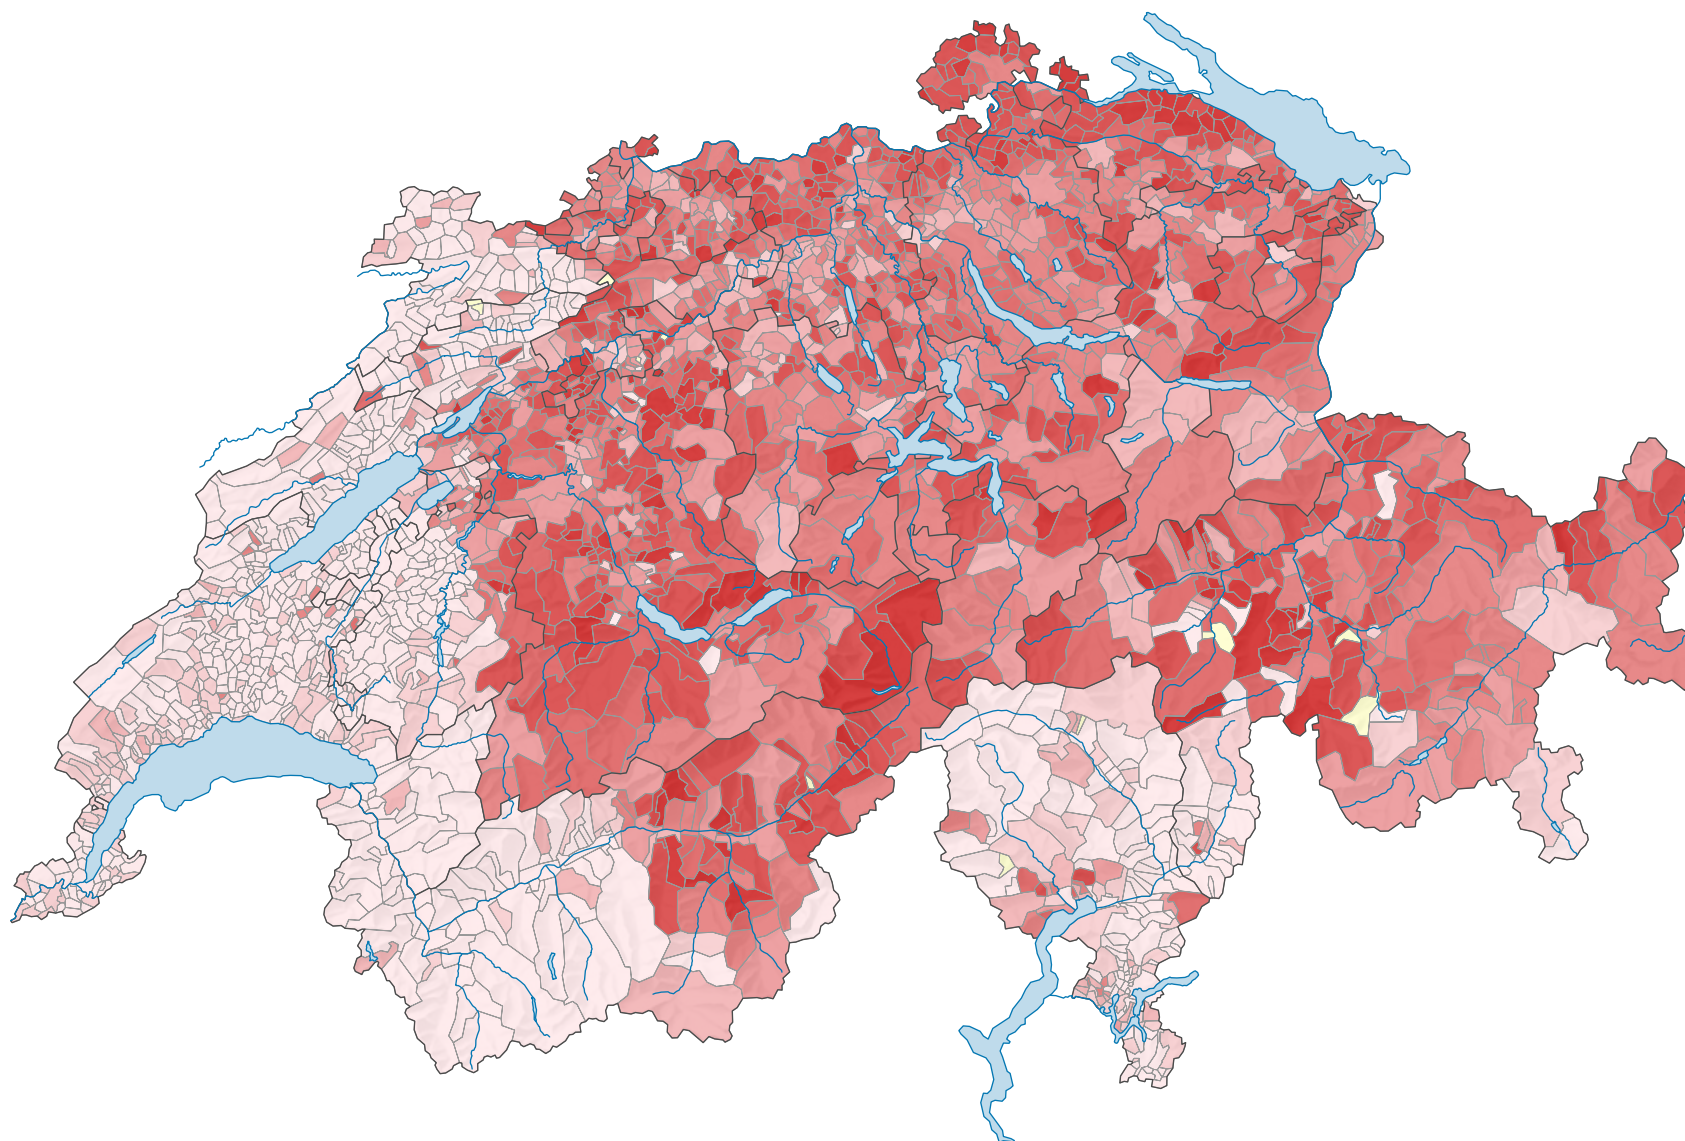

Population résidante permanente de nationalité allemande, en 2011

Part des ressortissants allemands dans la population résidante permanente étrangère, en %

Suisse: 15,2

0 25 50 km

Niveau géographique:
Communes