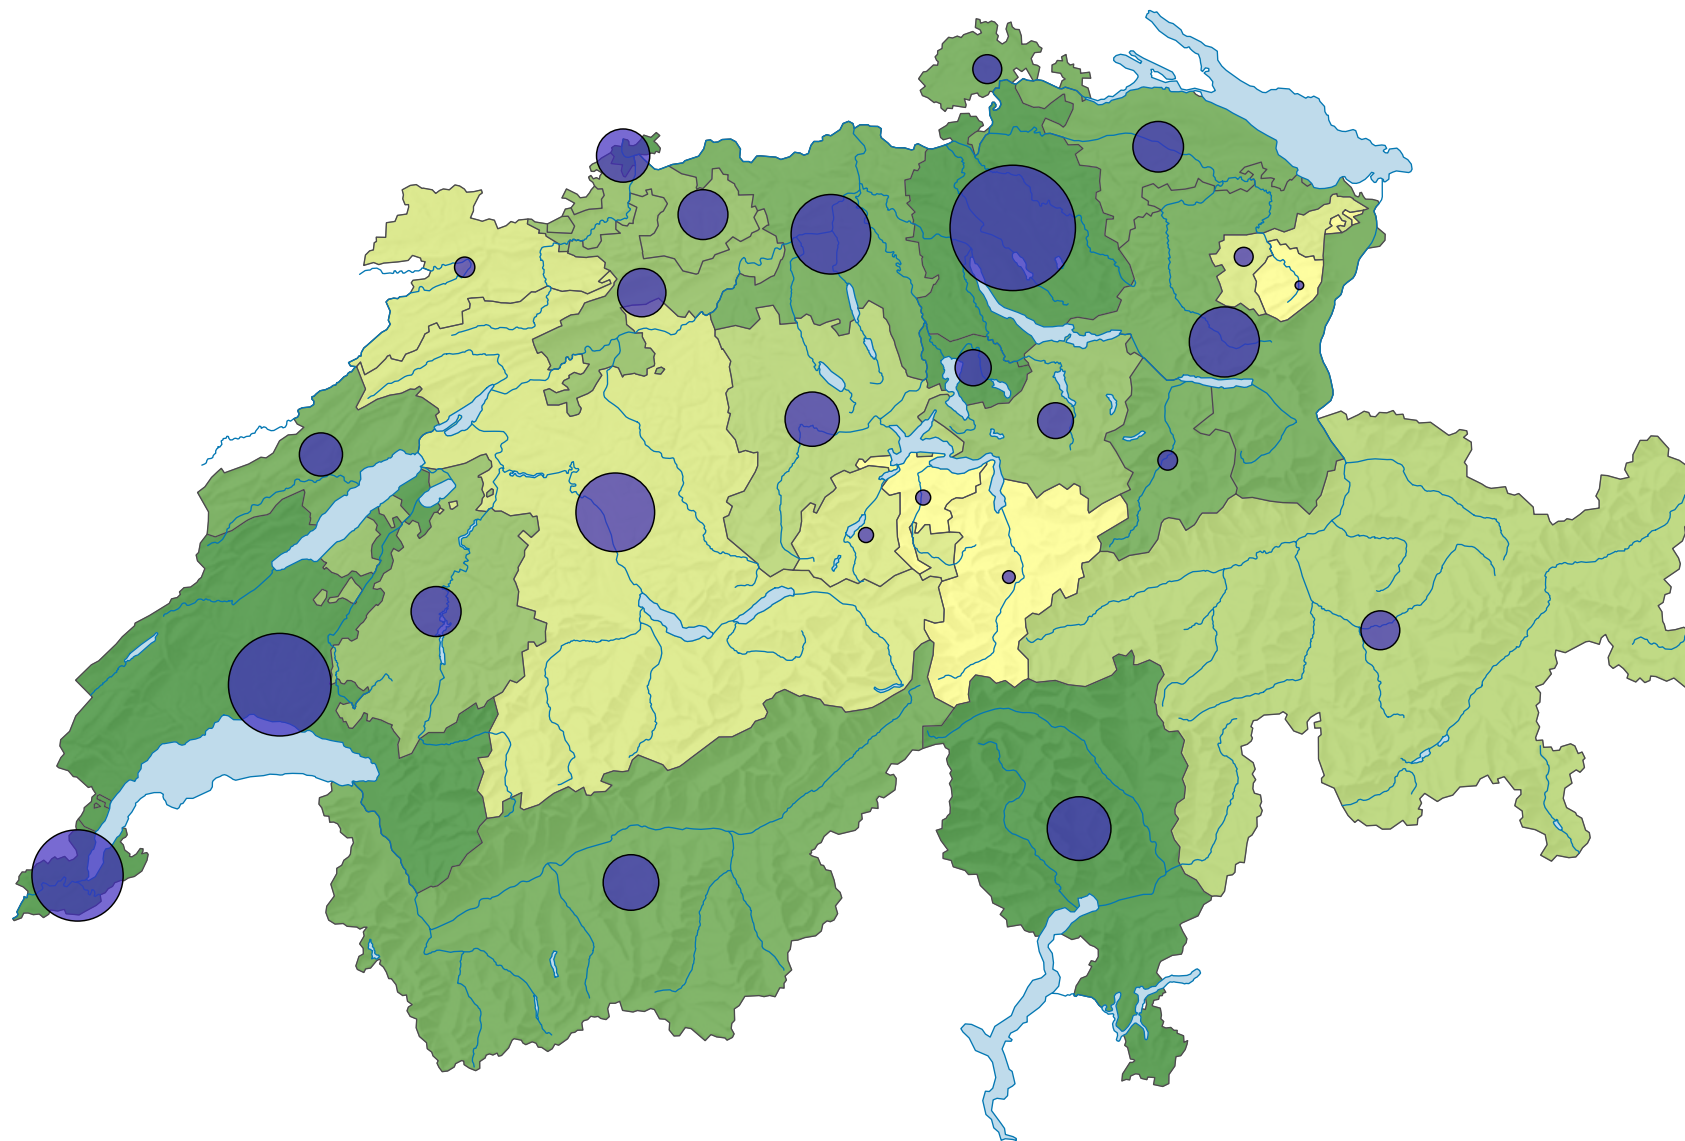

Population résidente permanente étrangère, en 2011

Proportion de la population résidente permanente étrangère parmi la population résidente permanente totale, en %

Suisse: 22,8

Nombre d'étrangers

Suisse: 1 815 994

Niveau géographique:
Cantons