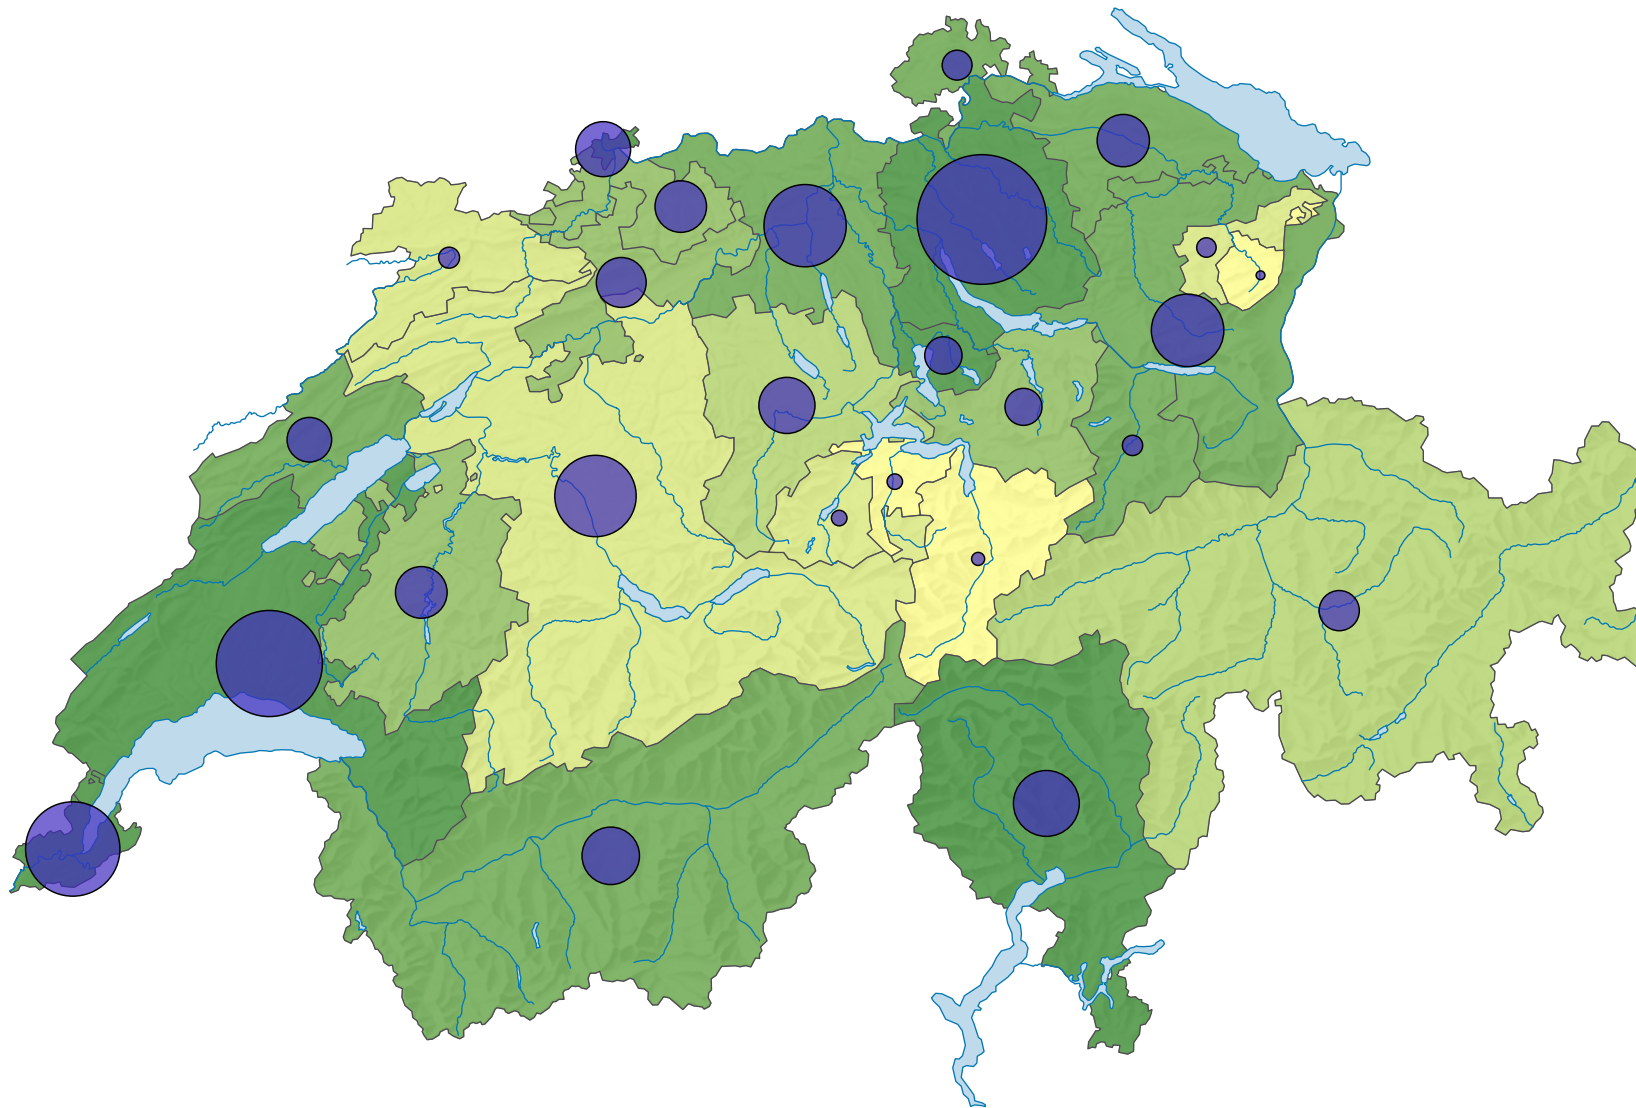

Anteil der ständigen ausländischen Bevölkerung an der gesamten ständigen Wohnbevölkerung, in %

Schweiz: 22,8

Anzahl Ausländer/innen

Schweiz: 1 815 994

0 35 70 km

Raumgliederung:
Kantone