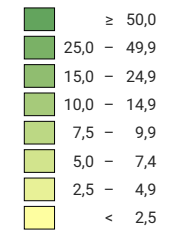

Anteil der ständigen ausländischen Bevölkerung an der gesamten ständigen Wohnbevölkerung, in %

Schweiz: 22,8

Anzahl Ausländer/innen

Schweiz: 1 815 994

Symbole mit einem Wert unter 250 wurden zur besseren Lesbarkeit visuell vergrössert dargestellt.

Raumgliederung:
Politische Gemeinden