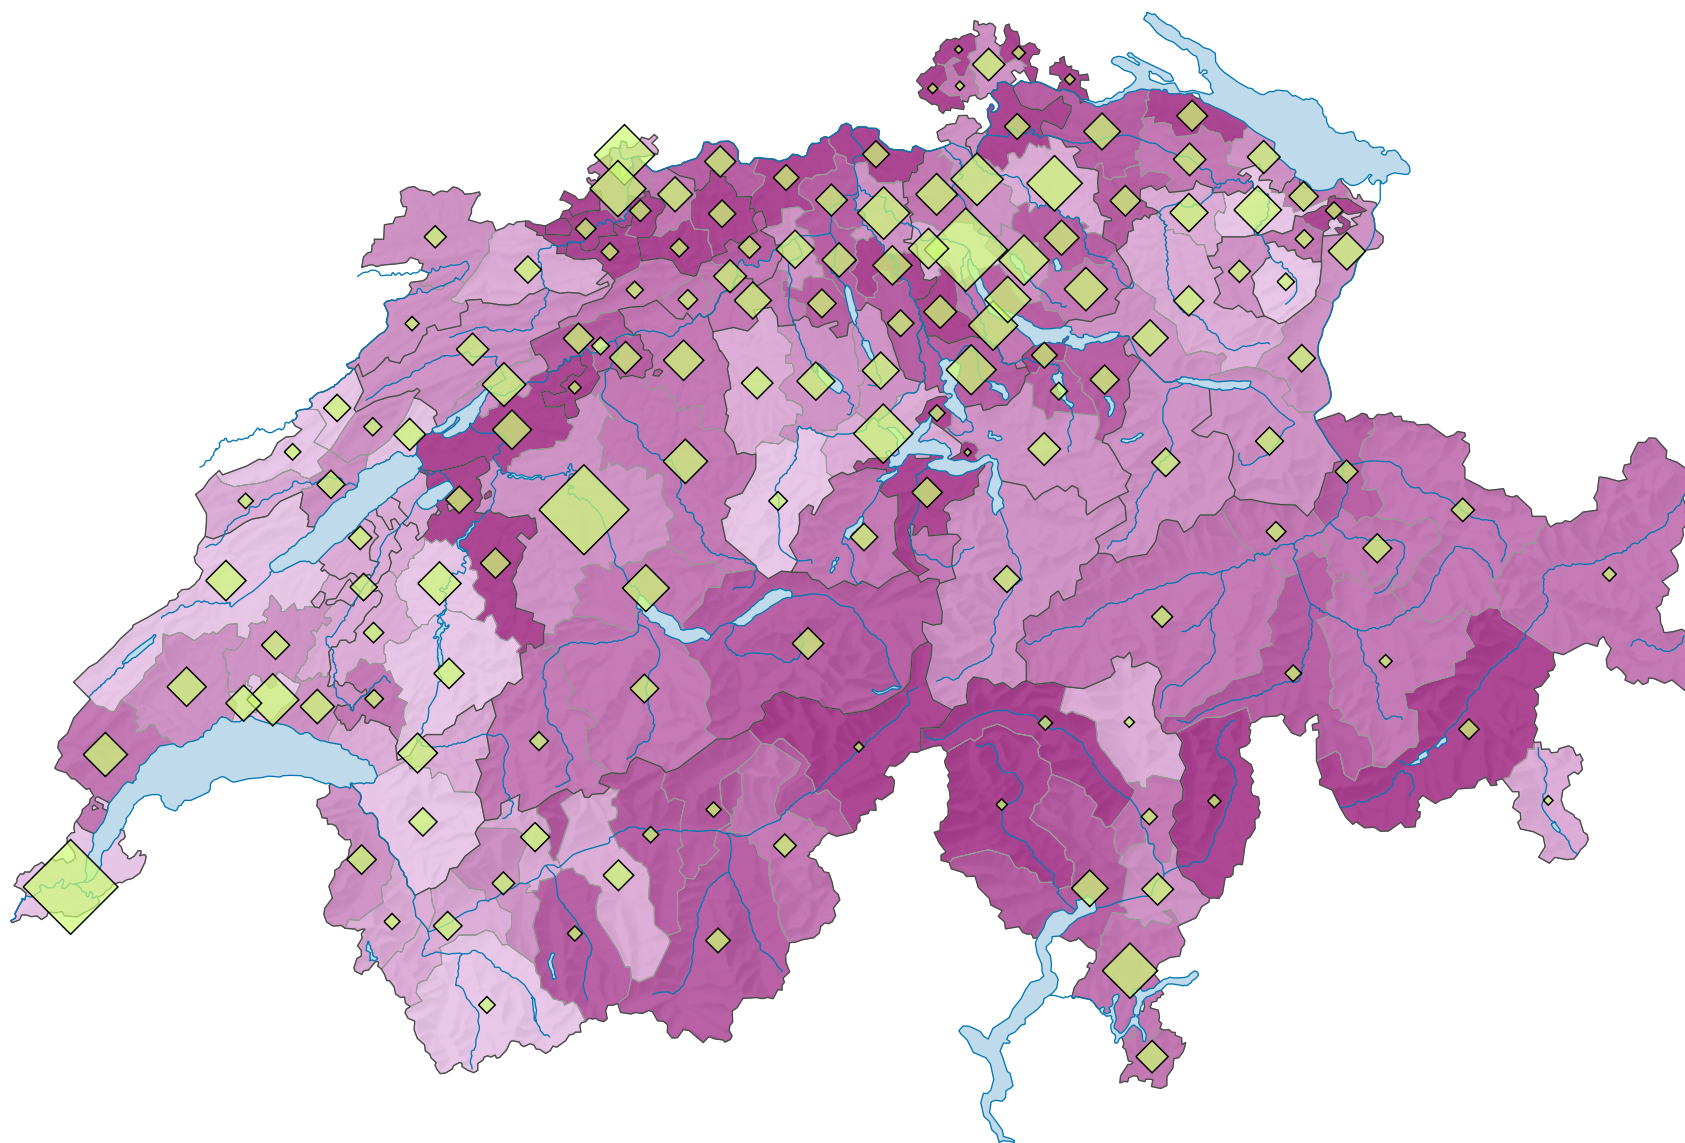

# Population résidante permanente de 40 à 64 ans, en 2011

## Part de la population totale, en %

Suisse: 35,5

## Nombre de personnes de 40 à 64 ans

Suisse: 2 826 853

Pour des raisons de lisibilité, la taille des symboles ayant une valeur inférieure à 1 000 a été augmentée.

0 25 50 km

Niveau géographique:  
Districts