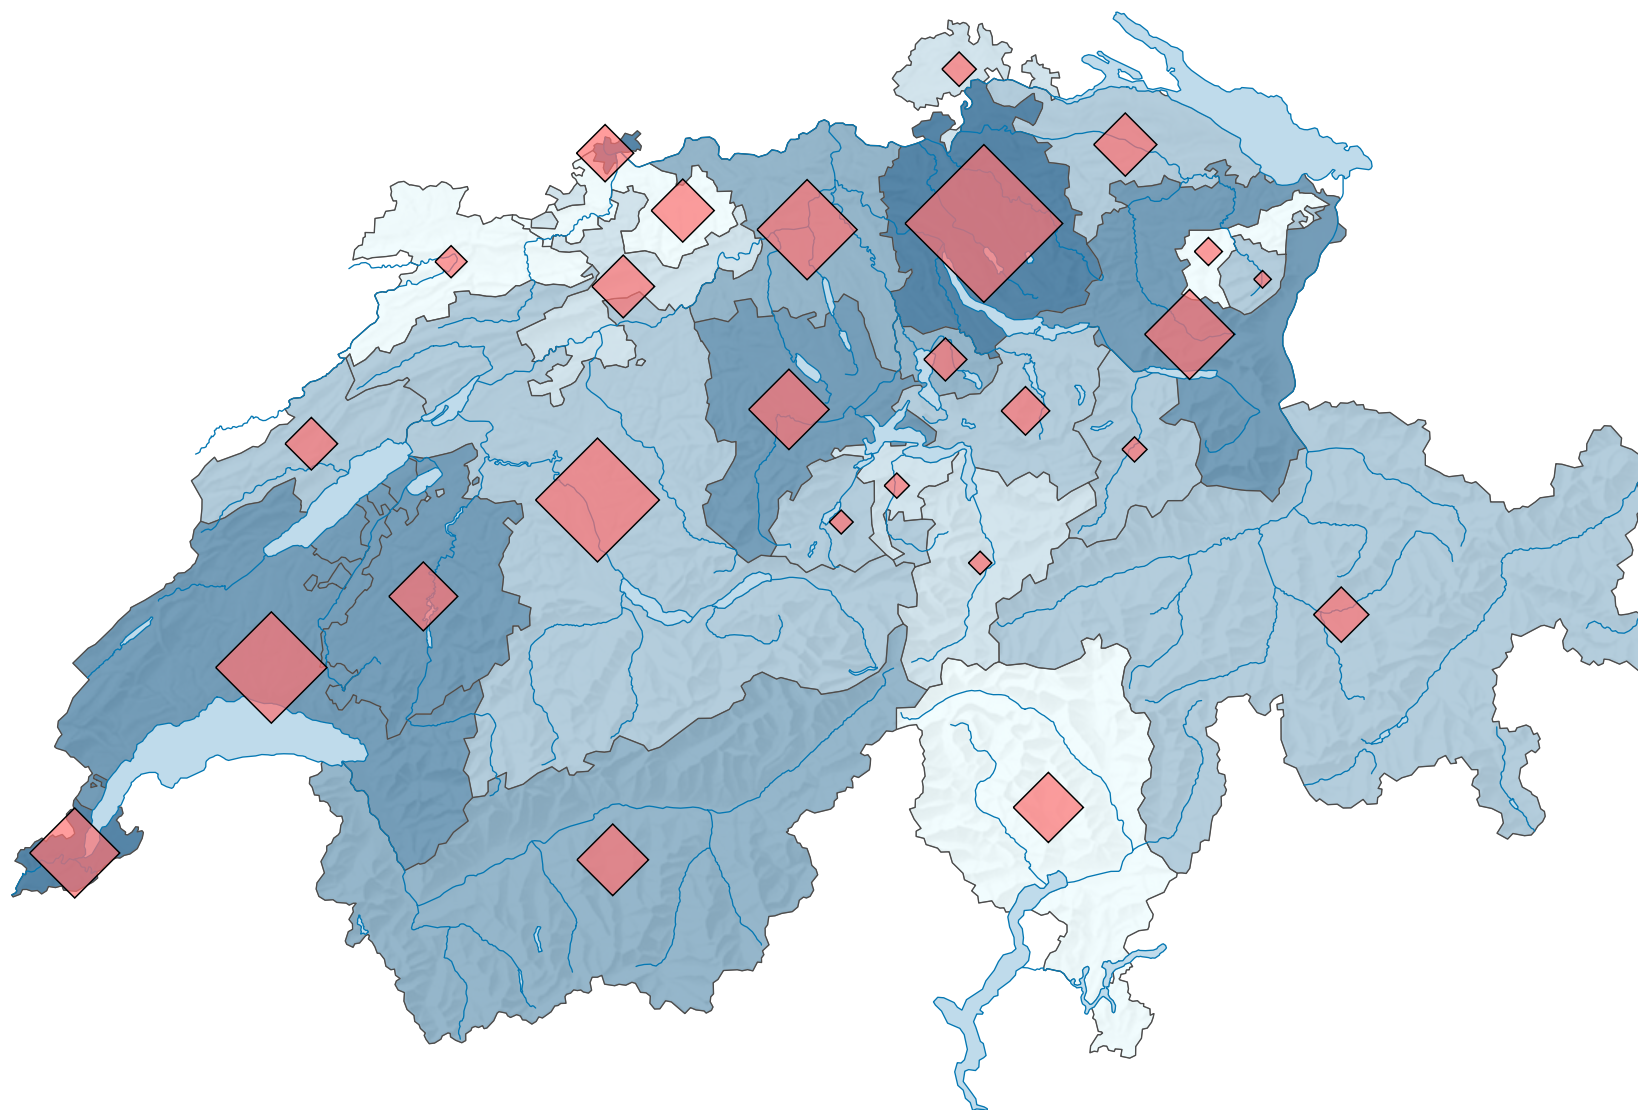

Population résidante permanente de 20 à 39 ans, en 2011

Part de la population totale, en %

Suisse: 26,7

Nombre de personnes de 20 à 39 ans

Suisse: 2 120 114

Pour des raisons de lisibilité, la taille des symboles ayant une valeur inférieure à 5 000 a été augmentée.

0 35 70 km

Niveau géographique:
Cantons