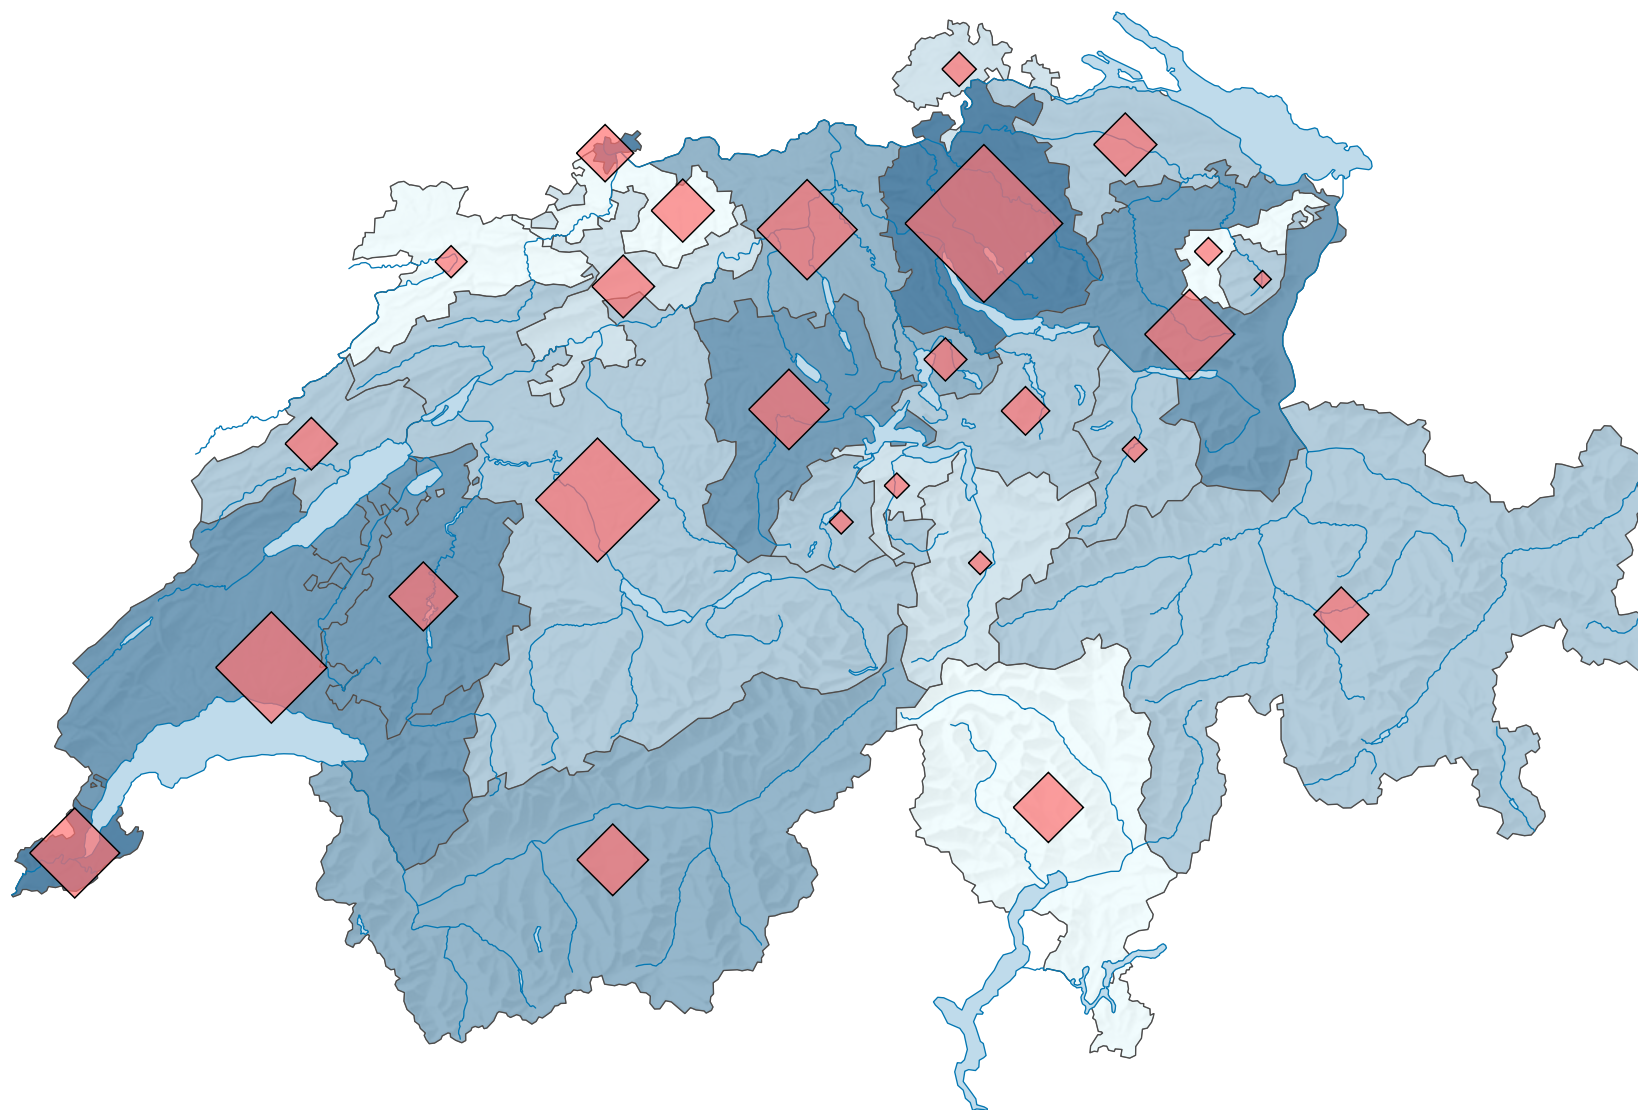

# Population résidante permanente de 20 à 39 ans, en 2011

## Part de la population totale, en %

Suisse: 26,7

## Nombre de personnes de 20 à 39 ans

Suisse: 2 120 114

Pour des raisons de lisibilité, la taille des symboles ayant une valeur inférieure à 5 000 a été augmentée.

0 35 70 km

Niveau géographique:  
Cantons