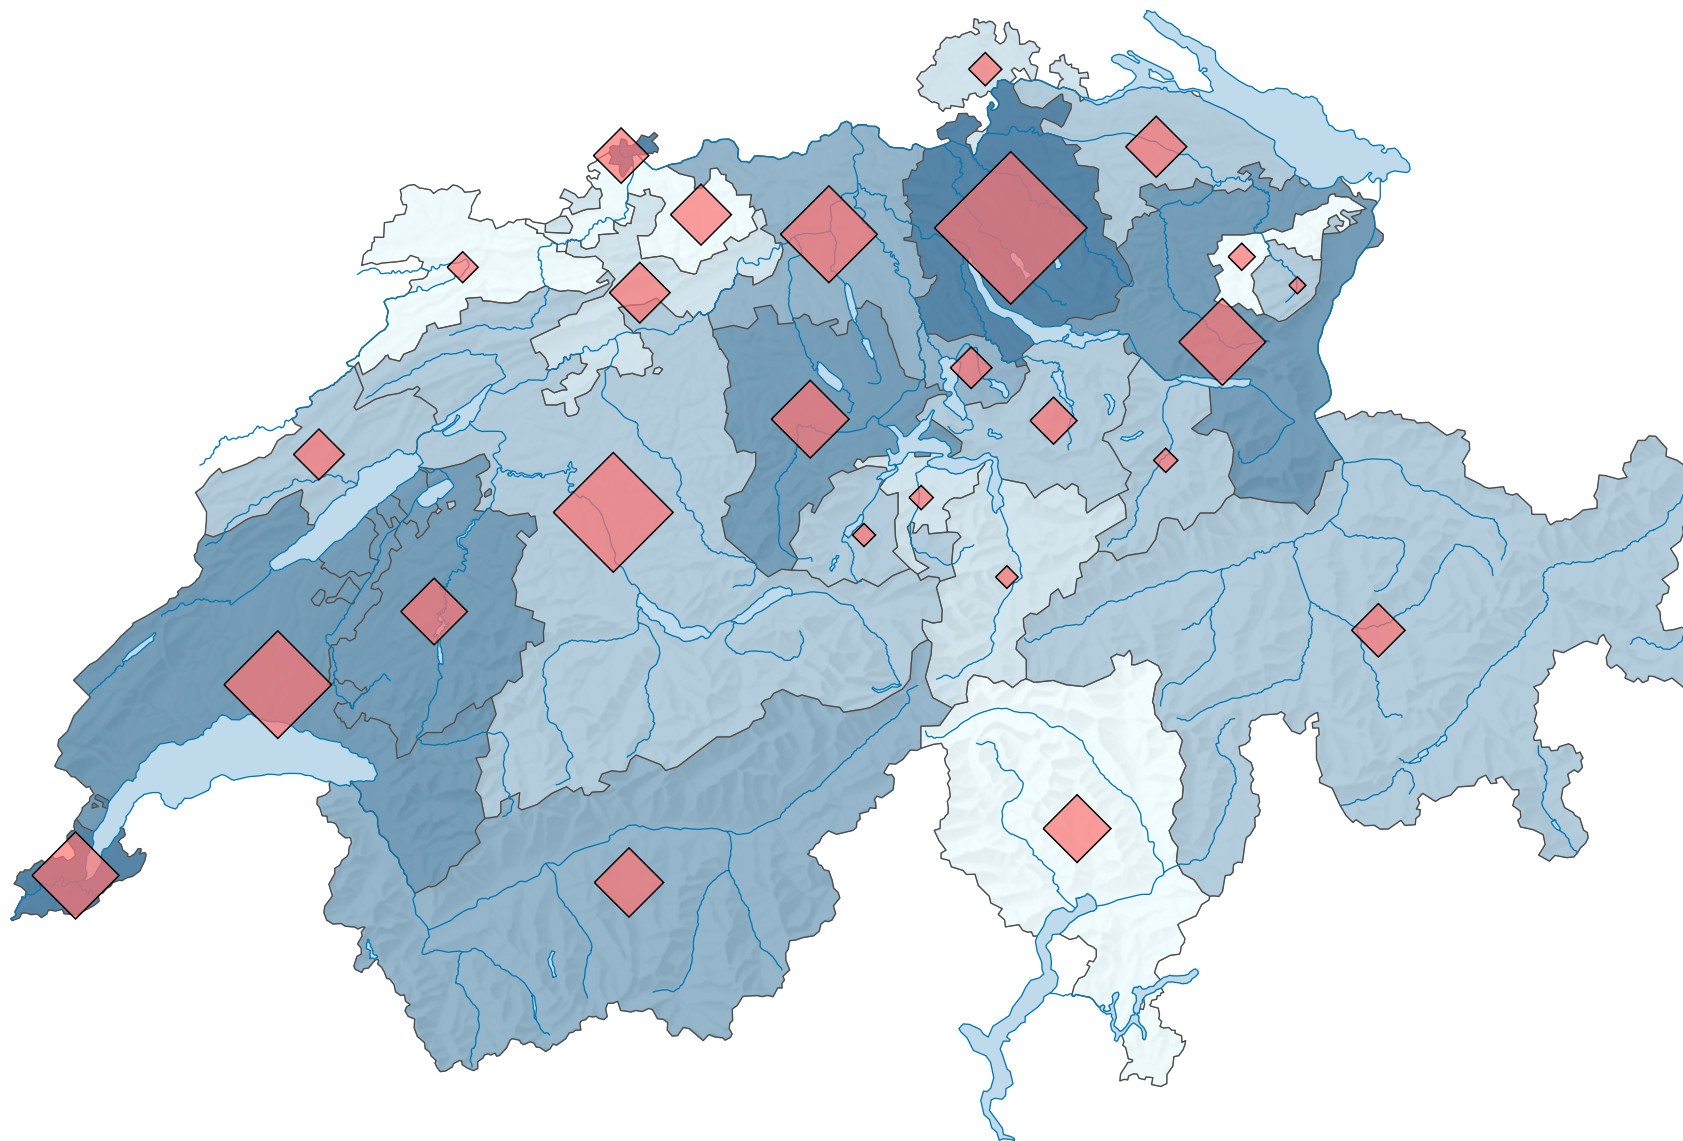

# Population résidante permanente de 20 à 39 ans, en 2011

## Part de la population totale, en %

Suisse: 26,7

## Nombre de personnes de 20 à 39 ans

Suisse: 2 120 114

Pour des raisons de lisibilité, la taille des symboles ayant une valeur inférieure à 5 000 a été augmentée.

0 25 50 km

Niveau géographique:  
Cantons