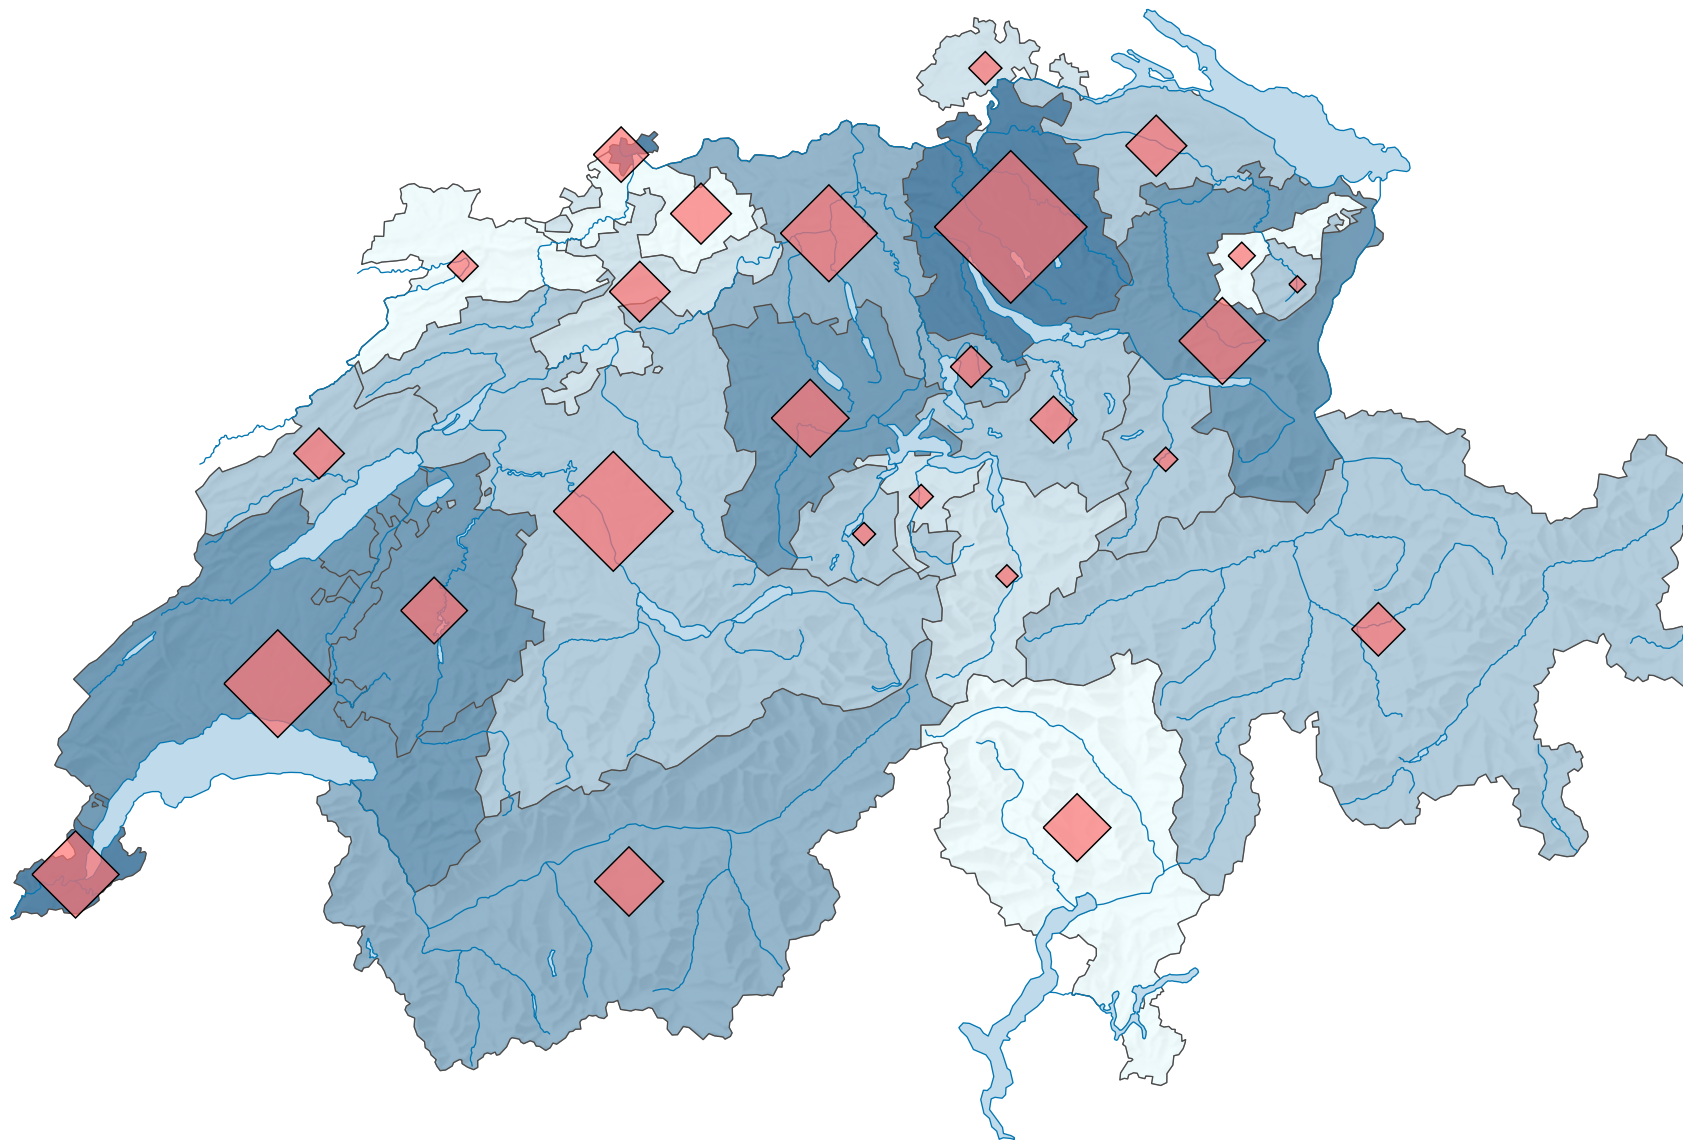

Ständige Wohnbevölkerung im Alter von 20 bis 39 Jahren, 2011

Anteil dieser Bevölkerungsgruppe an der Gesamtbevölkerung, in %

Schweiz: 26,7

Anzahl der Personen im Alter von 20 bis 39 Jahren

Schweiz: 2 120 114

Symbole mit einem Wert unter 5 000 wurden zur besseren Lesbarkeit visuell vergrössert dargestellt.

0 25 50 km

Raumgliederung:
Kantone