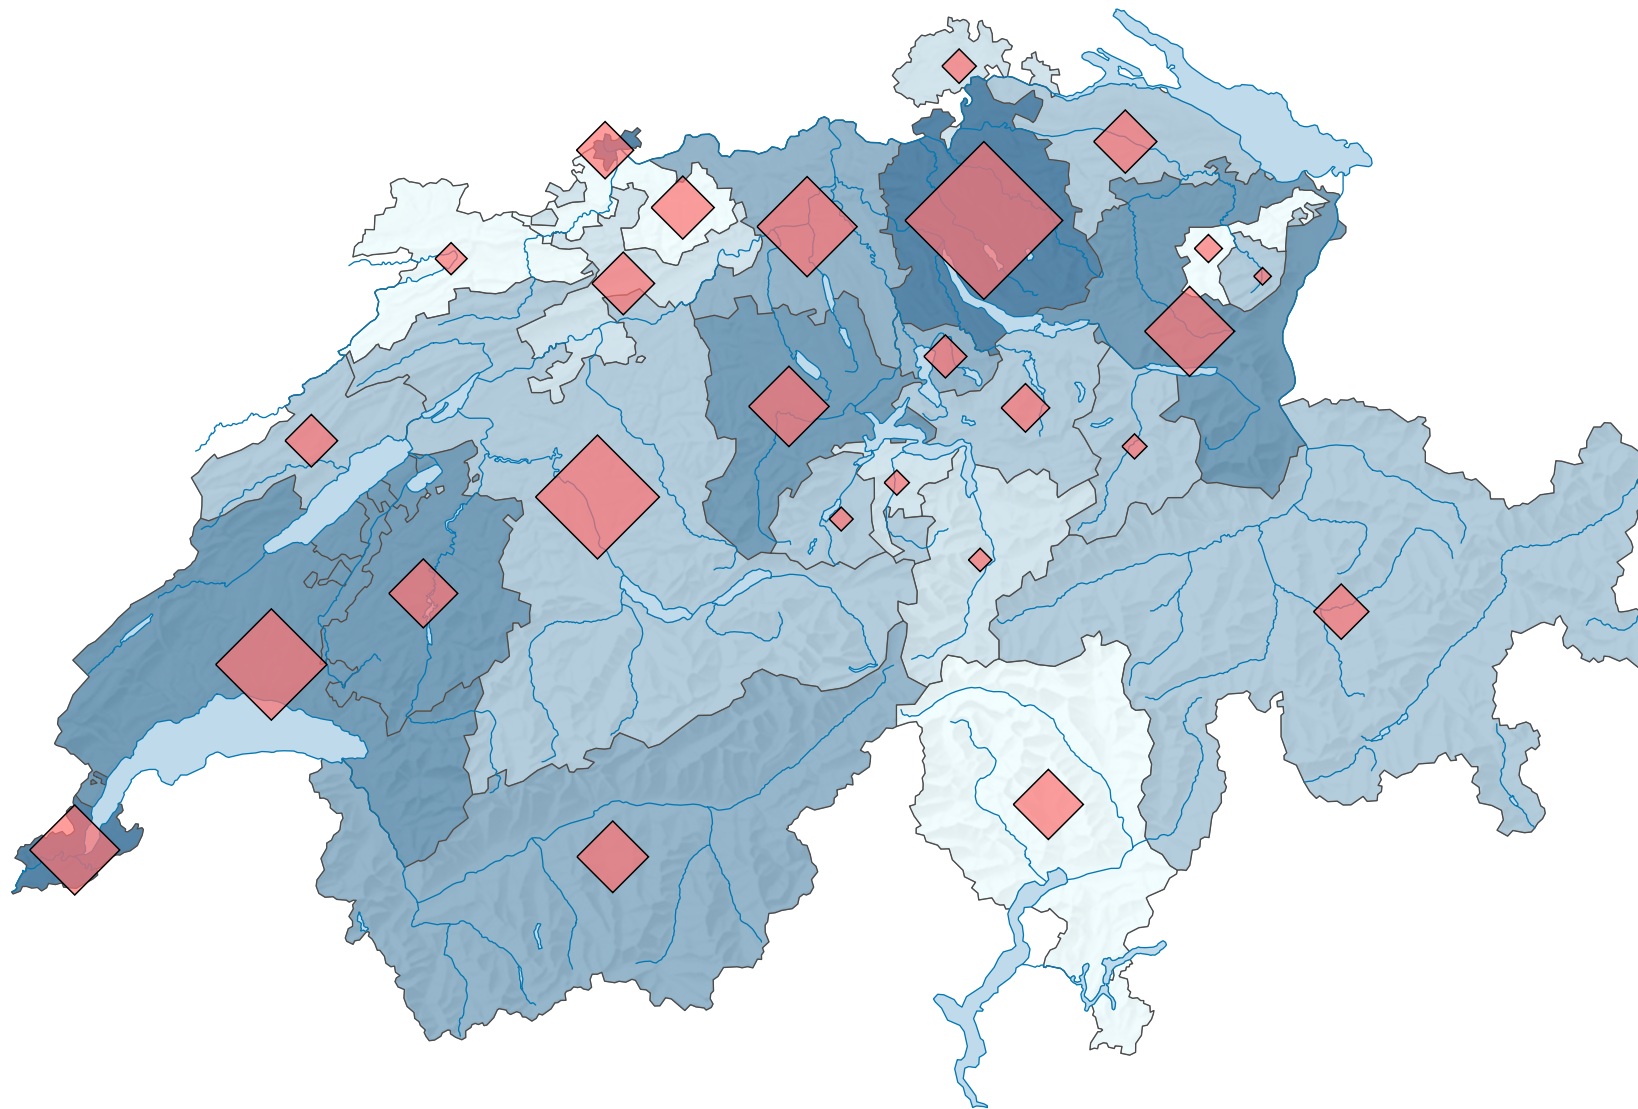

Ständige Wohnbevölkerung im Alter von 20 bis 39 Jahren, 2011

Anteil dieser Bevölkerungsgruppe an der Gesamtbevölkerung, in %

Schweiz: 26,7

Anzahl der Personen im Alter von 20 bis 39 Jahren

Schweiz: 2 120 114

Symbole mit einem Wert unter 5 000 wurden zur besseren Lesbarkeit visuell vergrössert dargestellt.

0 35 70 km

Raumgliederung:
Kantone