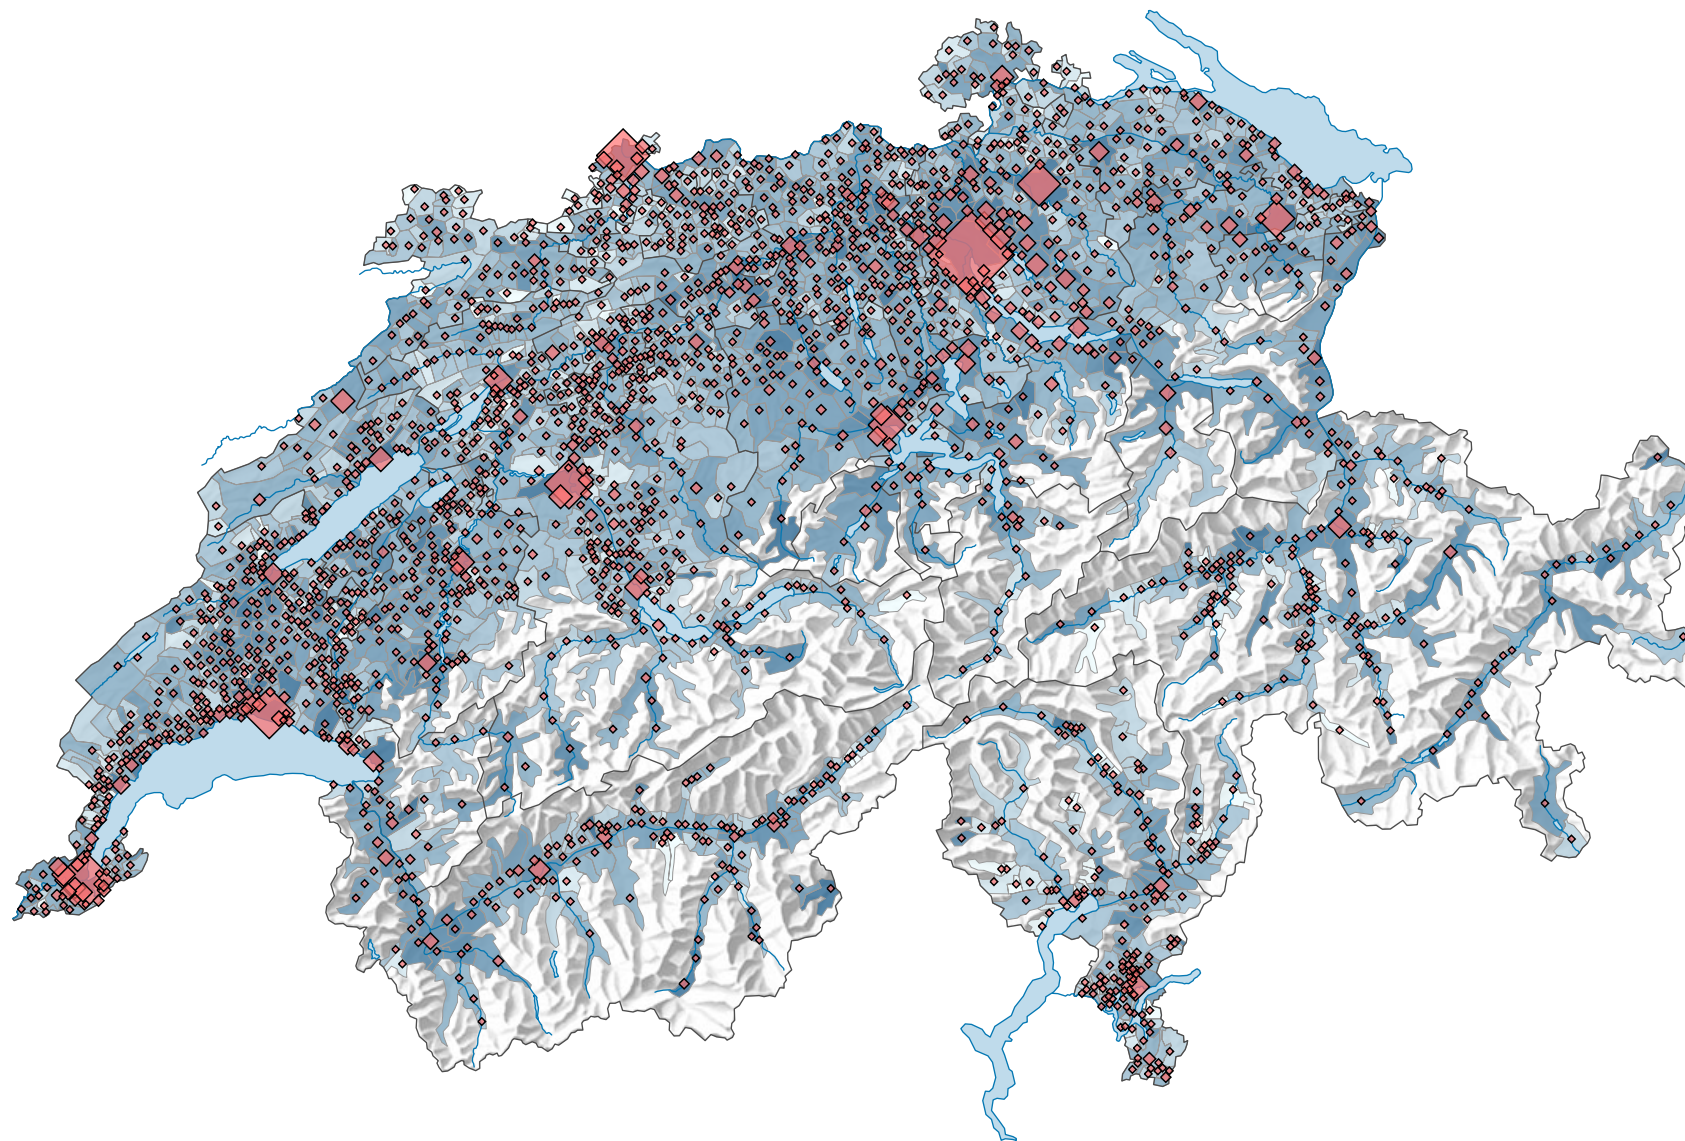

Population résidante permanente de 20 à 39 ans, en 2011

Part de la population totale, en %

Suisse: 26,7

Nombre de personnes de 20 à 39 ans

Suisse: 2 120 114

Pour des raisons de lisibilité, la taille des symboles ayant une valeur inférieure à 1 000 a été augmentée.

0 25 50 km

Niveau géographique:
Communes