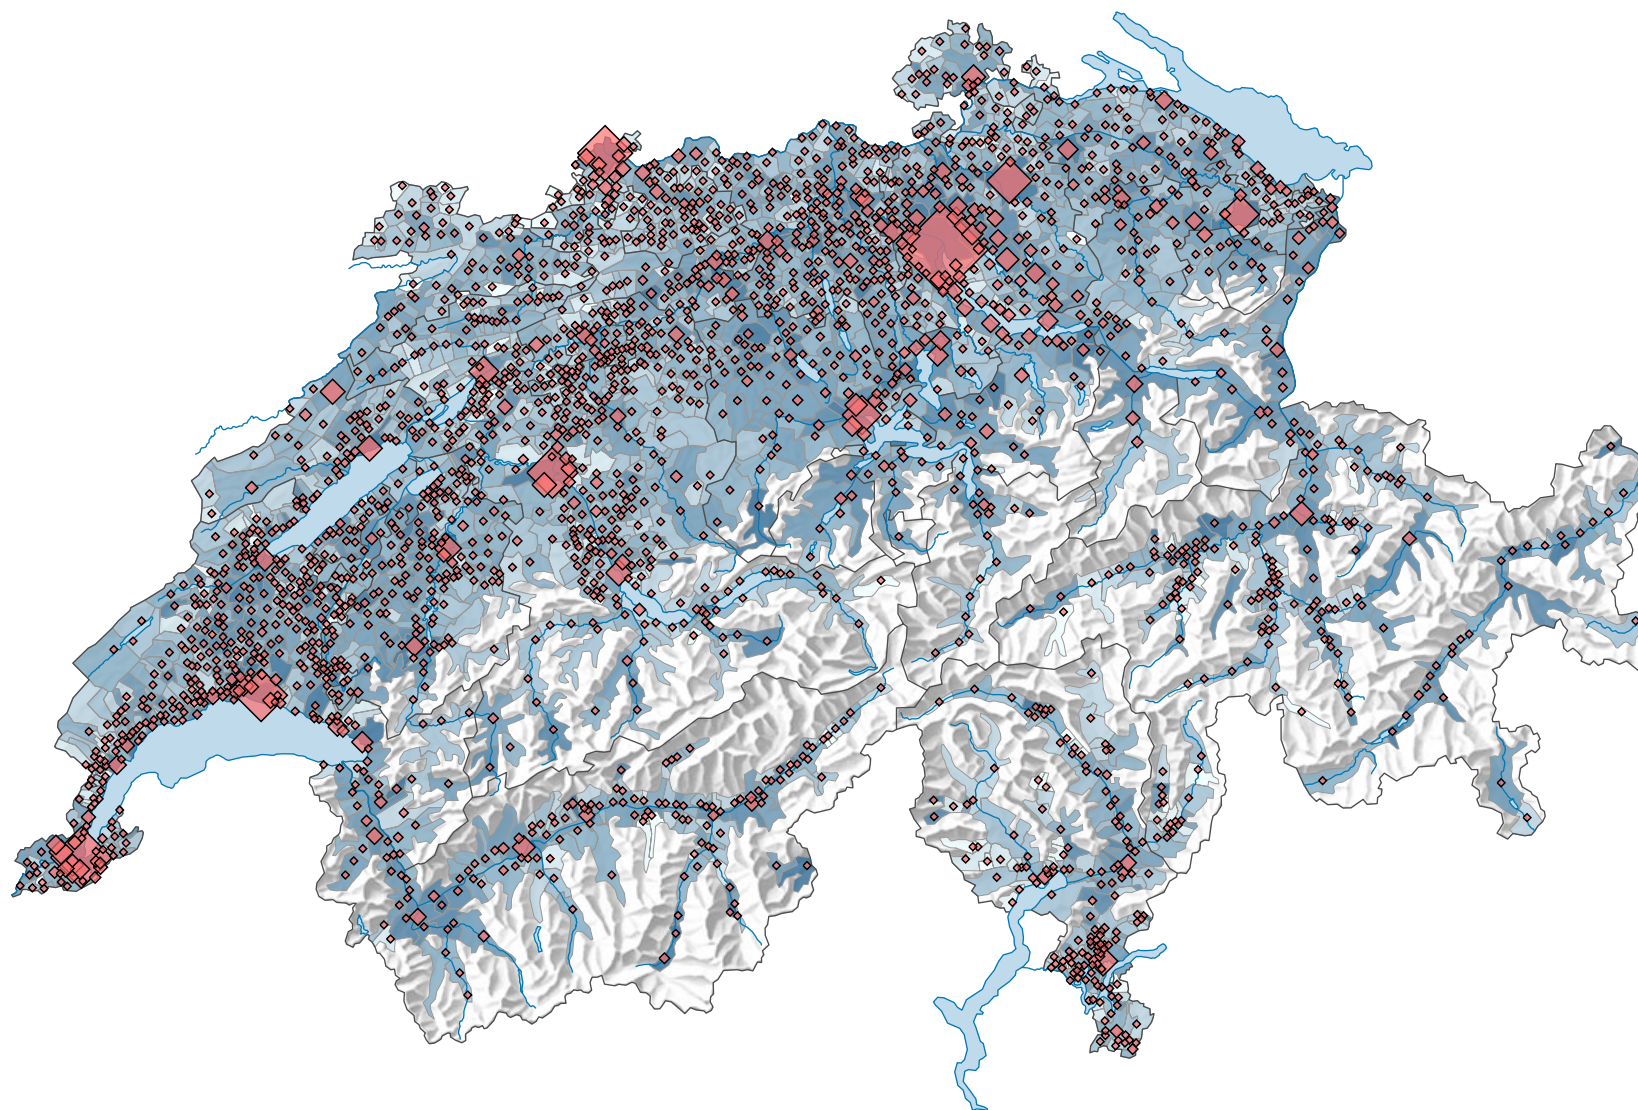

Population résidante permanente de 20 à 39 ans, en 2011

Part de la population totale, en %

Suisse: 26,7

Nombre de personnes de 20 à 39 ans

Suisse: 2 120 114

Pour des raisons de lisibilité, la taille des symboles ayant une valeur inférieure à 1 000 a été augmentée.

0 35 70 km

Niveau géographique:
Communes