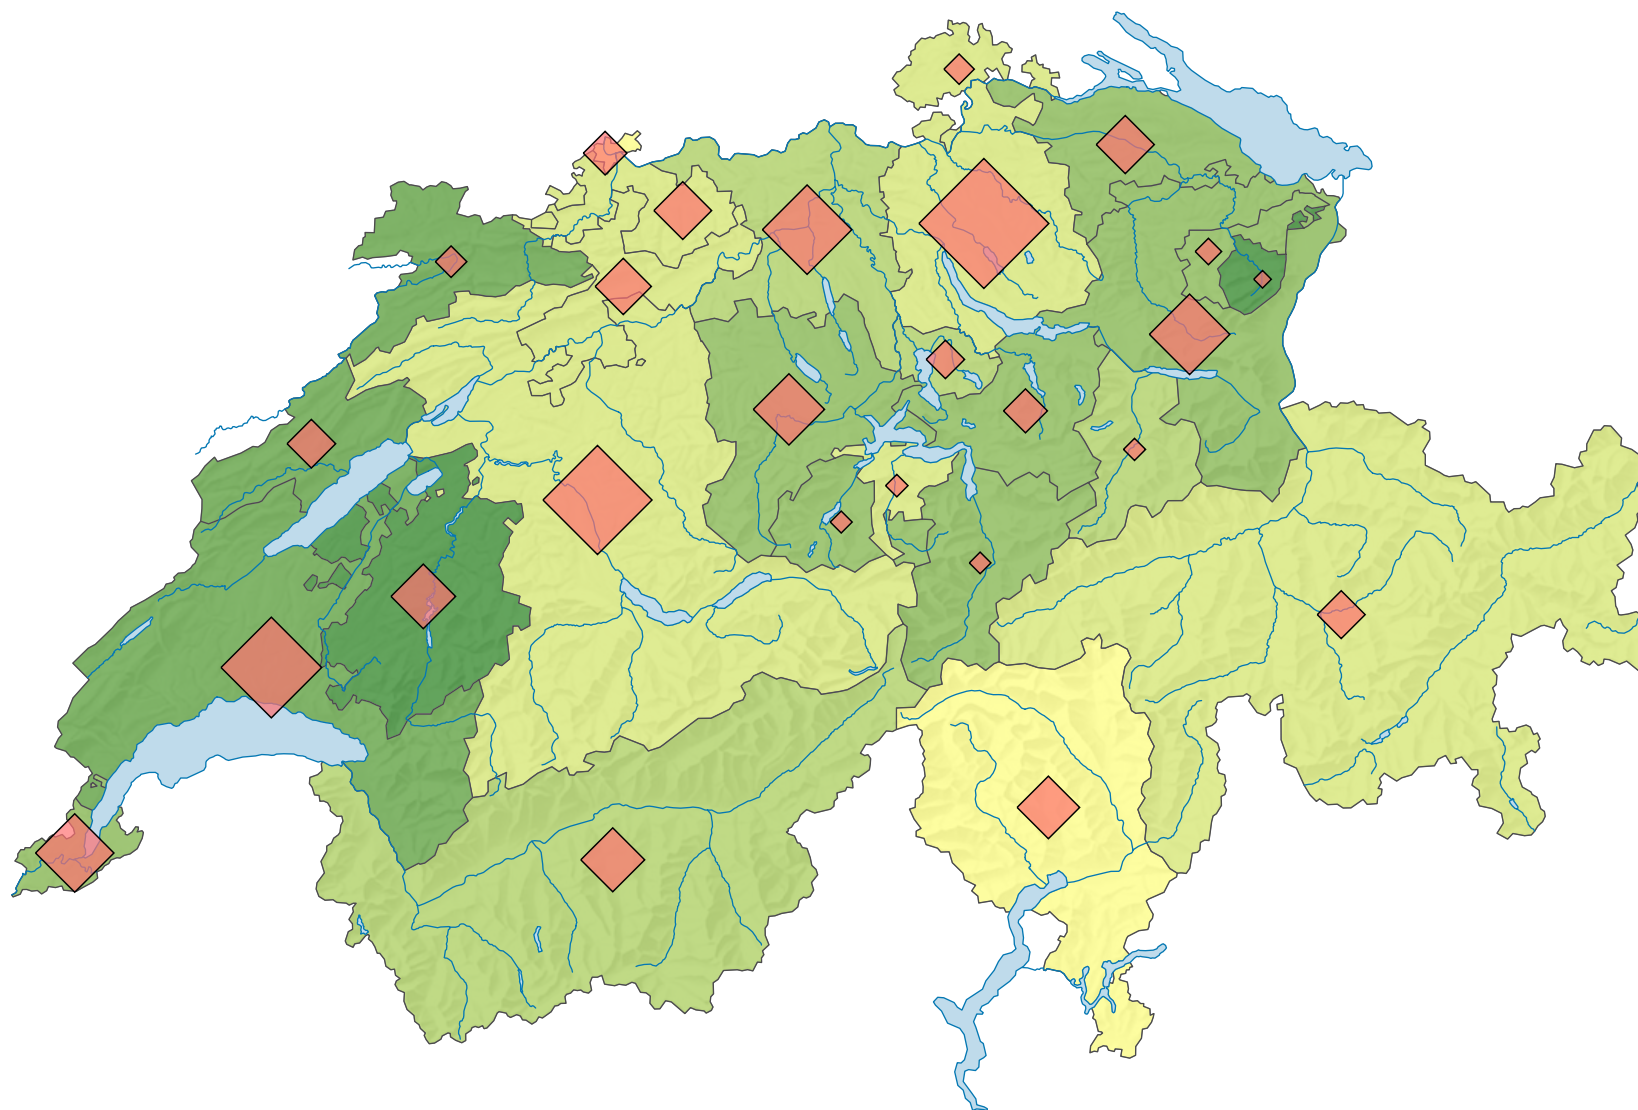

Population résidante permanente de moins de 20 ans, en 2011

Part de la population totale, en %

Suisse: 20,6

Nombre de personnes de 0 à 19 ans

Suisse: 1 642 543

Pour des raisons de lisibilité, la taille des symboles ayant une valeur inférieure à 5 000 a été augmentée.

0 35 70 km

Niveau géographique:
Cantons