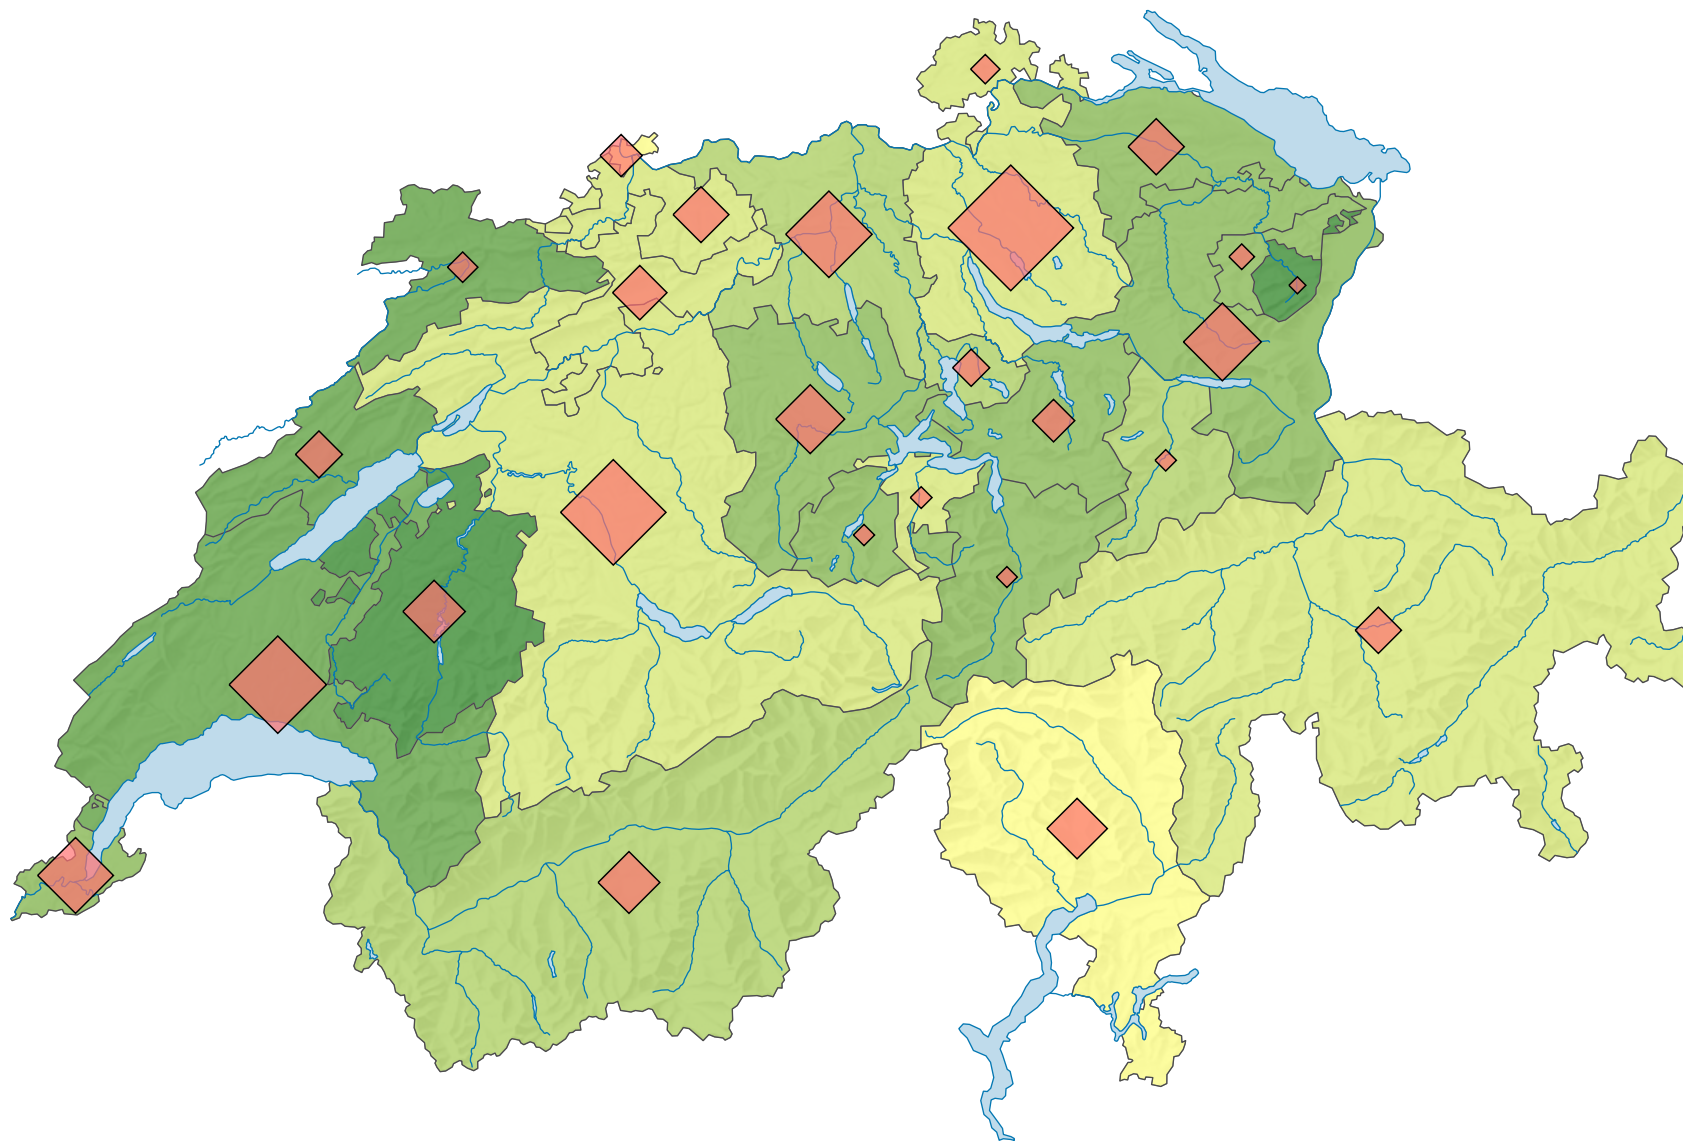

Population résidante permanente de moins de 20 ans, en 2011

Part de la population totale, en %

Suisse: 20,6

Nombre de personnes de 0 à 19 ans

Suisse: 1 642 543

Pour des raisons de lisibilité, la taille des symboles ayant une valeur inférieure à 5 000 a été augmentée.

0 25 50 km

Niveau géographique:
Cantons