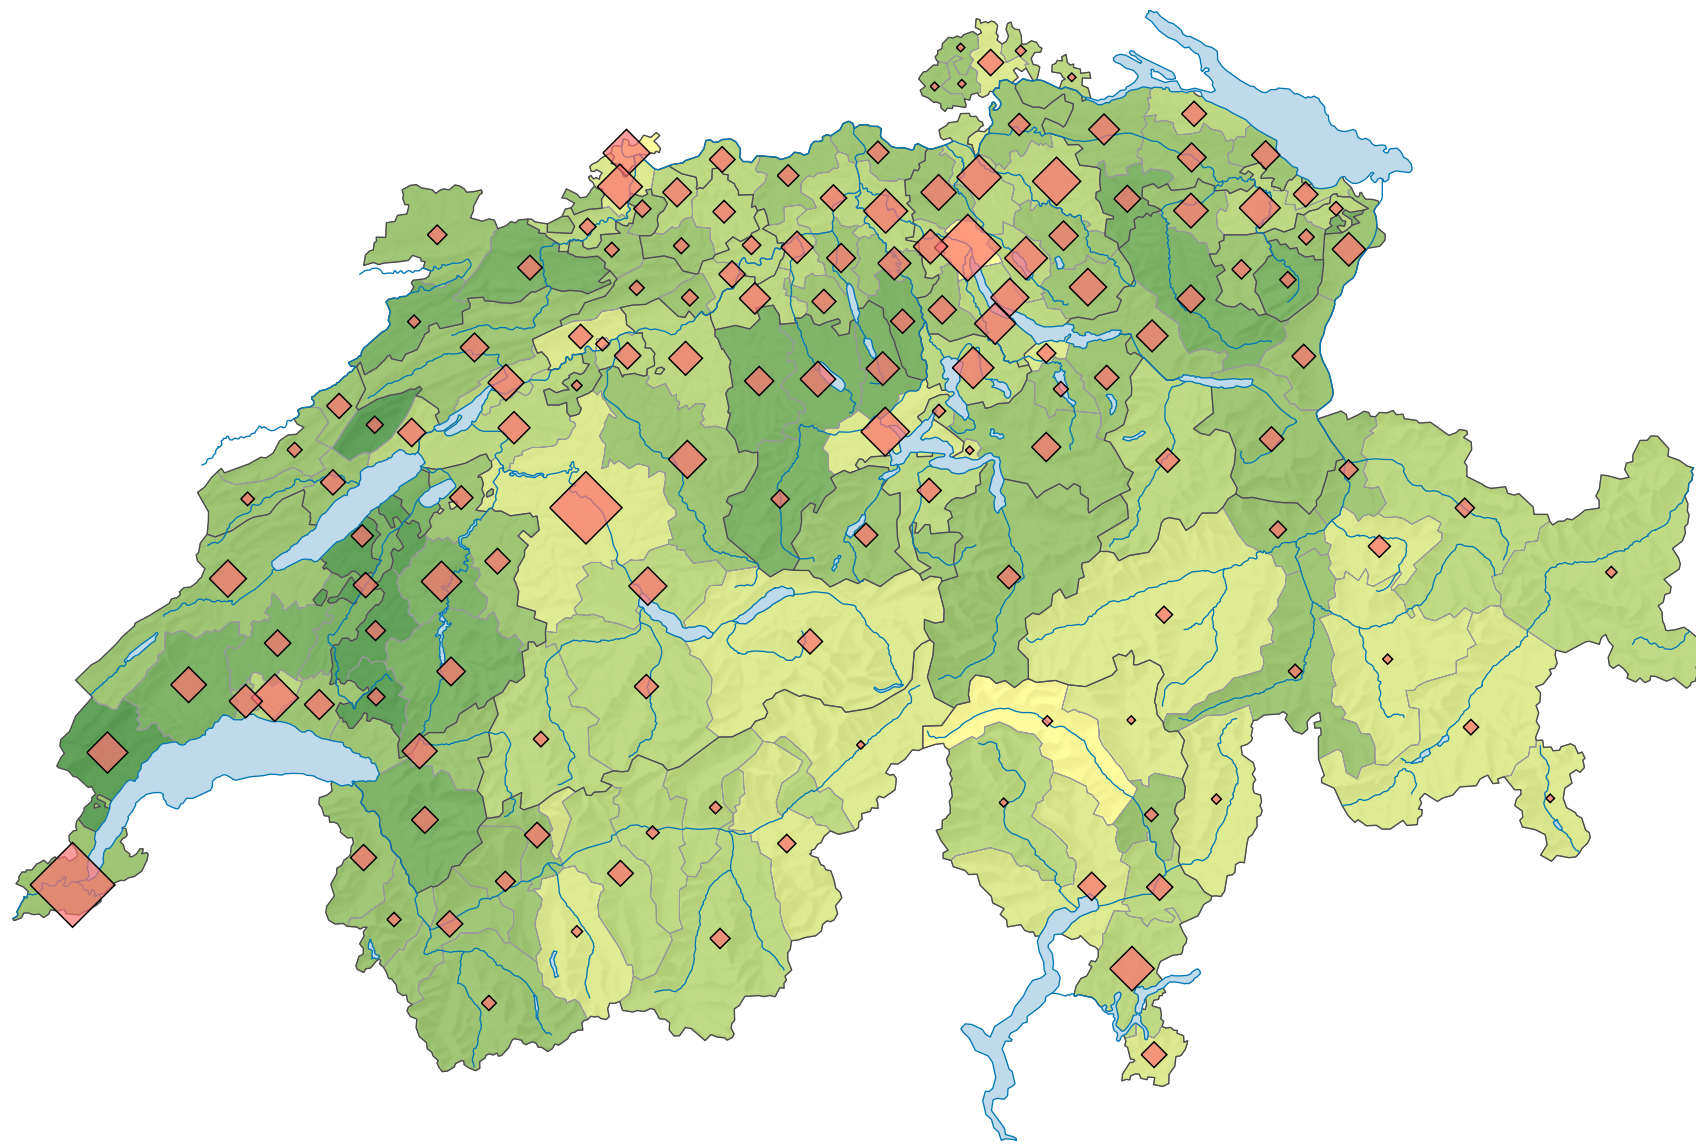

Population résidante permanente de moins de 20 ans, en 2011

Part de la population totale, en %

Suisse: 20,6

Nombre de personnes de 0 à 19 ans

Suisse: 1 642 543

Pour des raisons de lisibilité, la taille des symboles ayant une valeur inférieure à 1 000 a été augmentée.

Niveau géographique:
Districts