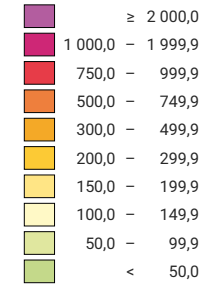

Habitants par km<sup>2</sup> de surface productive

Suisse: 258,6

Population

Suisse: 7 954 662

Niveau géographique:  
Cantons