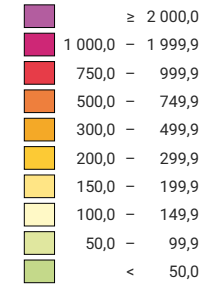

Habitants par km² de surface productive

Suisse: 258,6

Population

Suisse: 7 954 662

Niveau géographique:
Cantons