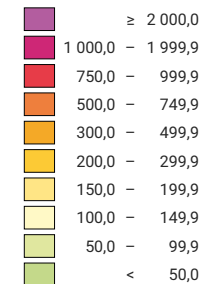

Habitants par km² de surface productive

Suisse: 258,6

Population

Suisse: 7 954 662

Pour des raisons de lisibilité, la taille des symboles ayant une valeur inférieure à 1 000 a été augmentée.

Niveau géographique:
Communes