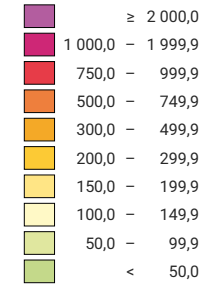

Einwohner/innen pro km² Produktivfläche

Schweiz: 258,6

Anzahl Einwohner/innen

Schweiz: 7 954 662

Symbole mit einem Wert unter 1 000 wurden zur besseren Lesbarkeit visuell vergrössert dargestellt.

Raumgliederung:
Politische Gemeinden