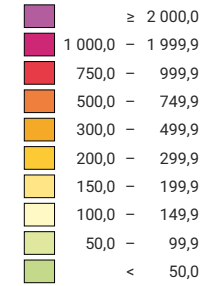

Einwohner/innen pro km² Gesamtfläche

Schweiz: 198,9

Anzahl Einwohner/innen

Schweiz: 7 954 662

Raumgliederung:
Kantone