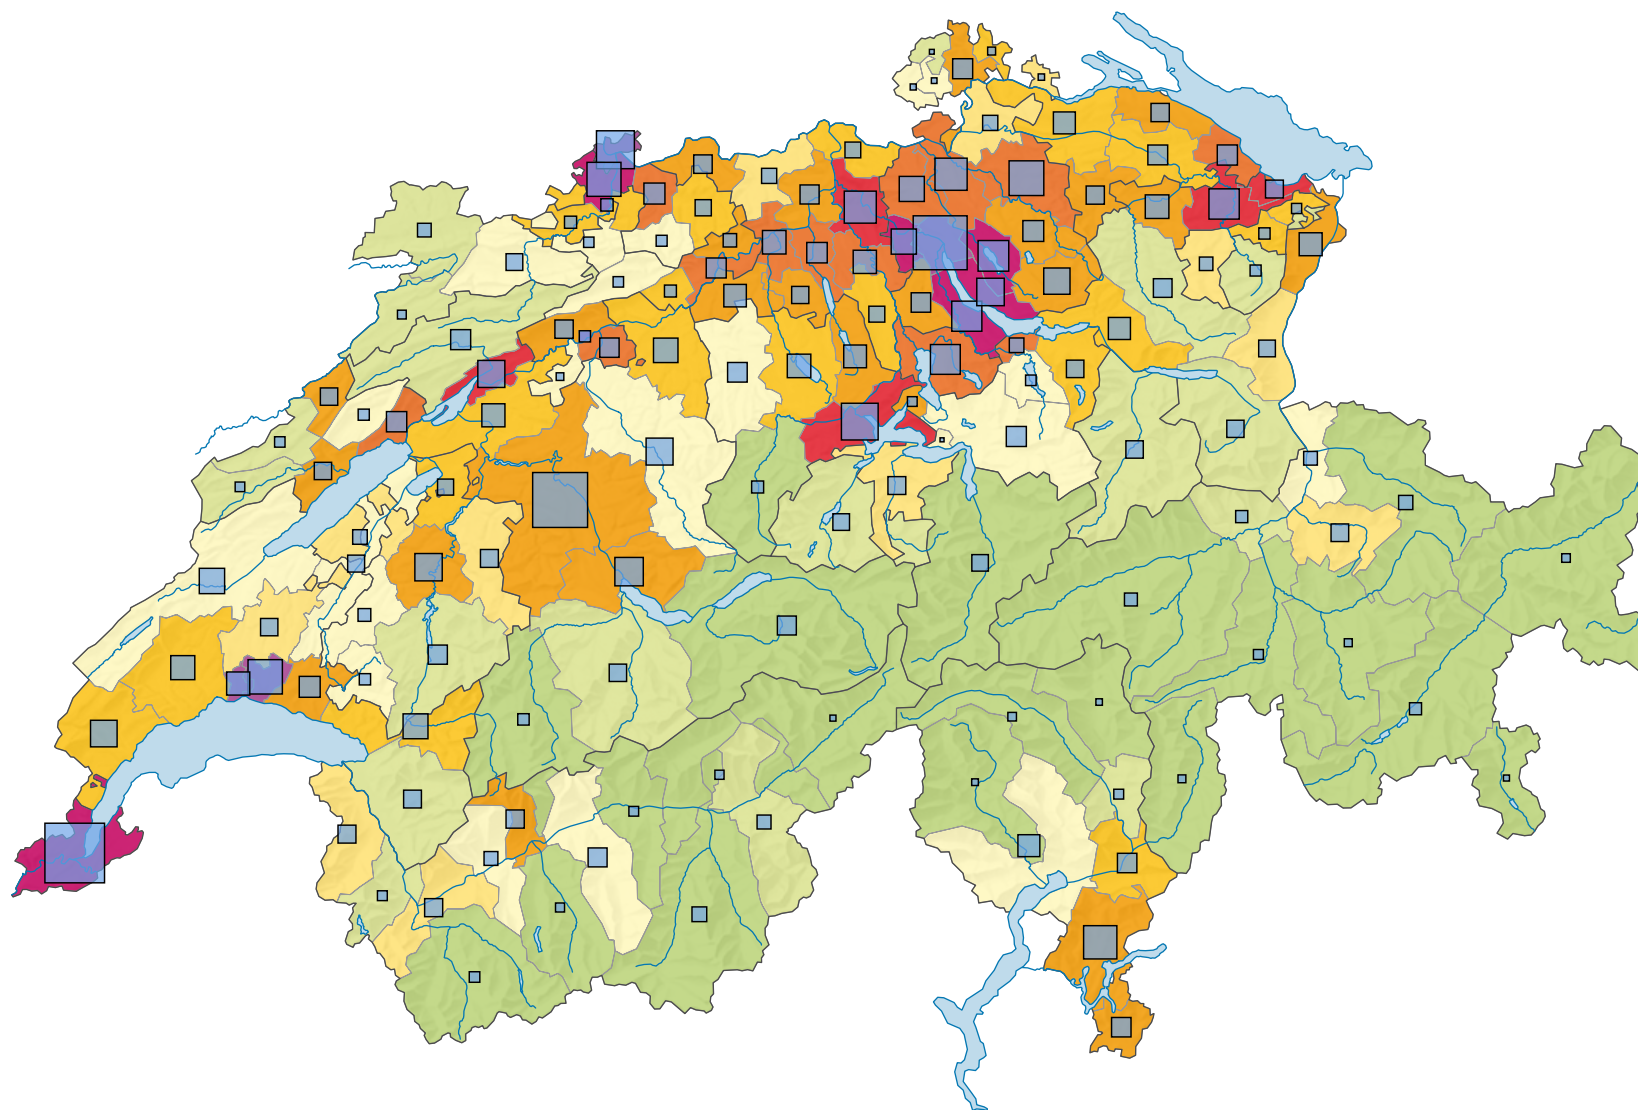

Densité de la population, en 2011

Habitants par km² de surface totale

Suisse: 198,9

Population

Suisse: 7 954 662

0 35 70 km

Niveau géographique:
Districts